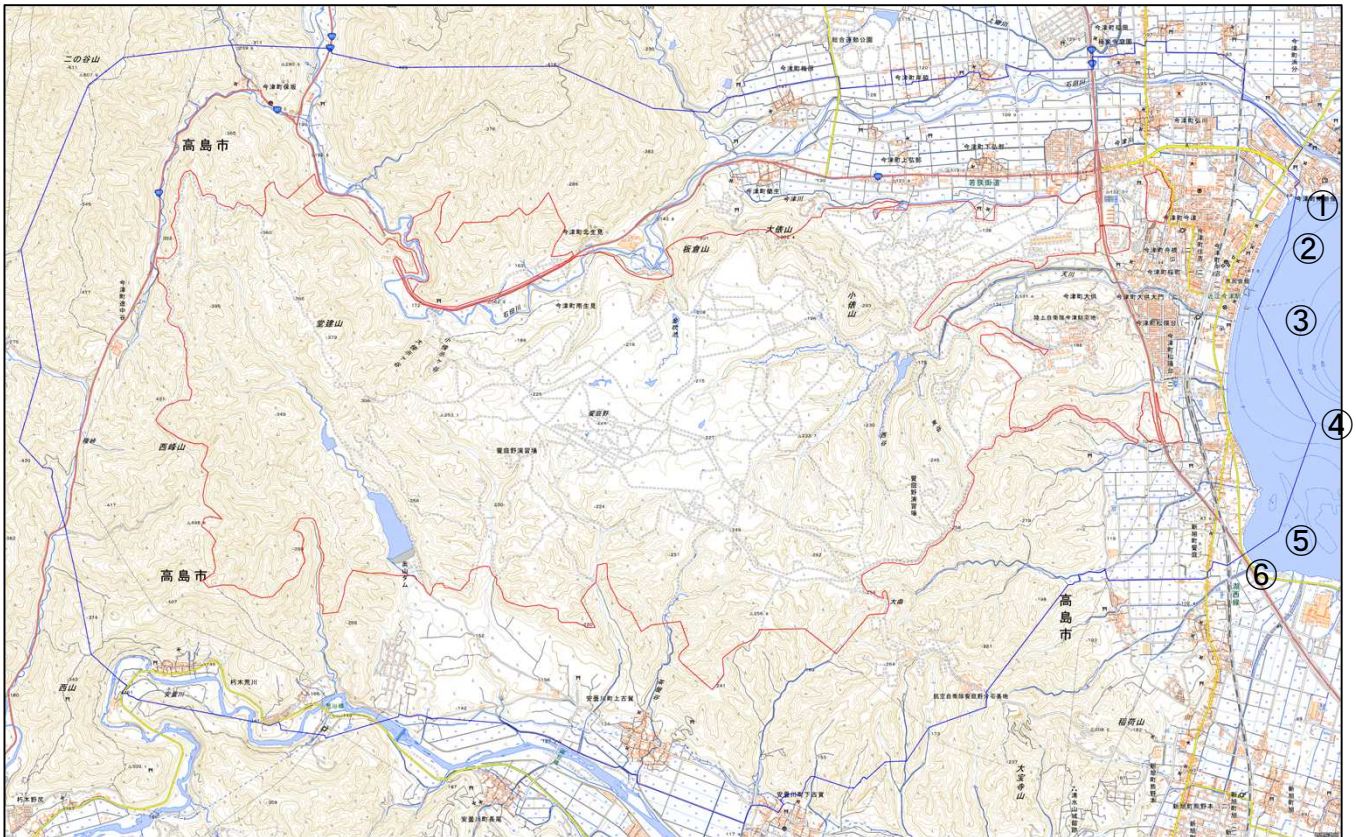

陸上自衛隊饗庭野演習場周辺地域 (滋賀県高島市今津町今津)

この地図は、縮尺2万5000分の1の地形図相当の誤差を有しております。

国土地理院の地理院地図を利用

対象施設の区域

対象施設周辺地域

陸上自衛隊饗庭野演習場周辺地域 (滋賀県高島市今津町今津)

この地図は、縮尺2万5000分の1の地形図相当の誤差を有しております。

国土地理院の地理院地図を利用

対象施設の区域

対象施設周辺地域

陸上自衛隊饗庭野演習場周辺地域 図①

この地図は、縮尺2万5000分の1の地形図相当の誤差を有しております。

国土地理院の地理院地図を利用

対象施設の区域

対象施設周辺地域

陸上自衛隊饗庭野演習場周辺地域 図②

この地図は、縮尺2万5000分の1の地形図相当の誤差を有しております。

国土地理院の地理院地図を利用

対象施設の区域

対象施設周辺地域