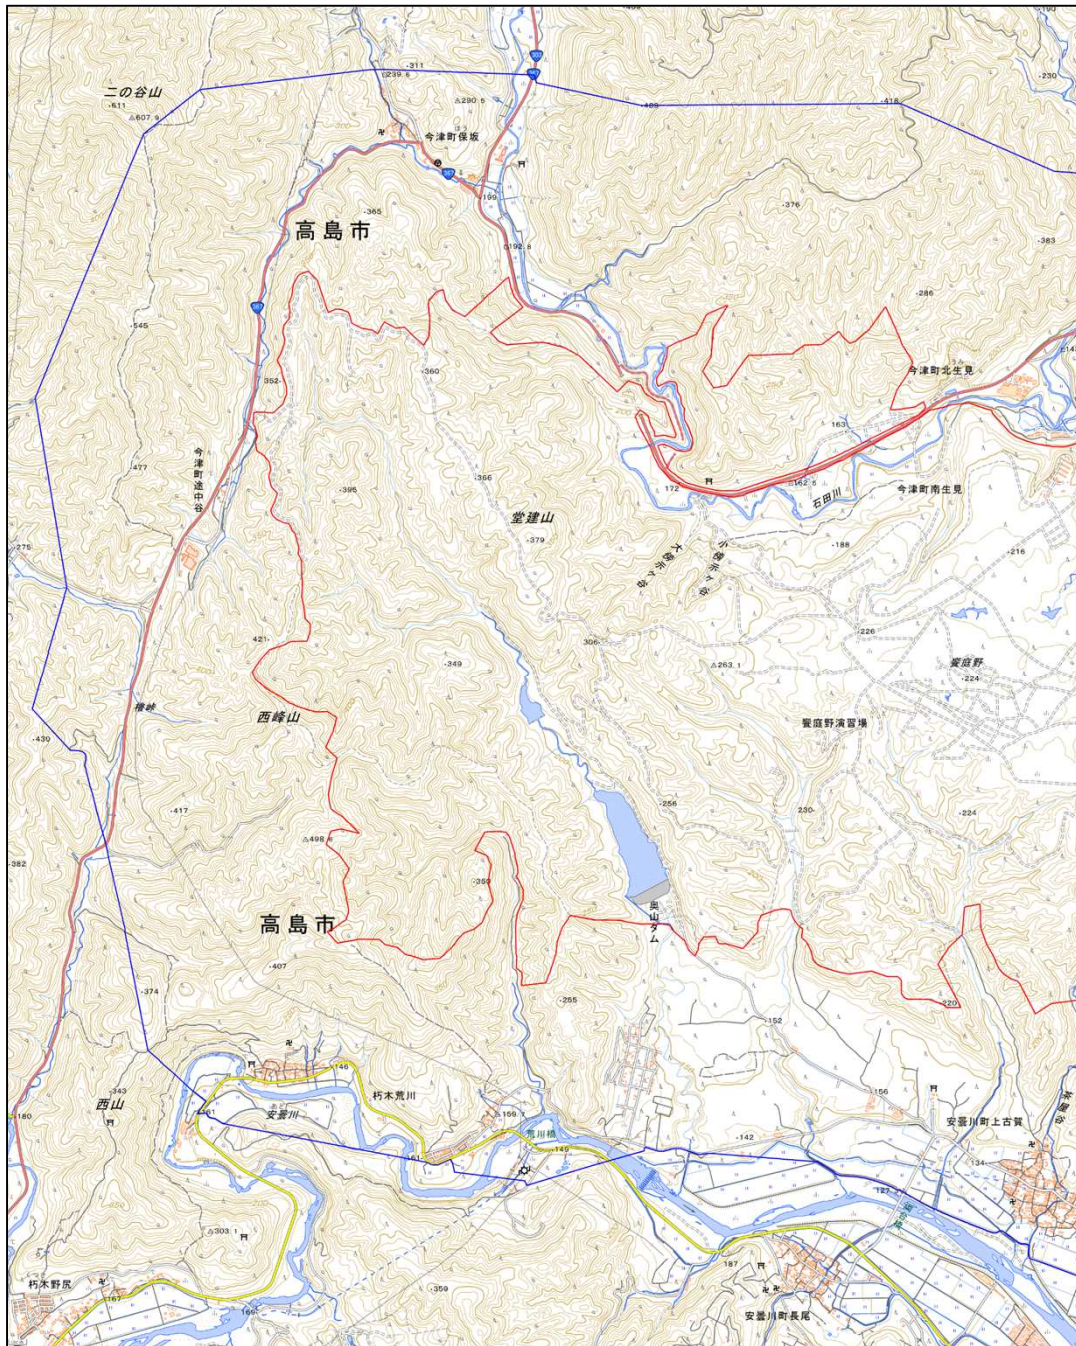

陸上自衛隊饗庭野演習場周辺地域 (滋賀県高島市今津町今津)

この地図は、縮尺2万5000分の1の地形図相当の誤差を有しております。

国土地理院の地理院地図を利用

対象施設の区域

対象施設周辺地域

陸上自衛隊饗庭野演習場周辺地域 (滋賀県高島市今津町今津)

この地図は、縮尺2万5000分の1の地形図相当の誤差を有しております。

国土地理院の地理院地図を利用

対象施設の区域

対象施設周辺地域

陸上自衛隊饗庭野演習場周辺地域 図①

この地図は、縮尺2万5000分の1の地形図相当の誤差を有しております。

国土地理院の地理院地図を利用

対象施設の区域

対象施設周辺地域

陸上自衛隊饗庭野演習場周辺地域 図②

この地図は、縮尺2万5000分の1の地形図相当の誤差を有しております。

国土地理院の地理院地図を利用

対象施設の区域

対象施設周辺地域