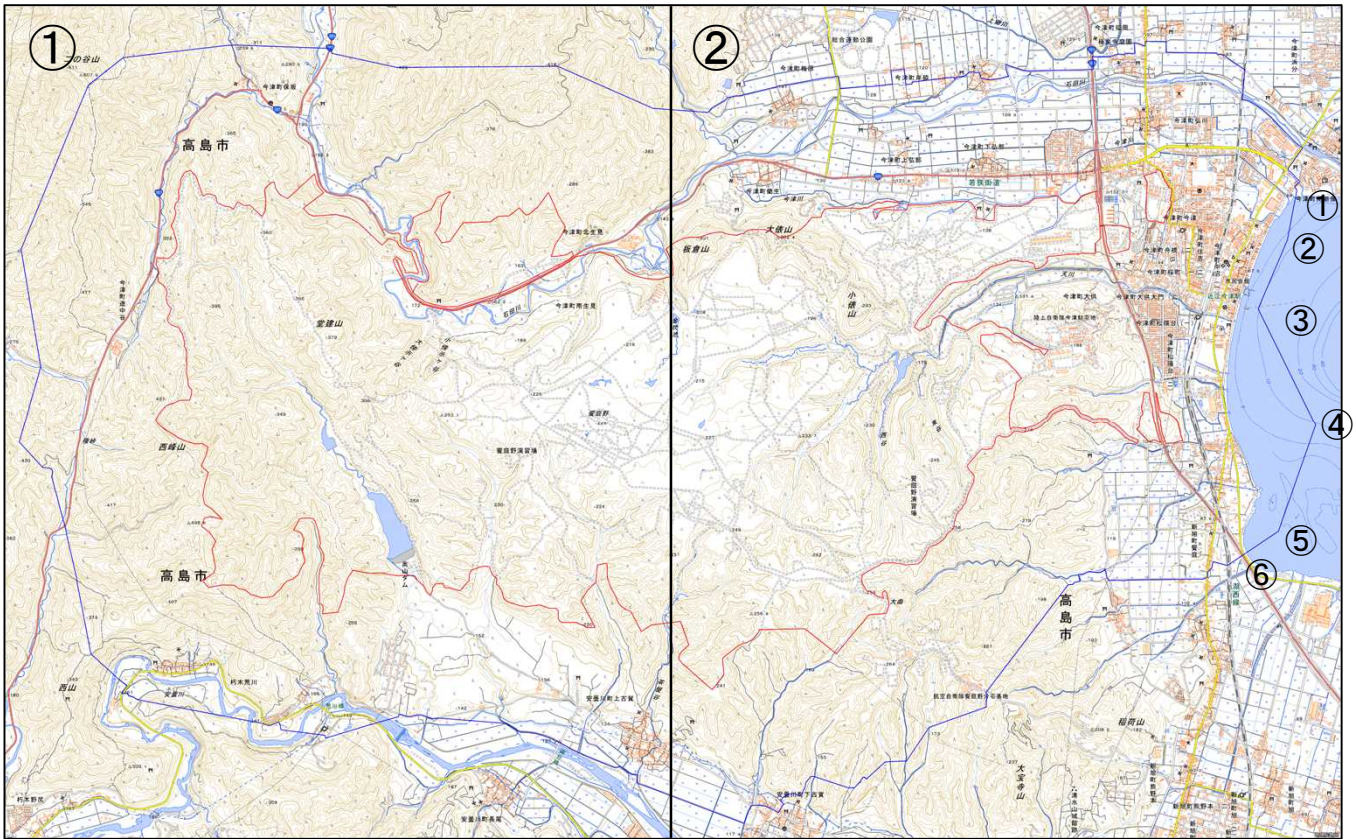

陸上自衛隊饗庭野演習場周辺地域 (滋賀県高島市今津町今津)

この地図は、縮尺2万5000分の1の地形図相当の誤差を有しております。

国土地理院の地理院地図を利用

対象施設の区域

対象施設周辺地域

陸上自衛隊饗庭野演習場周辺地域 (滋賀県高島市今津町今津)

この地図は、縮尺2万5000分の1の地形図相当の誤差を有しております。

国土地理院の地理院地図を利用

対象施設の区域

対象施設周辺地域

陸上自衛隊饗庭野演習場周辺地域 図①

この地図は、縮尺2万5000分の1の地形図相当の誤差を有しております。

国土地理院の地理院地図を利用

対象施設の区域

対象施設周辺地域

陸上自衛隊饗庭野演習場周辺地域 図②

この地図は、縮尺2万5000分の1の地形図相当の誤差を有しております。

国土地理院の地理院地図を利用

対象施設の区域

対象施設周辺地域