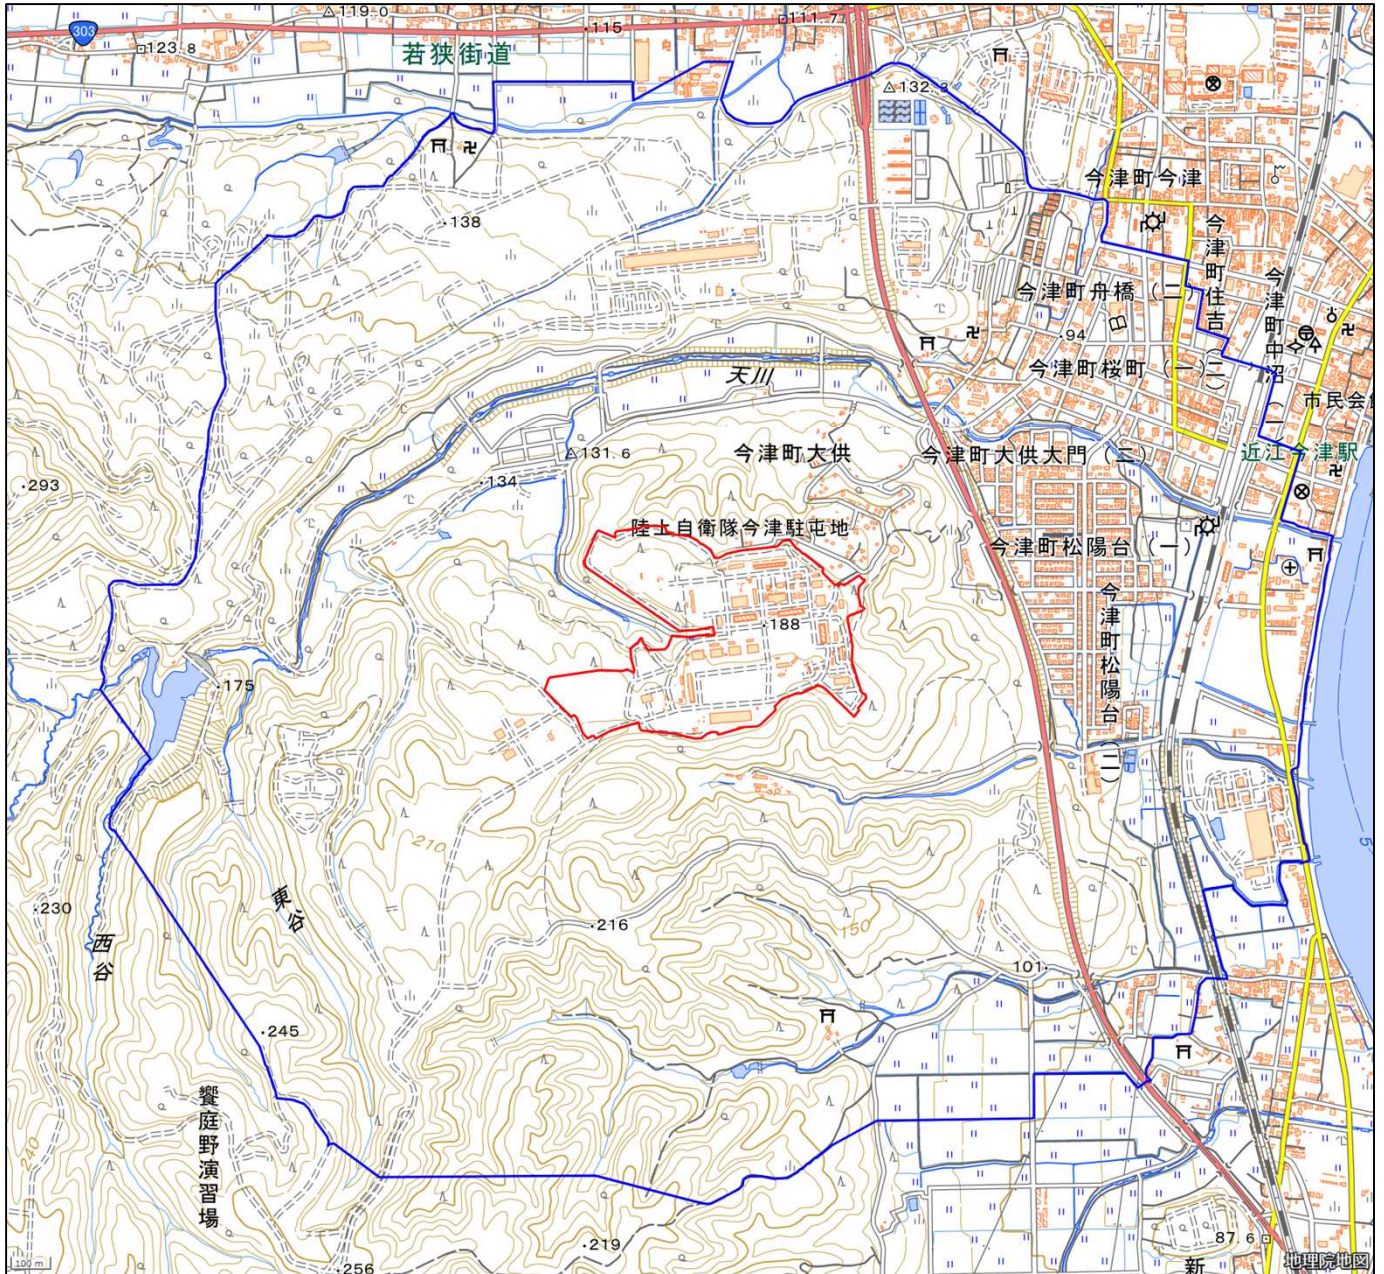

# 陸上自衛隊今津駐屯地周辺地域 (滋賀県高島市今津町今津平郷国有地)

この地図は、縮尺2万5000分の1の地形図相当の誤差を有しております。

国土地理院の地理院地図を利用

対象施設の区域

対象施設周辺地域