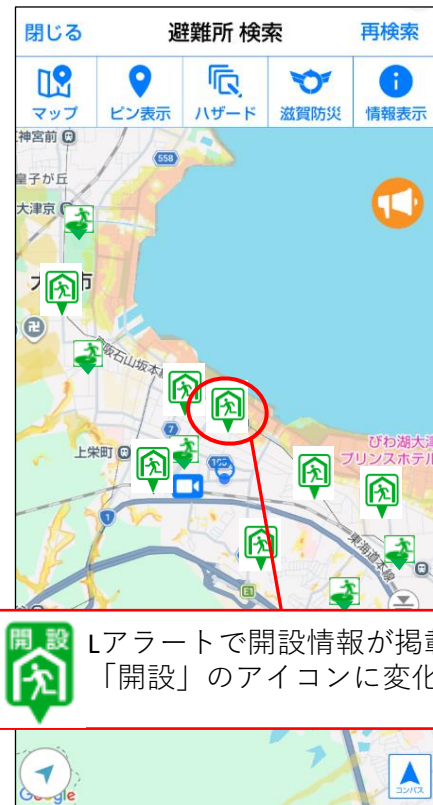

# 滋賀県防災アプリ マップ機能の避難所開設情報反映について

資料7-2

アプリには、Lアラート上の避難所開設情報を読み取り、マップ画面に反映させることが可能です。  
滋賀県防災情報システムにLアラートに開設情報を入力すると、情報がLアラートに反映され、防災アプリにも反映されます。

防災アプリ マップ画面

## 入力方法の概要

滋賀県防災情報システムへの登録をお願いします

避難所報告

避難所報告

TOP 防災情報掲示板 本部体制報告 避難指示等報告 **避難所報告** 被害報告 消防庁様式報告 市町別被害確定報告 防災映像 災害総括 利用者別設定

報告 報告試出力 市町別一覧へ戻る

市町: 大津市 避難所状況▼ 名称: 住所: 検索

発表市町	報	報告日時	報告種別	報告者機種	所属	報告者	外部通知先			
大津市	-	-	-	-	-	-	消防庁ハブ	ホータル	Twitter	-

※地区名赤字: 本従事中の一時的な地区

報	報告日時	状況	No.	避難所名	市町	開設日時	閉鎖日時	避難世帯	避難者数	自主避難者	備考	収容人数	避難所種別	洪水	浸水
	未		1-1	小松市民センター	大津市							190	避難所兼緊急避難場所	●	●
	未		1-2	小松小学校体育館	大津市							549	避難所兼緊急避難場所	●	●