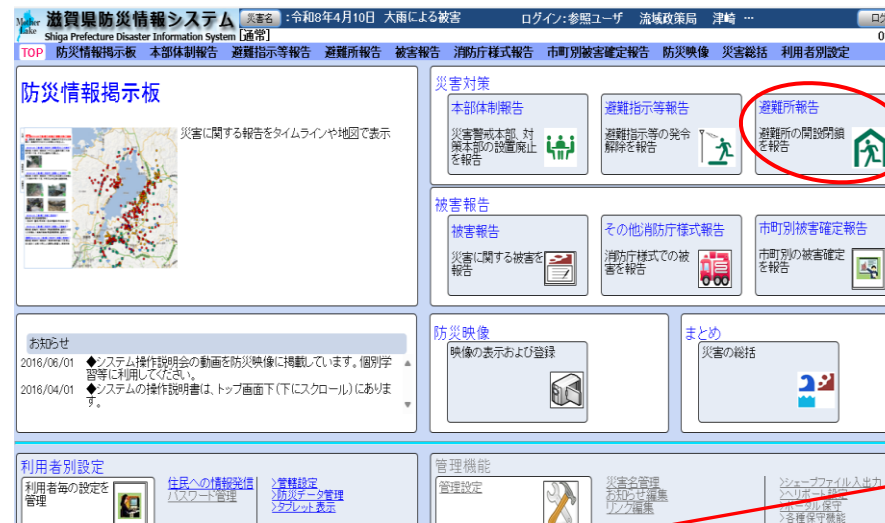

# 滋賀県防災アプリ マップ機能の避難所開設情報反映について

資料7-2

アプリには、Lアラート上の避難所開設情報を読み取り、マップ画面に反映させることが可能です。  
滋賀県防災情報システムにLアラートに開設情報を入力すると、情報がLアラートに反映され、防災アプリにも反映されます。

防災アプリ マップ画面

## 入力方法の概要

滋賀県防災情報システムへの登録をお願いします

避難所報告

避難所報告

TOP 防災情報掲示板 本部体制報告 避難指示等報告 **避難所報告** 被害報告 消防庁様式報告 市町別被害確定報告 防災映像 災害総括 利用者別設定

報告 報告試出力 市町別一覧へ戻る

市町: 大津市 避難所状況▼ 名称: 住所: 検索

発表市町	報	報告日時	報告種別	報告者機種	所属	報告者	外部通知先			
大津市	-	-	-	-	-	-	消防庁ハブ	ホータル	Twitter	-