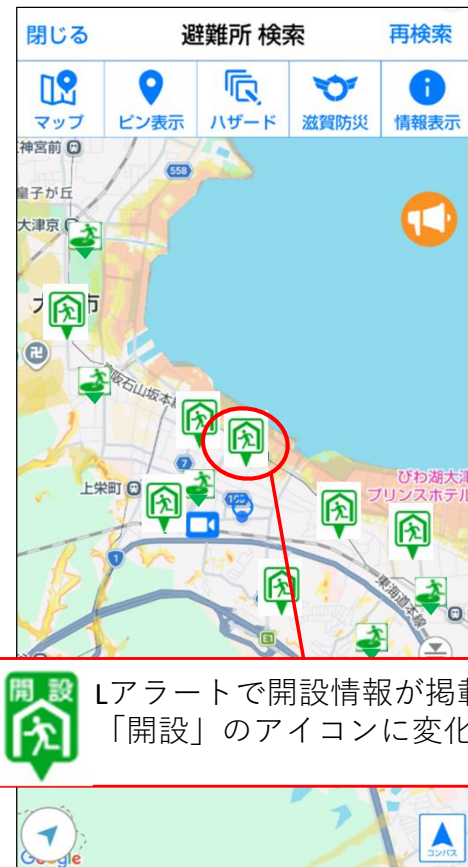

# 滋賀県防災アプリ マップ機能の避難所開設情報反映について

アプリには、Lアラート上の避難所開設情報を読み取り、マップ画面に反映させることが可能です。  
滋賀県防災情報システムにLアラートに開設情報を入力すると、情報がLアラートに反映され、防災アプリにも反映されます。

開設 Lアラートで開設情報が掲載されると「開設」のアイコンに変化します

防災アプリ マップ画面

## 入力方法の概要

滋賀県防災情報システムへの登録をお願いします

避難所報告

避難所報告