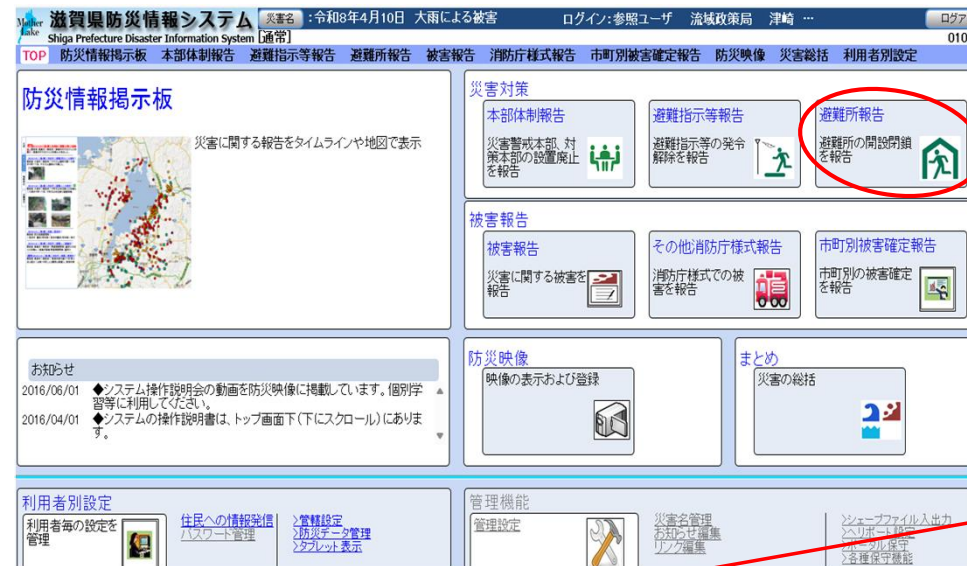

# 滋賀県防災アプリ マップ機能の避難所開設情報反映について

アプリには、Lアラート上の避難所開設情報を読み取り、マップ画面に反映させることが可能です。  
滋賀県防災情報システムにLアラートに開設情報を入力すると、情報がLアラートに反映され、防災アプリにも反映されます。

開設 Lアラートで開設情報が掲載されると「開設」のアイコンに変化します

防災アプリ マップ画面

## 入力方法の概要

滋賀県防災情報システムへの登録をお願いします

避難所報告

避難所報告