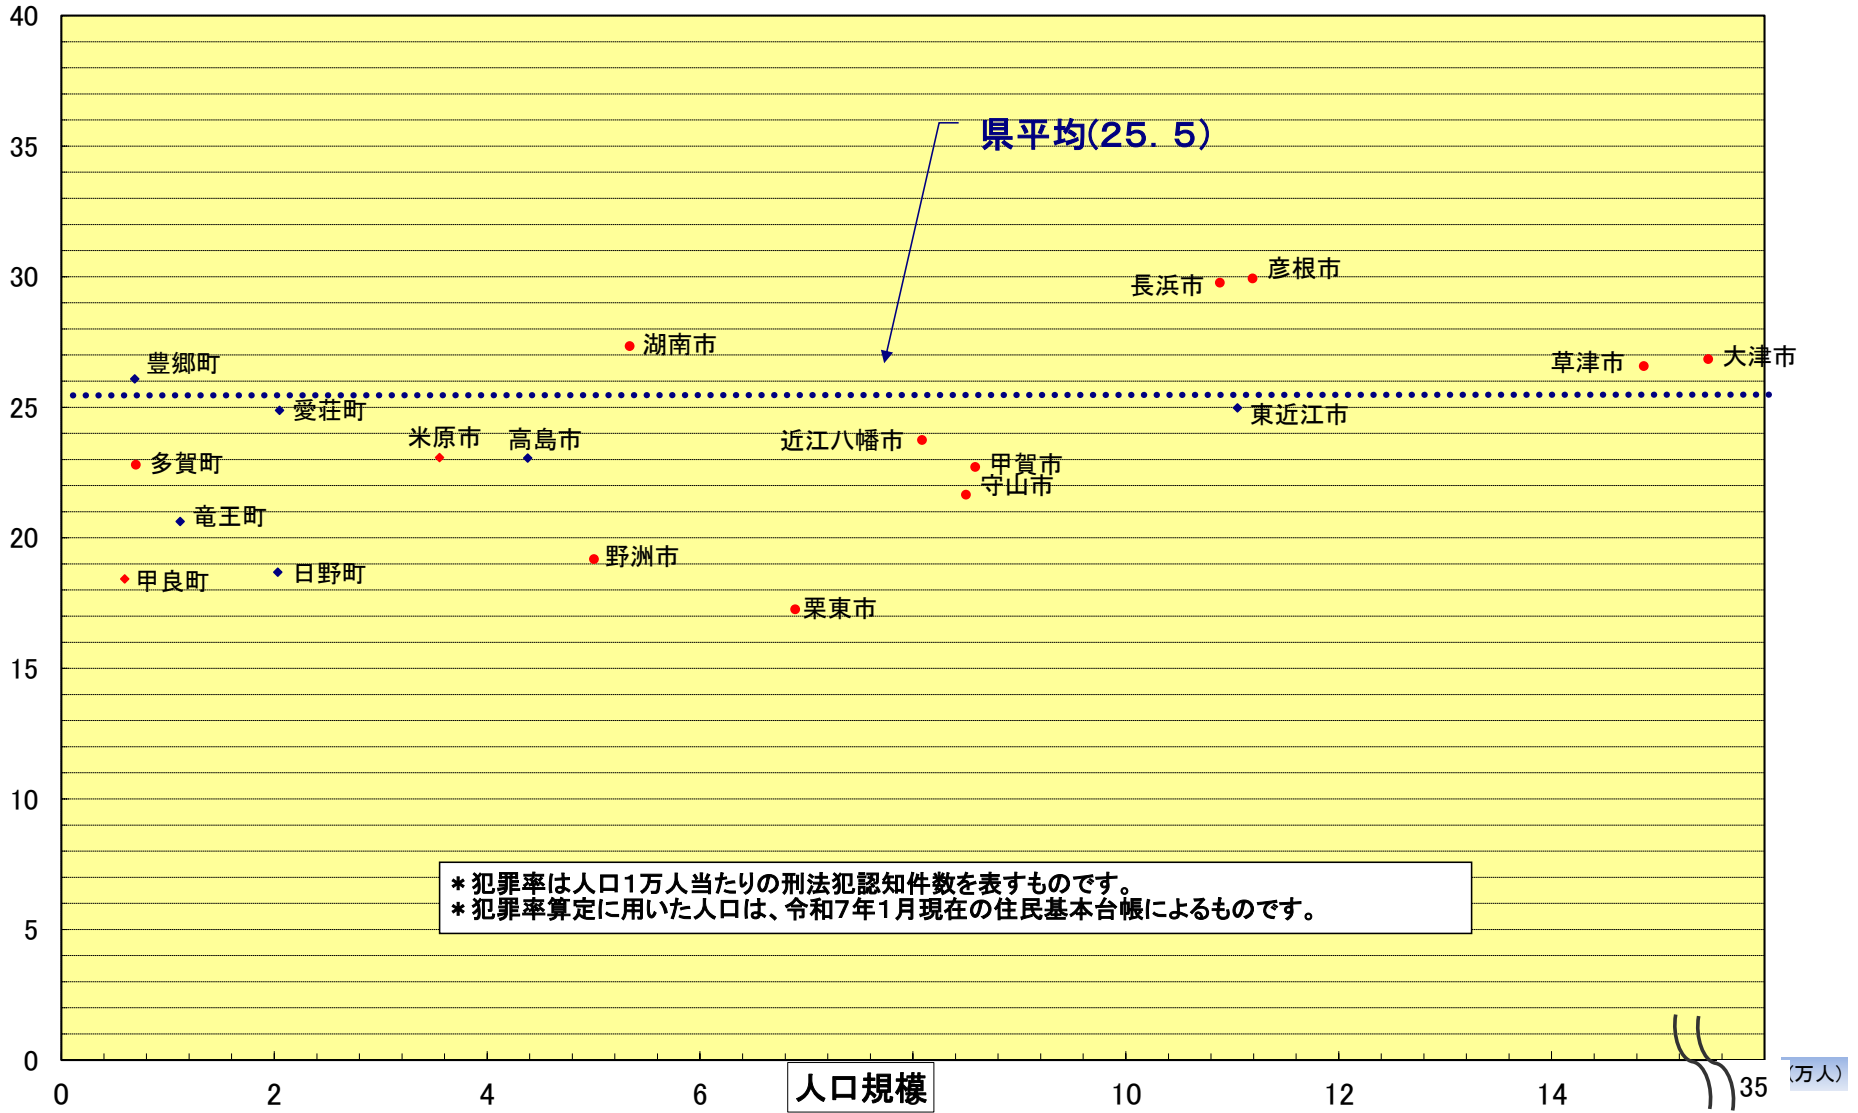

犯罪率

市町別の犯罪率分布表(令和8年5月)

* 犯罪率は人口1万人当たりの刑法犯認知件数を表すものです。
* 犯罪率算定に用いた人口は、令和7年1月現在の住民基本台帳によるものです。

人口規模

(万人)