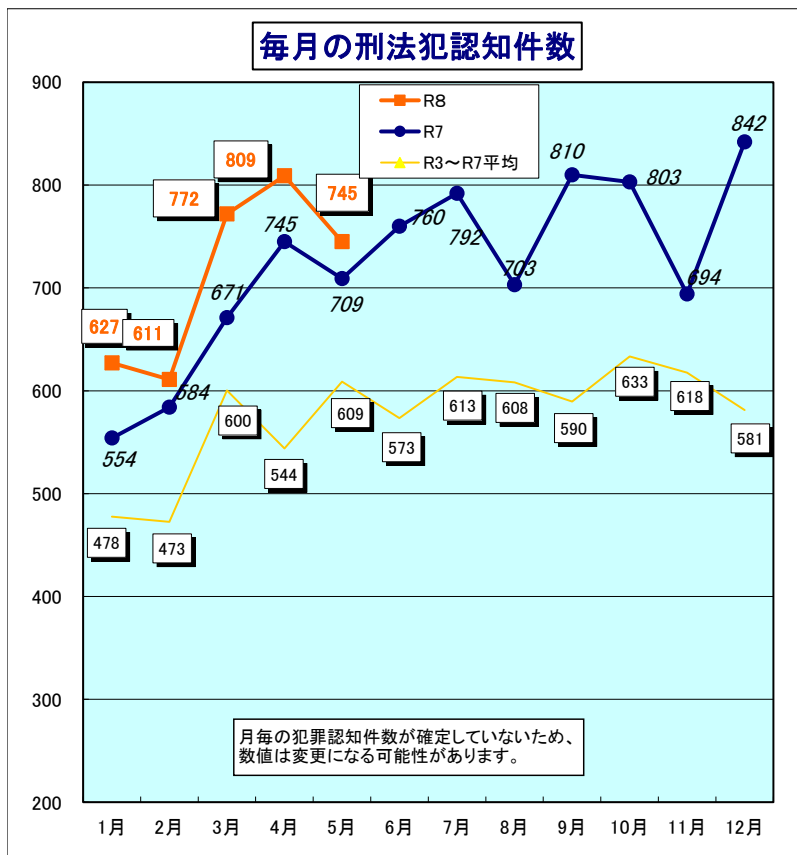

# 令和8年 滋賀県の犯罪情勢

## 月別犯罪発生状況 (R8. 4月末)

	過去5年平均 (R3~R7) 認知件数	R7 認知件数	R8 認知件数	増減数		増減率	
				対過去5年平均 (R3~R7)比	対R7比	対過去5年平均 (R3~R7)比	対R7比
1月	488	554	627	139	73	28.6%	13.2%
2月	495	584	611	116	27	23.4%	4.6%
3月	618	671	772	154	101	24.9%	15.1%
4月	593	745	809	216	64	36.3%	8.6%
5月	654	709	745	91	36	14.0%	5.1%
6月	627	760					
7月	678	792					
8月	640	703					
9月	651	810					
10月	690	803					
11月	655	694					
12月	657	842					
~5月	2,848	3,263		716	301	25.1%	9.2%
総数	7,446	8,669	3,564	※ 総数については発生地不明を含む			