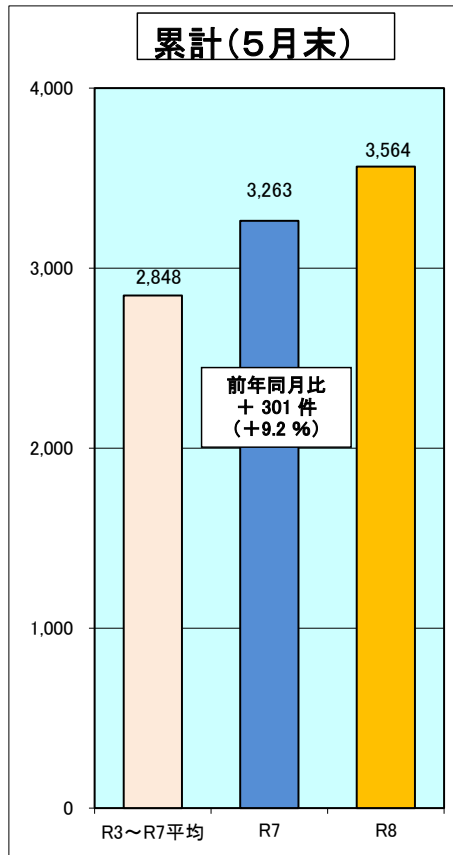

# 令和8年 滋賀県の犯罪情勢

## 月別犯罪発生状況 (R8. 4月末)

	過去5年平均 (R3~R7) 認知件数	R7 認知件数	R8 認知件数	増減数		増減率	
				対過去5年平均 (R3~R7)比	対R7比	対過去5年平均 (R3~R7)比	対R7比
1月	488	554	627	139	73	28.6%	13.2%
2月	495	584	611	116	27	23.4%	4.6%
3月	618	671	772	154	101	24.9%	15.1%
4月	593	745	809	216	64	36.3%	8.6%
5月	654	709	745	91	36	14.0%	5.1%
6月	627	760					
7月	678	792					
8月	640	703					
9月	651	810					
10月	690	803					
11月	655	694					
12月	657	842					
~5月	2,848	3,263		716	301	25.1%	9.2%
総数	7,446	8,669	3,564	※ 総数については発生地不明を含む			