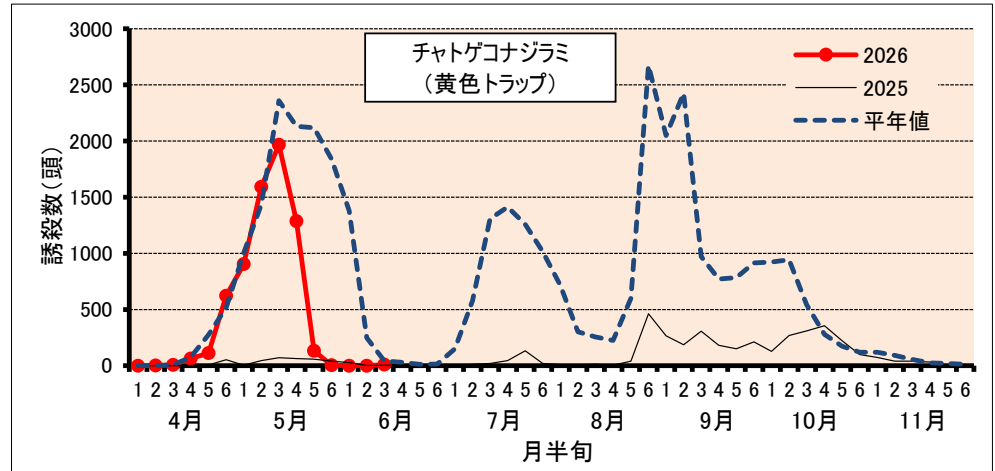

チャ害虫発生状況（甲賀市水口町水口）

2026/6/15 現在

防除にあたっては、病害虫発生予報(滋賀県病害虫防除所)などを参考にし、害虫の発生状況を確認してから実施してください。

注) 甲賀市水口町水口(滋賀県農業技術振興センター茶業指導所)の予察園における、フェロモントラップでの各害虫の誘殺状況を示しています。平年値は、10ヶ年(2015~2024年)の平均値です。