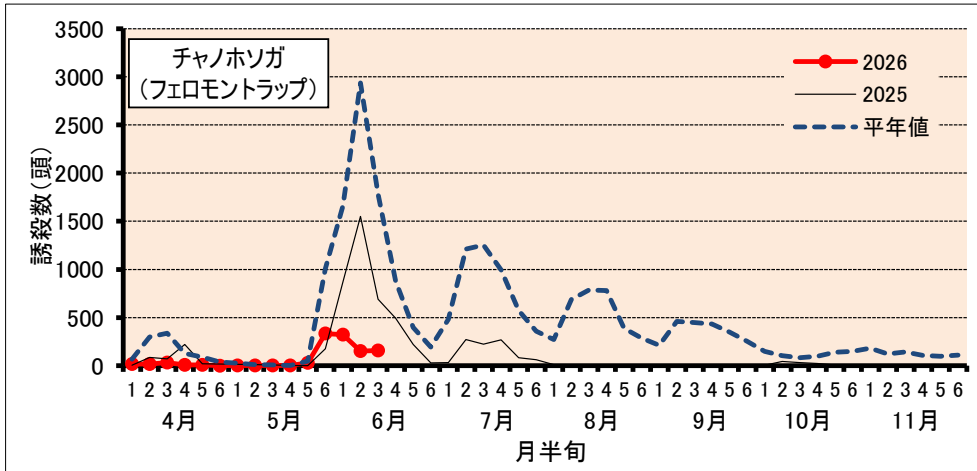

チャ害虫発生状況（甲賀市水口町水口）

2026/6/15 現在

防除にあたっては、病害虫発生予報(滋賀県病害虫防除所)などを参考にし、害虫の発生状況を確認してから実施してください。

注) 甲賀市水口町水口(滋賀県農業技術振興センター茶業指導所)の予察園における、フェロモントラップでの各害虫の誘殺状況を示しています。平年値は、10ヶ年(2015~2024年)の平均値です。