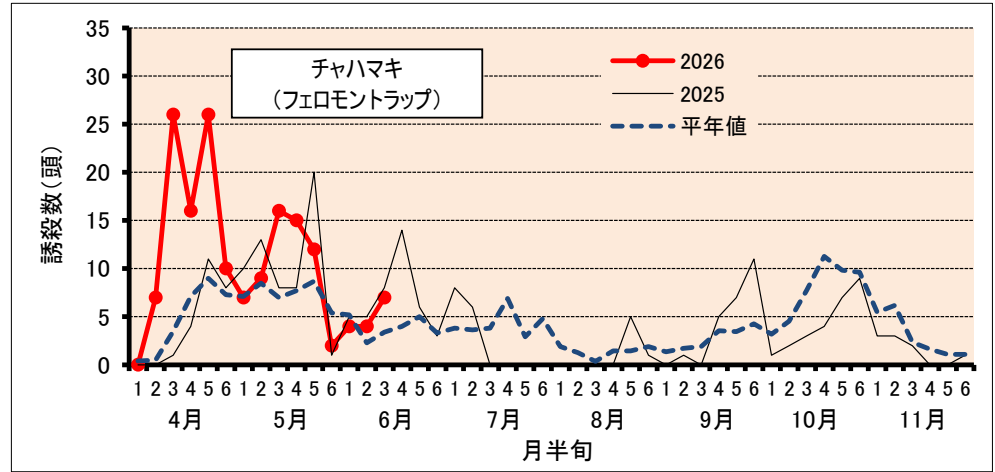

チャ害虫発生状況（甲賀市水口町水口）

2026/6/15 現在

防除にあたっては、病害虫発生予報(滋賀県病害虫防除所)などを参考にし、害虫の発生状況を確認してから実施してください。

注) 甲賀市水口町水口(滋賀県農業技術振興センター茶業指導所)の予察園における、フェロモントラップでの各害虫の誘殺状況を示しています。平年値は、10ヶ年(2015~2024年)の平均値です。