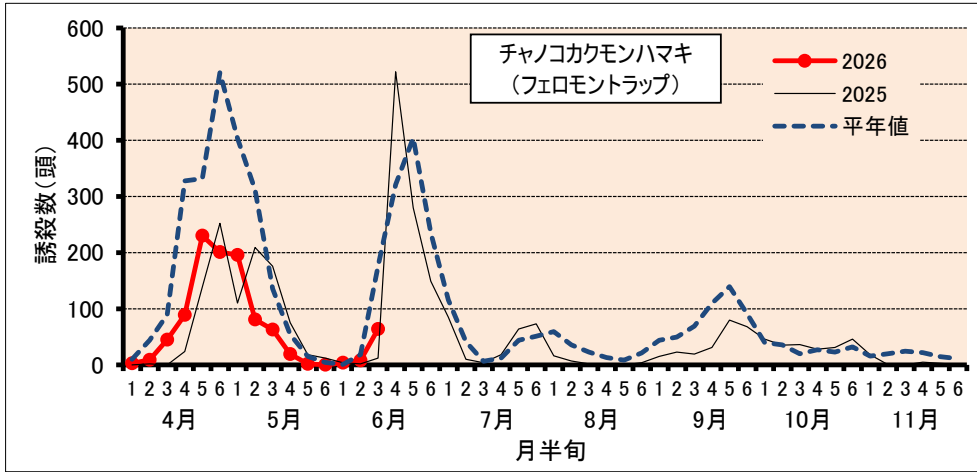

チャ害虫発生状況（甲賀市水口町水口）

2026/6/15 現在

防除にあたっては、病害虫発生予報(滋賀県病害虫防除所)などを参考にし、害虫の発生状況を確認してから実施してください。

注) 甲賀市水口町水口(滋賀県農業技術振興センター茶業指導所)の予察園における、フェロモントラップでの各害虫の誘殺状況を示しています。平年値は、10ヶ年(2015~2024年)の平均値です。