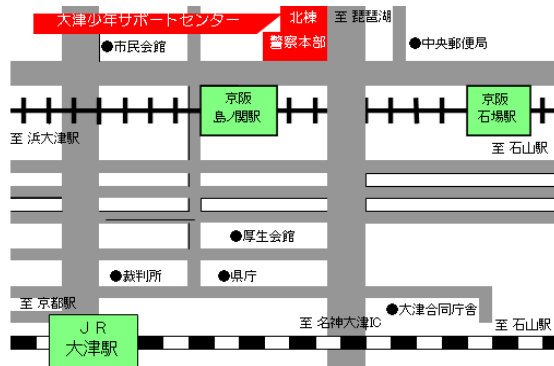

少年サポートセンターへのアクセス

少年についての相談は、最寄りの警察署でも受け付けています。

大津少年サポートセンターの周辺地図

米原少年サポートセンターの周辺地図

最寄り駅 JR琵琶湖線 大津駅徒歩15分
京阪電車 島ノ関駅徒歩2分、石場駅徒歩3分
路線バス 商工会議所前徒歩2分

最寄り駅 JR琵琶湖線 米原駅徒歩10分

米原少年サポートセンター

近江八幡市、東近江市、彦根市、米原市、長浜市、蒲生郡、愛知郡、犬上郡

大津少年サポートセンター

大津市、草津市、栗東市、守山市、野洲市、
湖南市、甲賀市、高島市

○大津少年サポートセンター
住所 大津市打出浜1番10号
滋賀県警察本部庁舎北棟1階
電話 077-521-5735

○米原少年サポートセンター
住所 米原市米原1092番地
米原警察署内
電話 0749-52-0114
(直通・予約専用)