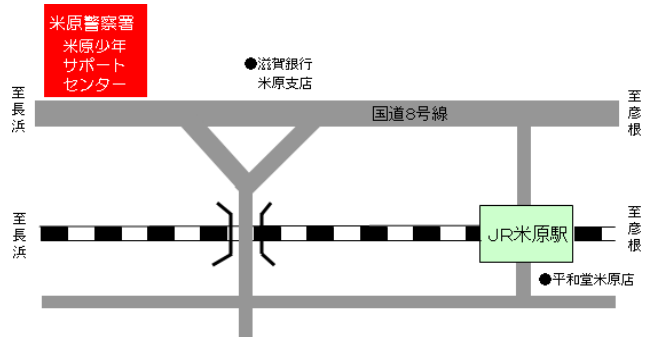

少年サポートセンターへのアクセス

少年についての相談は、最寄りの警察署でも受け付けています。

大津少年サポートセンターの周辺地図

米原少年サポートセンターの周辺地図

最寄り駅 JR琵琶湖線 大津駅徒歩15分
京阪電車 島ノ関駅徒歩2分、石場駅徒歩3分
路線バス 商工会議所前徒歩2分

最寄り駅 JR琵琶湖線 米原駅徒歩10分

米原少年サポートセンター

近江八幡市、東近江市、彦根市、米原市、長浜市、蒲生郡、愛知郡、犬上郡

大津少年サポートセンター

大津市、草津市、栗東市、守山市、野洲市、
湖南市、甲賀市、高島市

○大津少年サポートセンター
住所 大津市打出浜1番10号
滋賀県警察本部庁舎北棟1階
電話 077-521-5735

○米原少年サポートセンター
住所 米原市米原1092番地
米原警察署内
電話 0749-52-0114
(直通・予約専用)