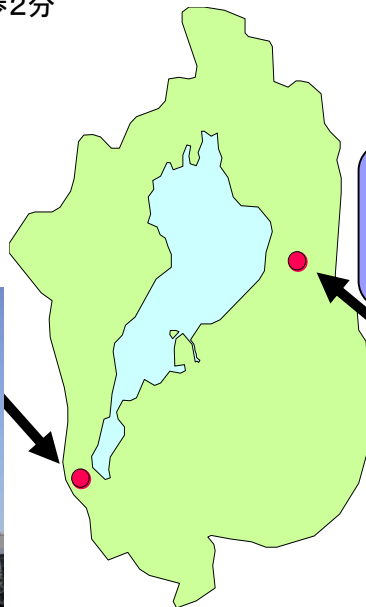

少年サポートセンターへのアクセス

少年についての相談は、最寄りの警察署でも受け付けています。

大津少年サポートセンターの周辺地図

米原少年サポートセンターの周辺地図

最寄り駅 JR琵琶湖線 大津駅徒歩15分
京阪電車 島ノ関駅徒歩2分、石場駅徒歩3分
路線バス 商工会議所前徒歩2分

最寄り駅 JR琵琶湖線 米原駅徒歩10分

米原少年サポートセンター

近江八幡市、東近江市、彦根市、米原市、長浜市、蒲生郡、愛知郡、犬上郡

大津少年サポートセンター

大津市、草津市、栗東市、守山市、野洲市、
湖南市、甲賀市、高島市

○大津少年サポートセンター
住所 大津市打出浜1番10号
滋賀県警察本部庁舎北棟1階
電話 077-521-5735

○米原少年サポートセンター
住所 米原市米原1092番地
米原警察署内
電話 0749-52-0114
(直通・予約専用)