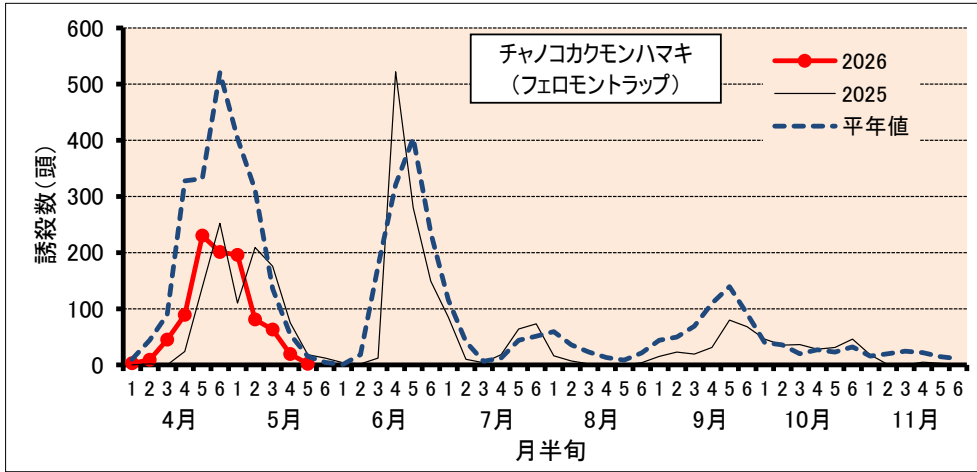

# チャ害虫発生状況（甲賀市水口町水口）

2026/5/25 現在

**防除にあたっては、病害虫発生予報(滋賀県病害虫防除所)などを参考にし、害虫の発生状況を確認してから実施してください。**

注) 甲賀市水口町水口(滋賀県農業技術振興センター茶業指導所)の予察園における、フェロモントラップでの各害虫の誘殺状況を示しています。平年値は、10ヶ年(2015~2024年)の平均値です。