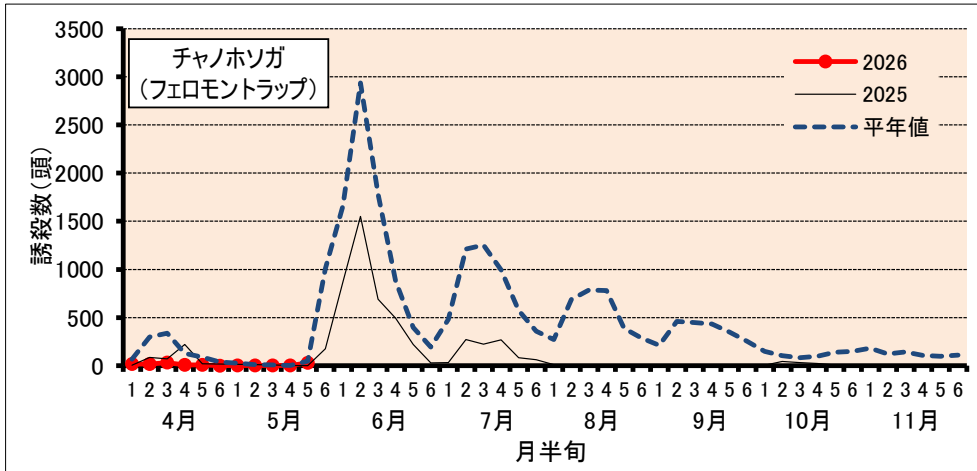

# チャ害虫発生状況（甲賀市水口町水口）

2026/5/25 現在

**防除にあたっては、病害虫発生予報(滋賀県病害虫防除所)などを参考にし、害虫の発生状況を確認してから実施してください。**

注) 甲賀市水口町水口(滋賀県農業技術振興センター茶業指導所)の予察園における、フェロモントラップでの各害虫の誘殺状況を示しています。平年値は、10ヶ年(2015~2024年)の平均値です。