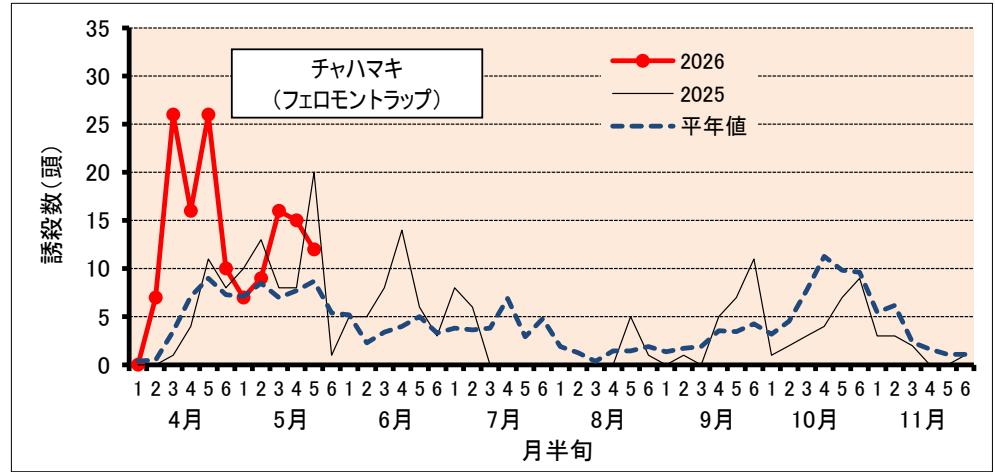

# チャ害虫発生状況（甲賀市水口町水口）

2026/5/25 現在

**防除にあたっては、病害虫発生予報(滋賀県病害虫防除所)などを参考にし、害虫の発生状況を確認してから実施してください。**

注) 甲賀市水口町水口(滋賀県農業技術振興センター茶業指導所)の予察園における、フェロモントラップでの各害虫の誘殺状況を示しています。平年値は、10ヶ年(2015~2024年)の平均値です。