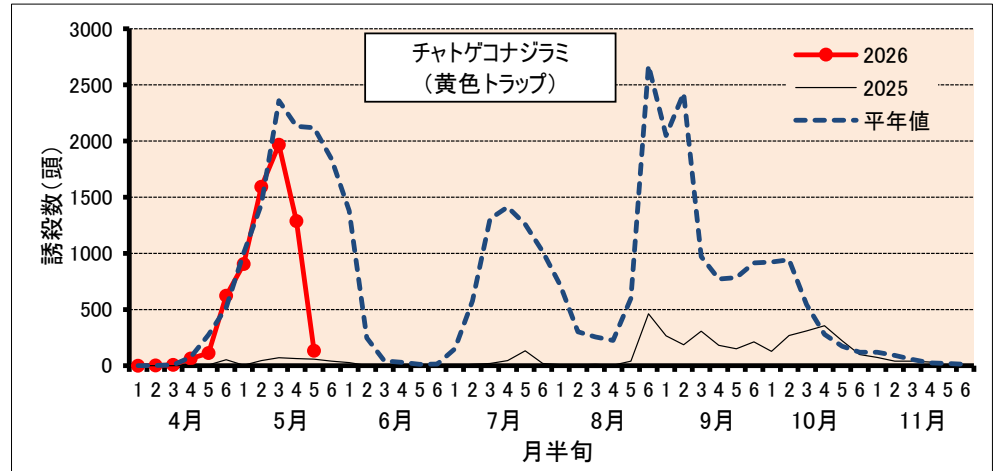

# チャ害虫発生状況（甲賀市水口町水口）

2026/5/25 現在

**防除にあたっては、病害虫発生予報(滋賀県病害虫防除所)などを参考にし、害虫の発生状況を確認してから実施してください。**

注) 甲賀市水口町水口(滋賀県農業技術振興センター茶業指導所)の予察園における、フェロモントラップでの各害虫の誘殺状況を示しています。平年値は、10ヶ年(2015~2024年)の平均値です。