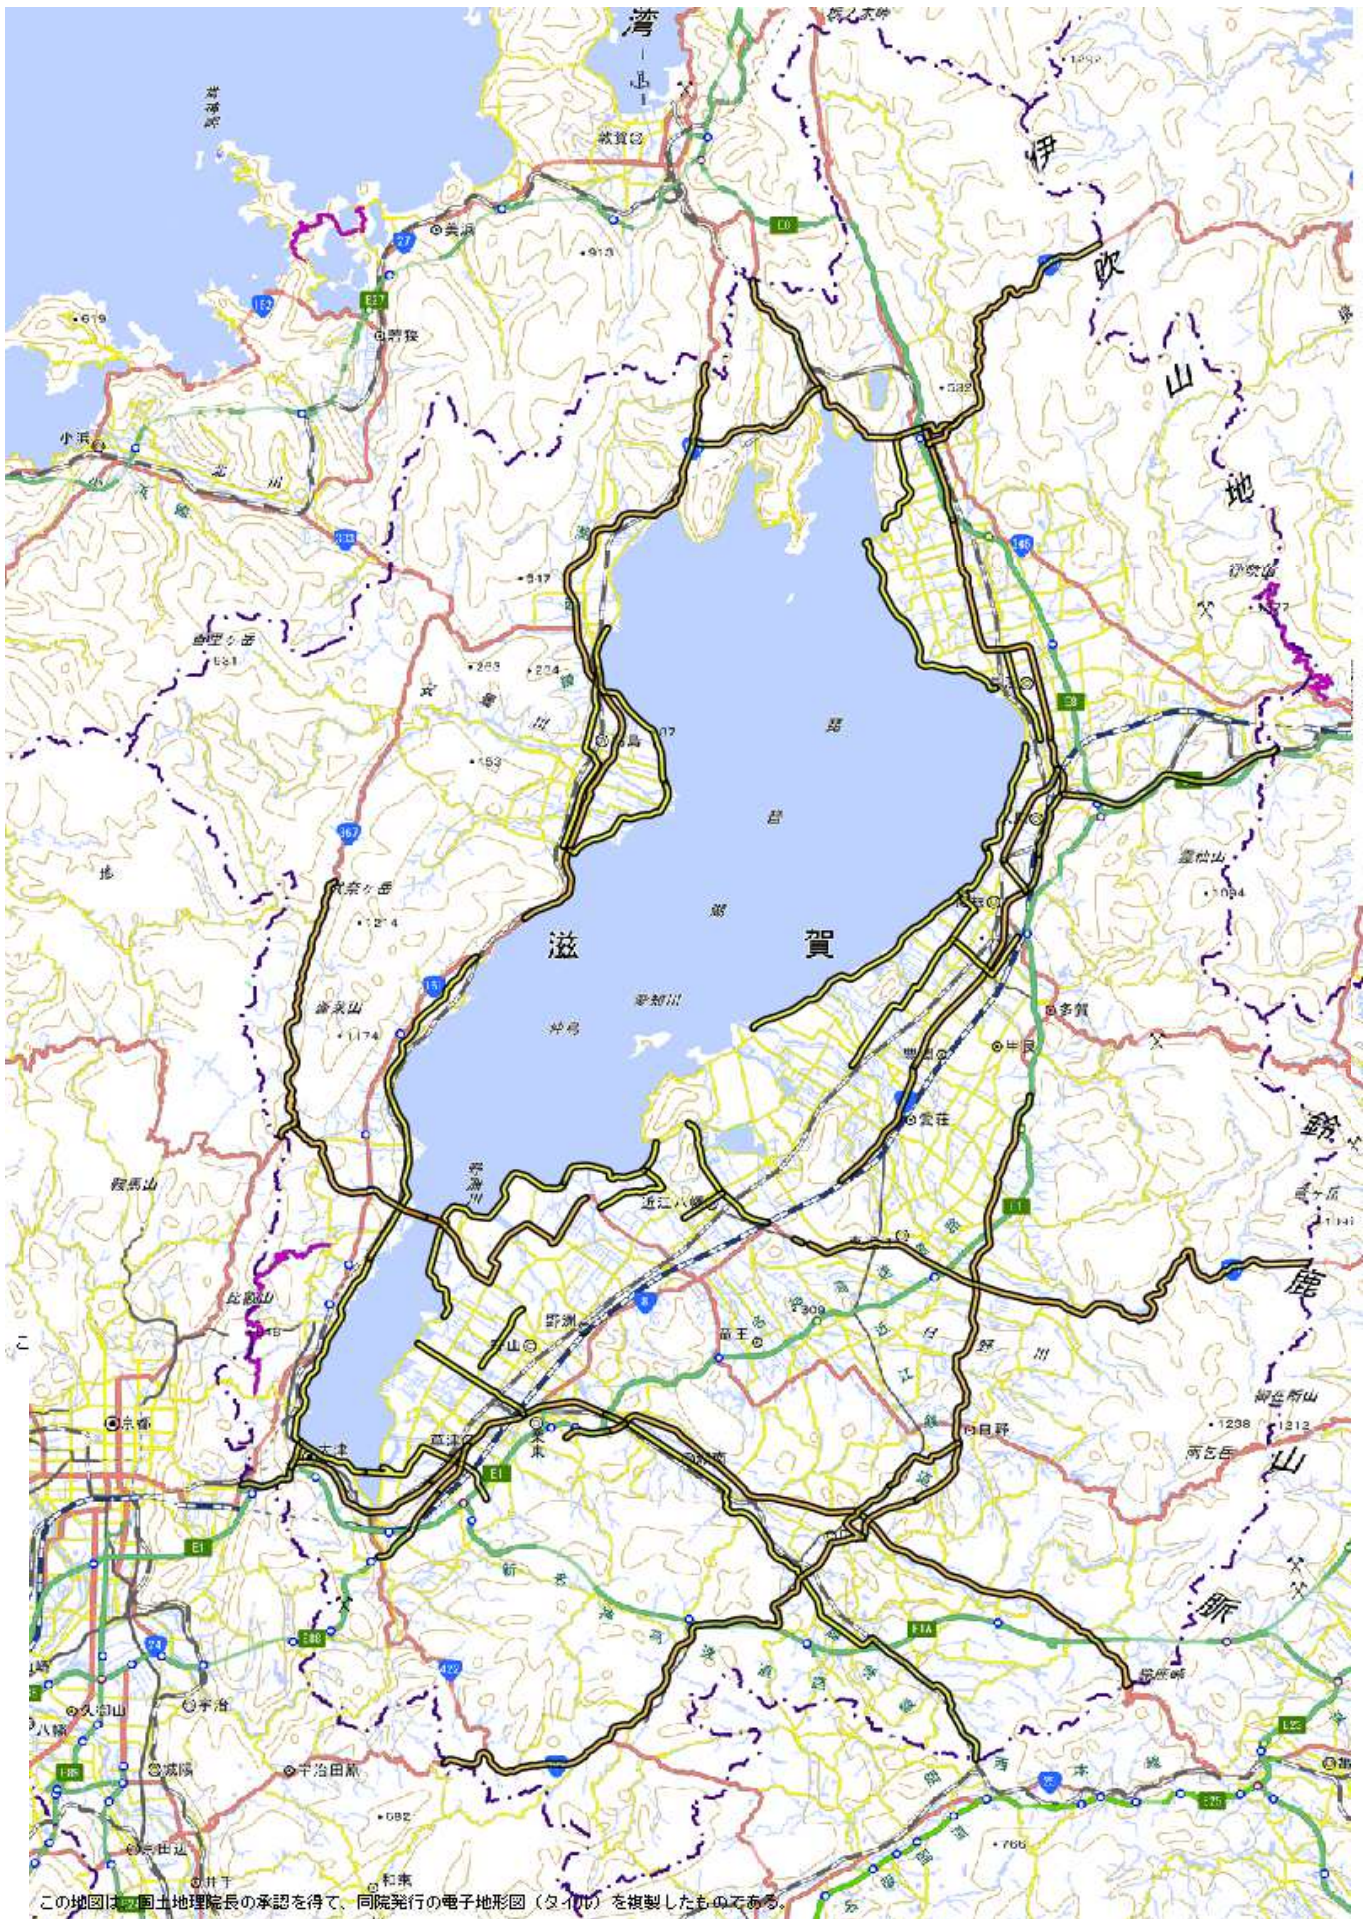

令和8年度交通事故レッドゾーン. 2nd

大津警察署	国道1号
	県道高島大津線
	県道大津草津線
草津警察署	国道1号
	県道大津草津線
	市道野路若草線
	県道栗東志那中線
守山警察署	国道477号
	県道近江八幡大津線
	県道草津守山線
甲賀警察署	国道1号
	国道307号
	県道草津伊賀線
近江八幡警察署	県道近江八幡大津線
	県道大津守山近江八幡線
	市道黒橋八木線
東近江警察署	国道421号
	国道8号
	国道307号
彦根警察署	国道8号
	県道彦根近江八幡線
	県道彦根環状線
	県道大津能登川長浜線
米原警察署	県道大津能登川長浜線
	国道8号
	国道21号
長浜警察署	県道長浜近江線
	国道8号
	県道湖北長浜線
木之本警察署	国道8号
	県道木之本長浜線
	国道303号
高島警察署	国道161号
	県道高島大津線
	県道安曇川今津線
	県道北船木勝野線
大津北警察署	県道高島大津線
	国道477号
	国道367号

この地図は国土地理院長の承認を得て、同院発行の電子地形図（タイル）を複製したものである。