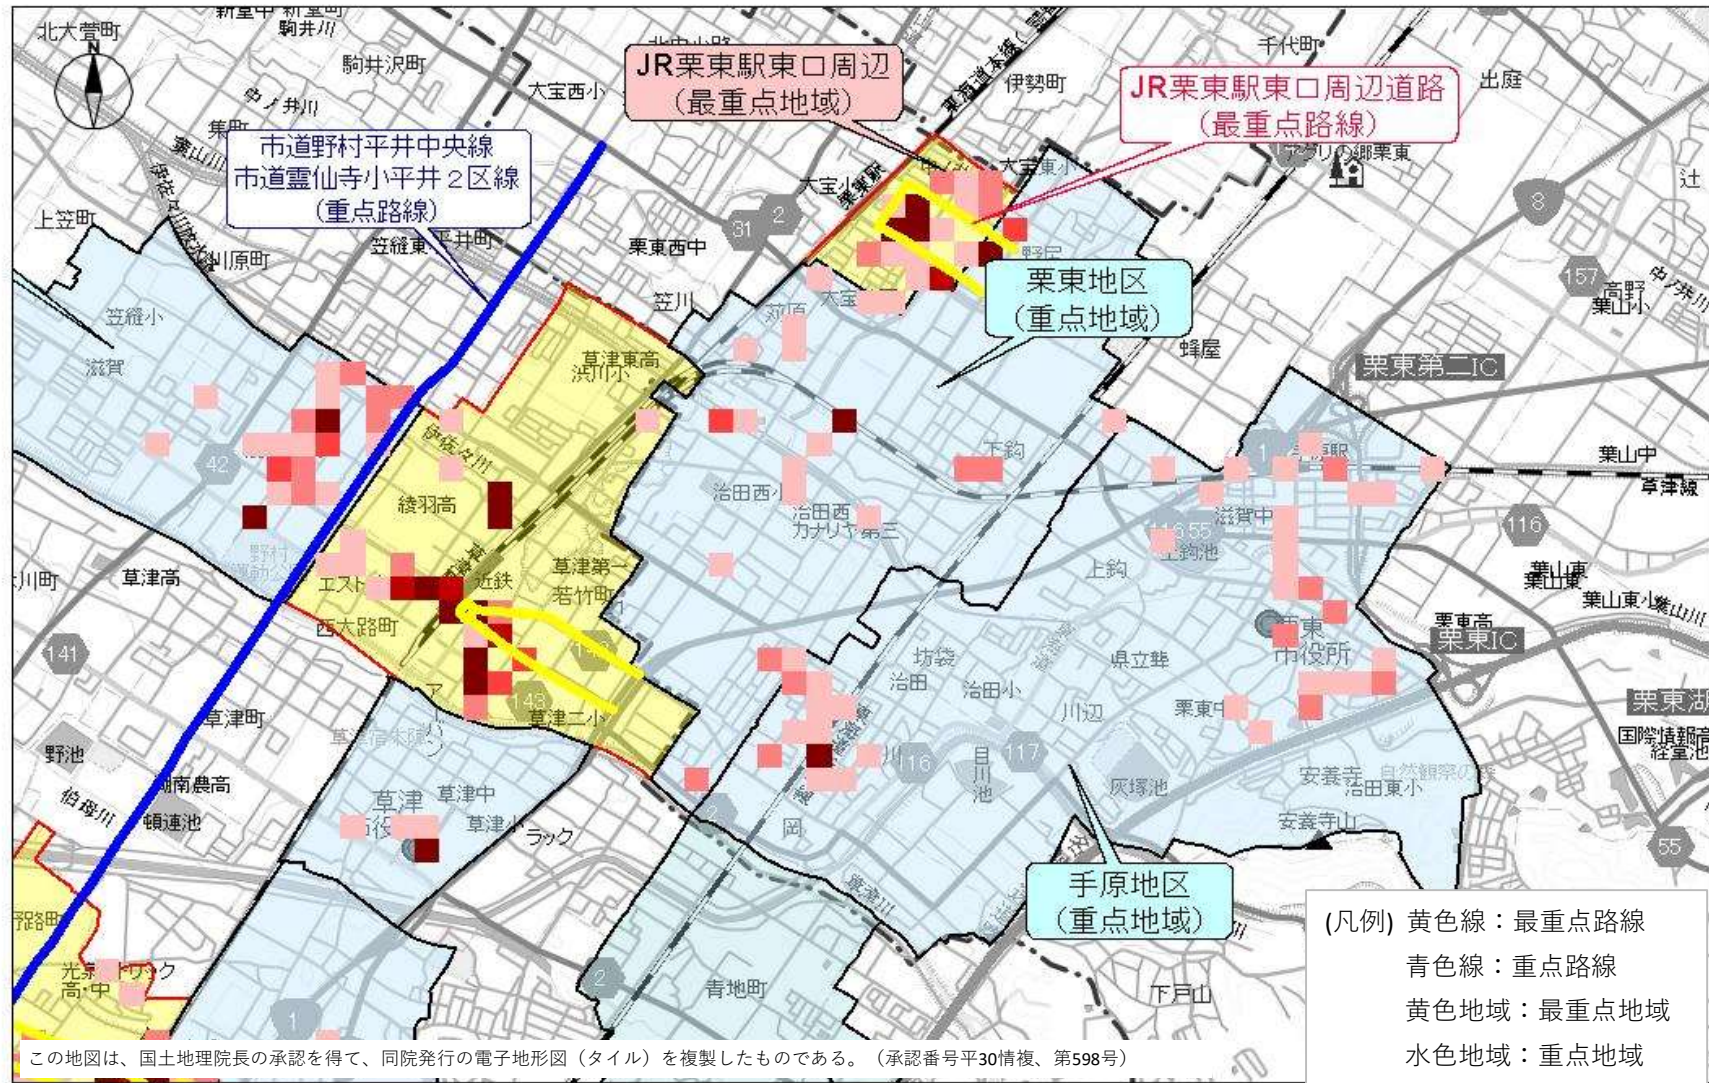

駐車監視員による令和7年中の確認標章取付け状況（栗東・手原地区）

上記は、令和7年中の駐車監視員の確認取付け状況を赤色四角の色合いで示したもので、濃い色ほど取付け数が多い場所を示しています。