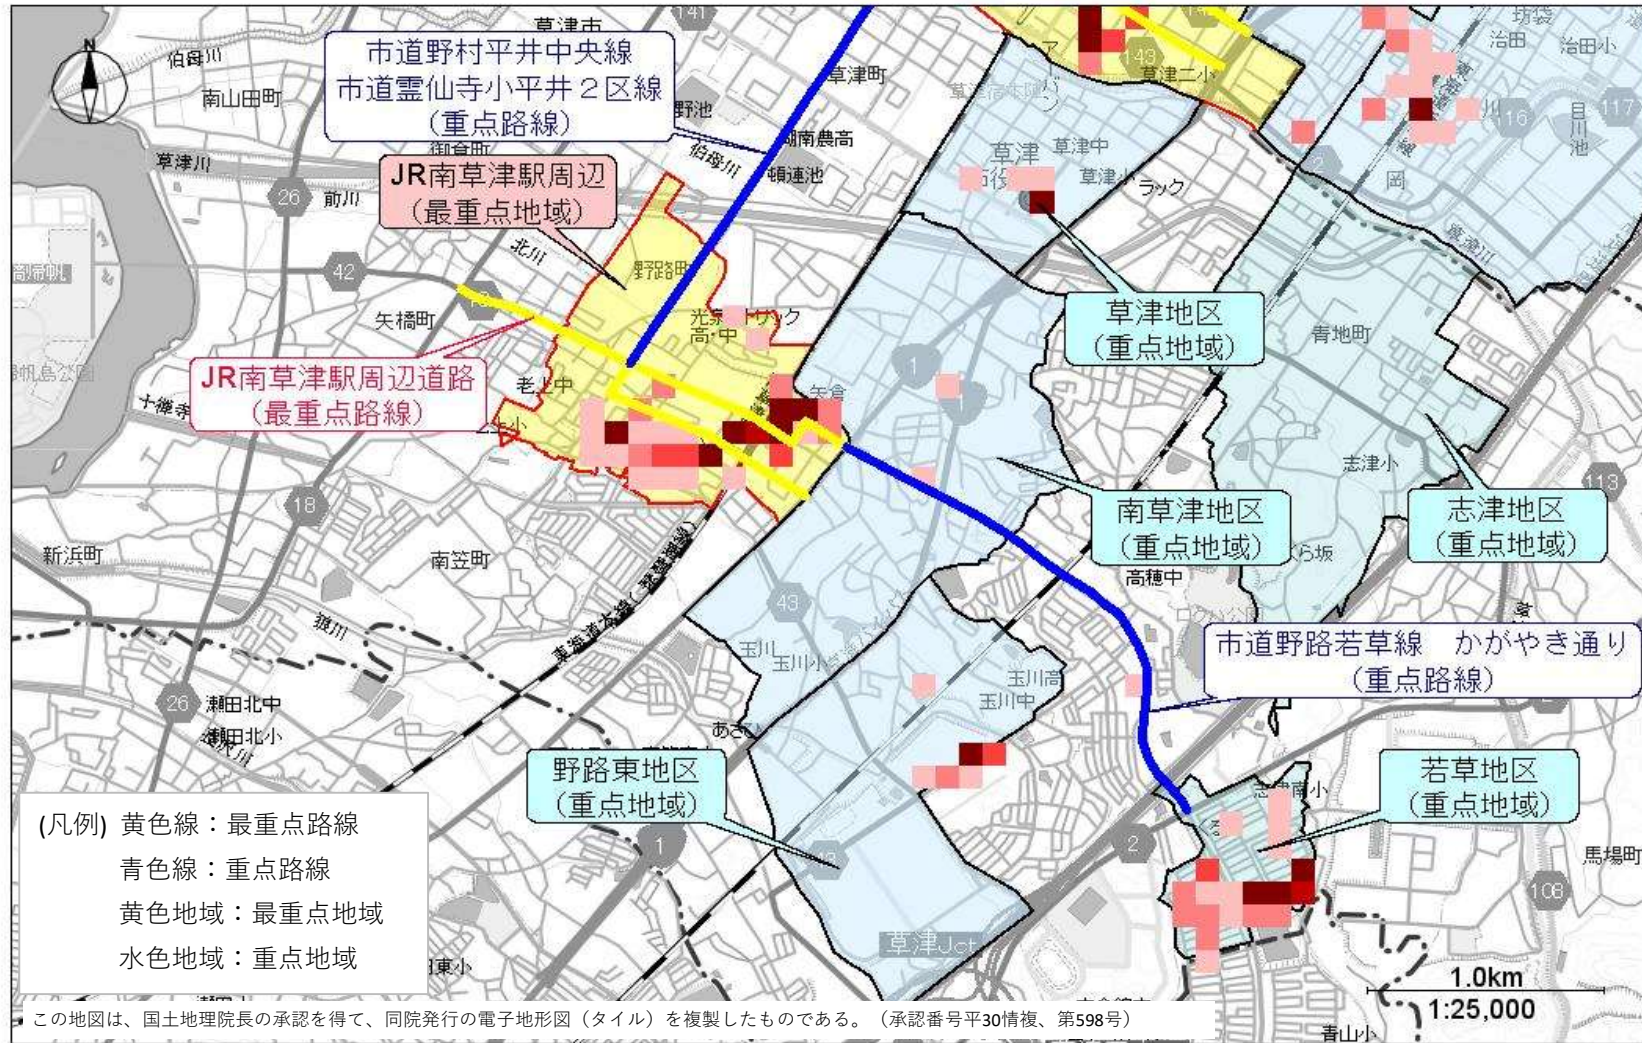

駐車監視員による令和7年中の確認標章取付け状況（南草津地区）

上記は、令和7年中の駐車監視員の確認取付け状況を赤色四角の色合いで示したもので、濃い色ほど取付け数が多い場所を示しています。