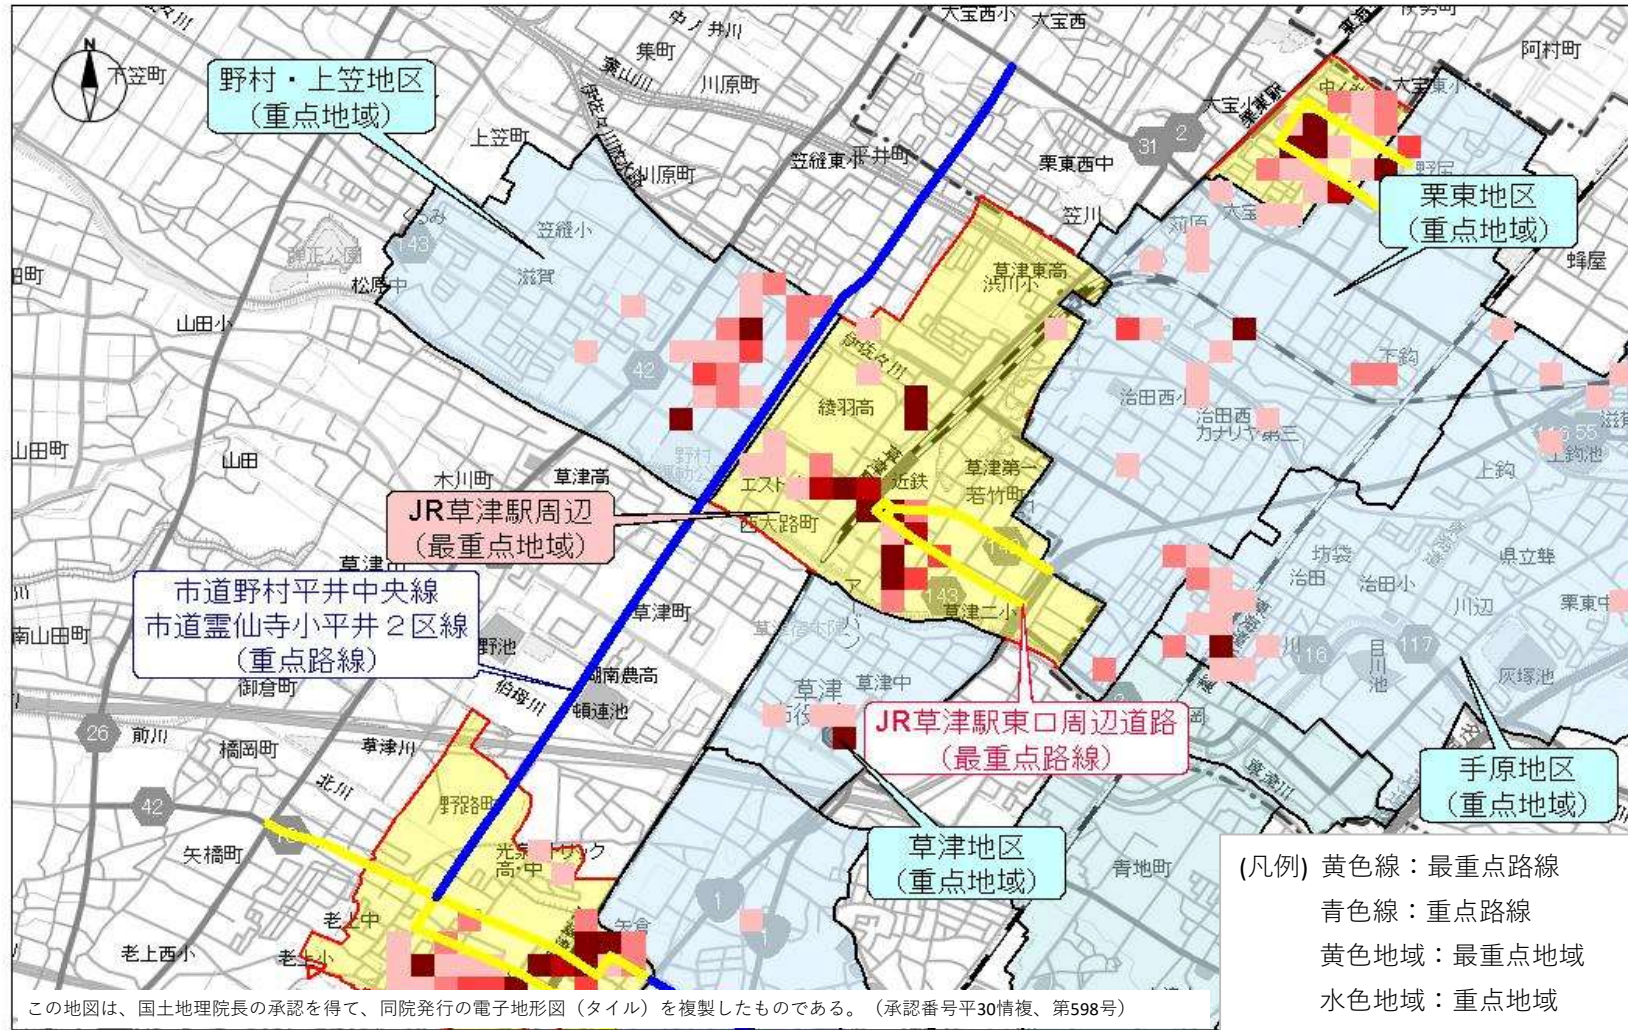

駐車監視員による令和7年中の確認標章取付け状況（JR草津駅周辺地区）

上記は、令和7年中の駐車監視員の確認取付け状況を赤色四角の色合いで示したもので、濃い色ほど取付け数が多い場所を示しています。