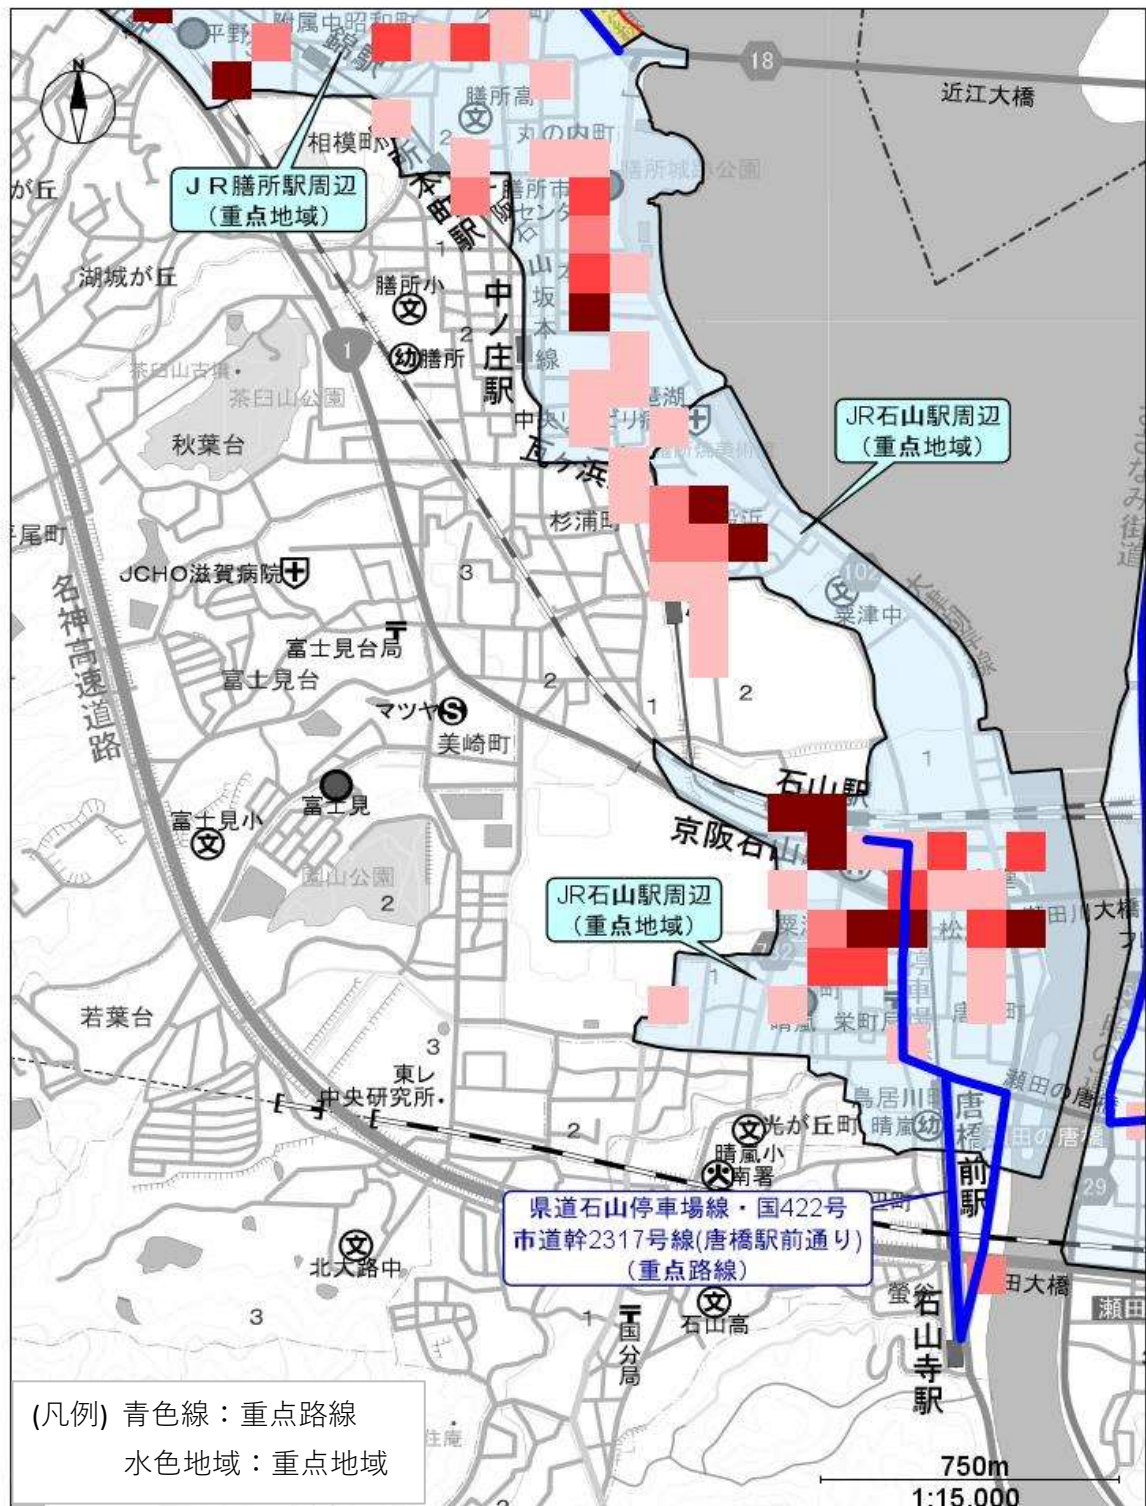

駐車監視員による令和7年中の確認標章取付け状況 (石山地区)

上記は、令和7年中の駐車監視員の確認取付状況を赤色四角の色合いで示したもので、濃い色ほど取付け数が多い場所を示しています。