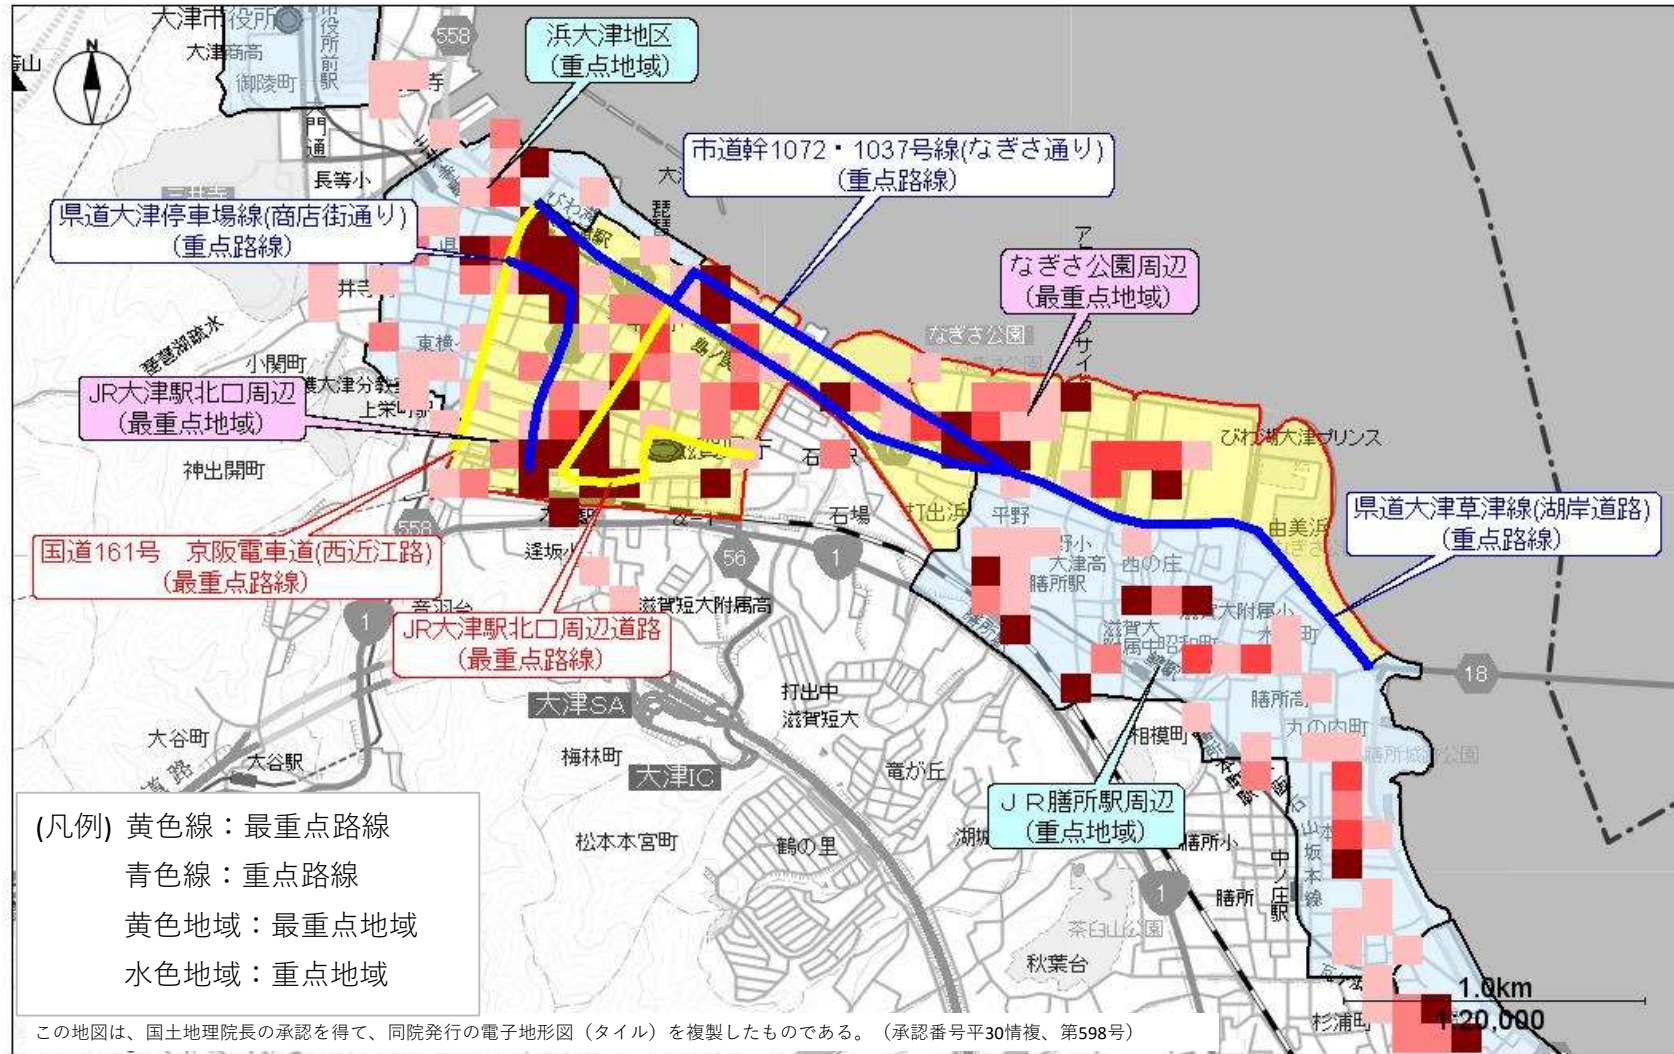

駐車監視員による令和7年中の確認標章取付け状況（浜大津・膳所地区）

上記は、令和7年中の駐車監視員の確認取付状況を赤色四角の色合いで示したもので、濃い色ほど取付け数が多い場所を示しています。