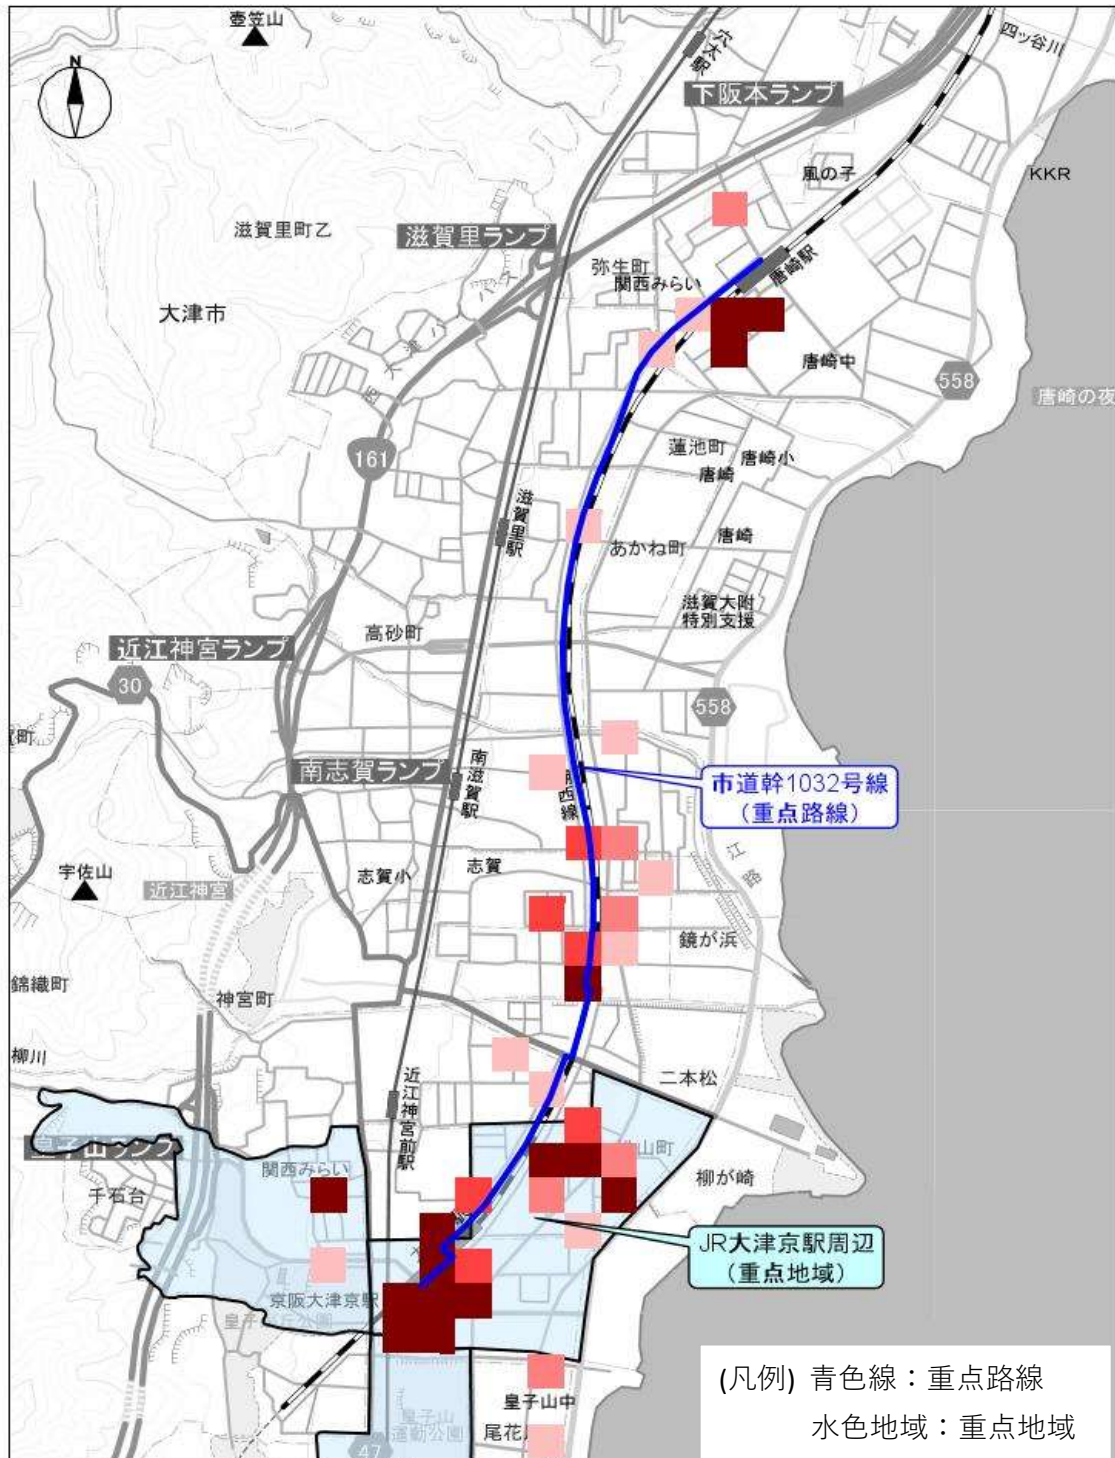

駐車監視員による令和7年中の確認標章取付け状況 (皇子山・唐崎地区)

上記は、令和7年中の駐車監視員の確認取付け状況を赤色四角の色合いで示したもので、濃い色ほど取付け数が多い場所を示しています。