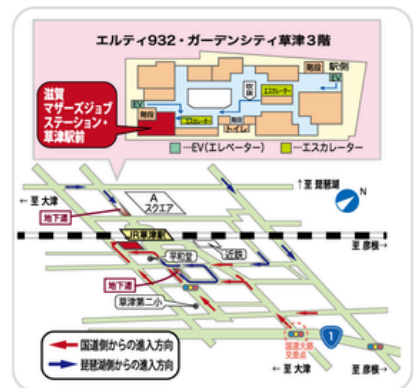

**アクセス**

- JR 近江八幡駅下車南口より500m(徒歩10分)
- JR 近江八幡駅南口から近江バス「男女共同参画センター前」下車 ● 駐車場:250台

❗ 当日は必ず受付をお済ませのうえ会場にお越しください

### 滋賀マザーズジョブステーション・草津駅前

**対象** 滋賀マザーズジョブステーション・草津駅前に利用登録を  
されている方 ※利用登録がまだの方は、ご登録頂くことで申込みいただけます

**申込方法** 電話でお申し込みください  
**TEL:077-598-1480** (受付時間9:00~17:00)  
※定員を超えた場合はキャンセル待ちを受け付けます

**場所** 〒525-0032 滋賀県草津市大路1-1-1 ガーデンシティ草津3階

**アクセス**

- JR 草津駅東口に直結の歩道橋を渡ってすぐ、エルティ932・ガーデンシティ草津3階 (※駐車場3時間無料券を発行)

❗ 当日は必ず受付をお済ませのうえ会場にお越しください