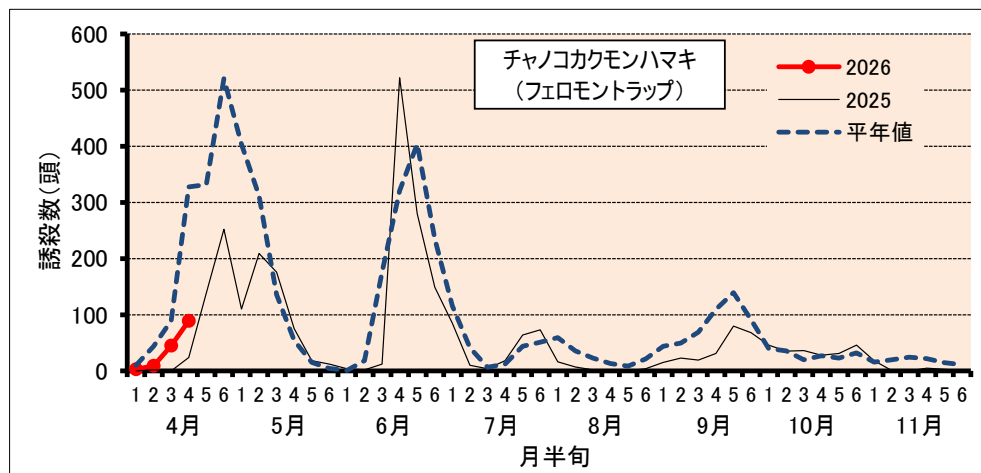

# チャ害虫発生状況（甲賀市水口町水口）

2026/4/20 現在

**防除にあたっては、病害虫発生予報(滋賀県病害虫防除所)などを参考にし、害虫の発生状況を確認してから実施してください。**

注) 甲賀市水口町水口(滋賀県農業技術振興センター茶業指導所)の予察園における、フェロモントラップでの各害虫の誘殺状況を示しています。平年値は、10ヶ年(2015~2024年)の平均値です。