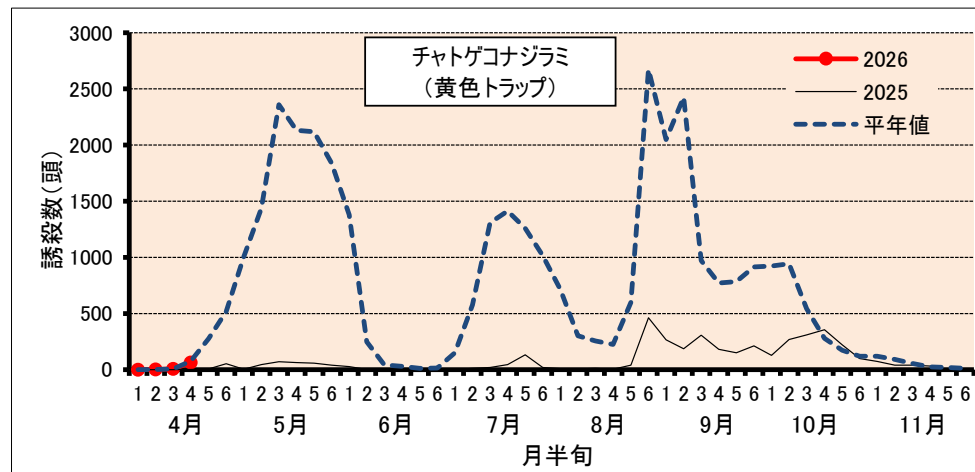

# チャ害虫発生状況（甲賀市水口町水口）

2026/4/20 現在

**防除にあたっては、病害虫発生予報(滋賀県病害虫防除所)などを参考にし、害虫の発生状況を確認してから実施してください。**

注) 甲賀市水口町水口(滋賀県農業技術振興センター茶業指導所)の予察園における、フェロモントラップでの各害虫の誘殺状況を示しています。平年値は、10ヶ年(2015~2024年)の平均値です。