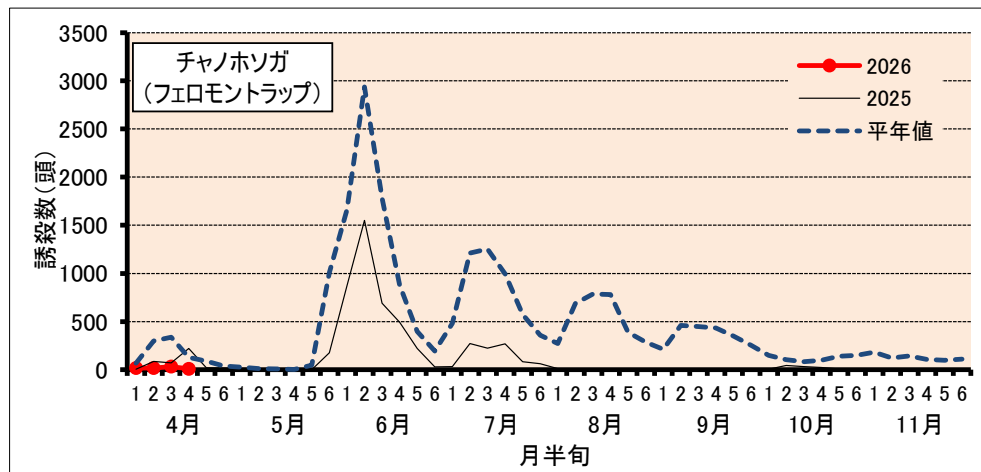

# チャ害虫発生状況（甲賀市水口町水口）

2026/4/20 現在

**防除にあたっては、病害虫発生予報(滋賀県病害虫防除所)などを参考にし、害虫の発生状況を確認してから実施してください。**

注) 甲賀市水口町水口(滋賀県農業技術振興センター茶業指導所)の予察園における、フェロモントラップでの各害虫の誘殺状況を示しています。平年値は、10ヶ年(2015~2024年)の平均値です。