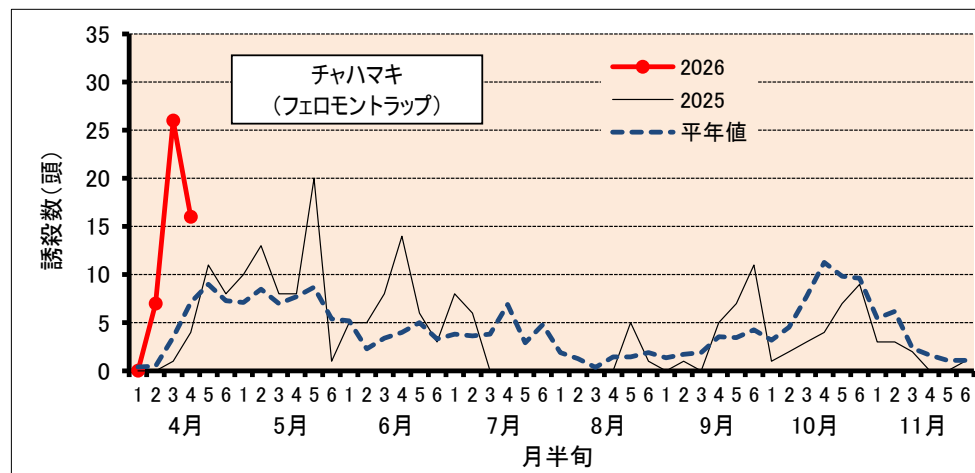

# チャ害虫発生状況（甲賀市水口町水口）

2026/4/20 現在

**防除にあたっては、病害虫発生予報(滋賀県病害虫防除所)などを参考にし、害虫の発生状況を確認してから実施してください。**

注) 甲賀市水口町水口(滋賀県農業技術振興センター茶業指導所)の予察園における、フェロモントラップでの各害虫の誘殺状況を示しています。平年値は、10ヶ年(2015~2024年)の平均値です。