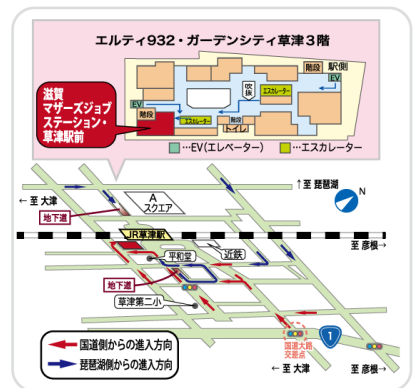

場所 〒523-0891 近江八幡市鷹飼町80-4
滋賀県立男女共同参画センター”G-NETしが”

アクセス

- JR 近江八幡駅下車南口より500m(徒歩10分)
- JR 近江八幡駅南口から近江バス「男女共同参画センター前」下車 ● 駐車場:250台

⚠ 当日は必ず受付をお済ませのうえ会場にお越しください

滋賀マザーズジョブステーション・草津駅前

対象 滋賀マザーズジョブステーション・草津駅前に利用登録を
されている方 ※利用登録がまだの方は、ご登録頂くことで申込みいただけます

申込方法 電話でお申し込みください
TEL:077-598-1480 (受付時間9:00~17:00)
※定員を超えた場合はキャンセル待ちを受け付けます

場所 〒525-0032 滋賀県草津市大路1-1-1 ガーデンシティ草津3階

アクセス

- JR 草津駅東口に直結の歩道橋を渡ってすぐ、エルティ932・ガーデンシティ草津3階 (※駐車場3時間無料券を発行)

⚠ 当日は必ず受付をお済ませのうえ会場にお越しください