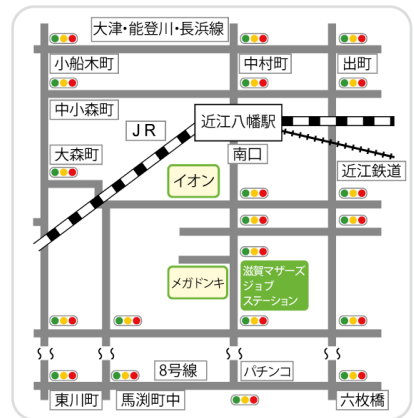

お申込み・お問合せ先は開催会場によって異なります。必ず裏面をご確認ください

託児を利用の皆さんへお願い

※近江八幡、草津駅前会場のみ

託児を利用される方は9:45までにお越しください。お様が体調不良の場合はお預かりできかねますのでご了承ください。お子様を伴っての受講はできかねますのでご了承ください。

来月開催予定のセミナー

近江八幡 5月27日(水) 「合わないかも？」を乗り越える ~新しい職場へのなじみ方~

草津駅前 5月28日(木) 滋賀で働く準備セミナー ~そろそろ働こうかな&転職を考えている方へ~

滋賀県ホームページからもマザーズジョブステーションの情報が確認できます→

セミナーのお申込み方法と会場一覧

滋賀マザーズジョブステーション・近江八幡

対象 滋賀マザーズジョブステーション・近江八幡に利用登録を
されている方 ※利用登録がまだの方は、ご登録頂くことで申込みいただけます

申込方法 電話でお申し込みください
TEL:0748-36-1831 (受付時間:9:00~17:00)
※定員を超えた場合はキャンセル待ちを受け付けます

場所 〒523-0891 近江八幡市鷹飼町80-4
滋賀県立男女共同参画センター”G-NETしが”

アクセス

- JR 近江八幡駅下車南口より500m(徒歩10分)
- JR 近江八幡駅南口から近江バス「男女共同参画センター前」下車 ● 駐車場:250台

⚠ 当日は必ず受付をお済ませのうえ会場にお越しください

滋賀マザーズジョブステーション・草津駅前

対象 滋賀マザーズジョブステーション・草津駅前に利用登録を
されている方 ※利用登録がまだの方は、ご登録頂くことで申込みいただけます