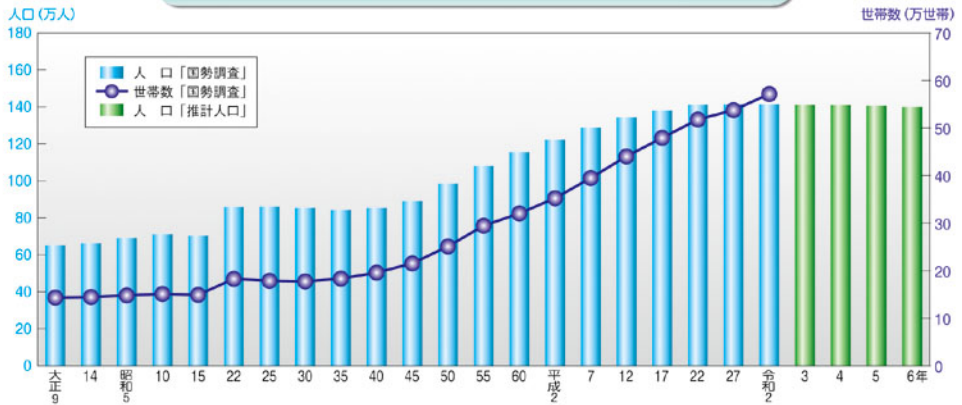

人口

人口と世帯数の推移

〔「国勢調査」総務省統計局、「県推計人口」県統計課〕

人口ピラミッド(男女別・5歳階級別人口割合)

人口動態

人口増減率