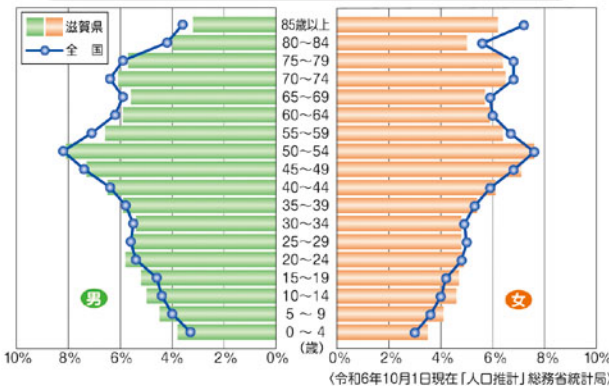

人口

人口と世帯数の推移

〔「国勢調査」総務省統計局、「県推計人口」県統計課〕

人口ピラミッド(男女別・5歳階級別人口割合)

人口動態

人口増減率