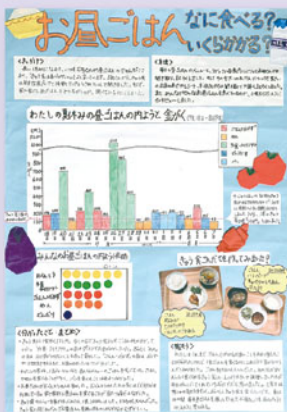

統計でわかる滋賀 2026

第1部 (小学校1・2年) 特選

守山市立小津小学校
1年 角 紡伎さん

第2部 (小学校3・4年) 特選

甲賀市立貴生川小学校
3年 秋山 桔花さん

第3部 (小学校5・6年) 特選

甲賀市立貴生川小学校
5年 寺谷 彩良さん

第4部 (中学校) 特選