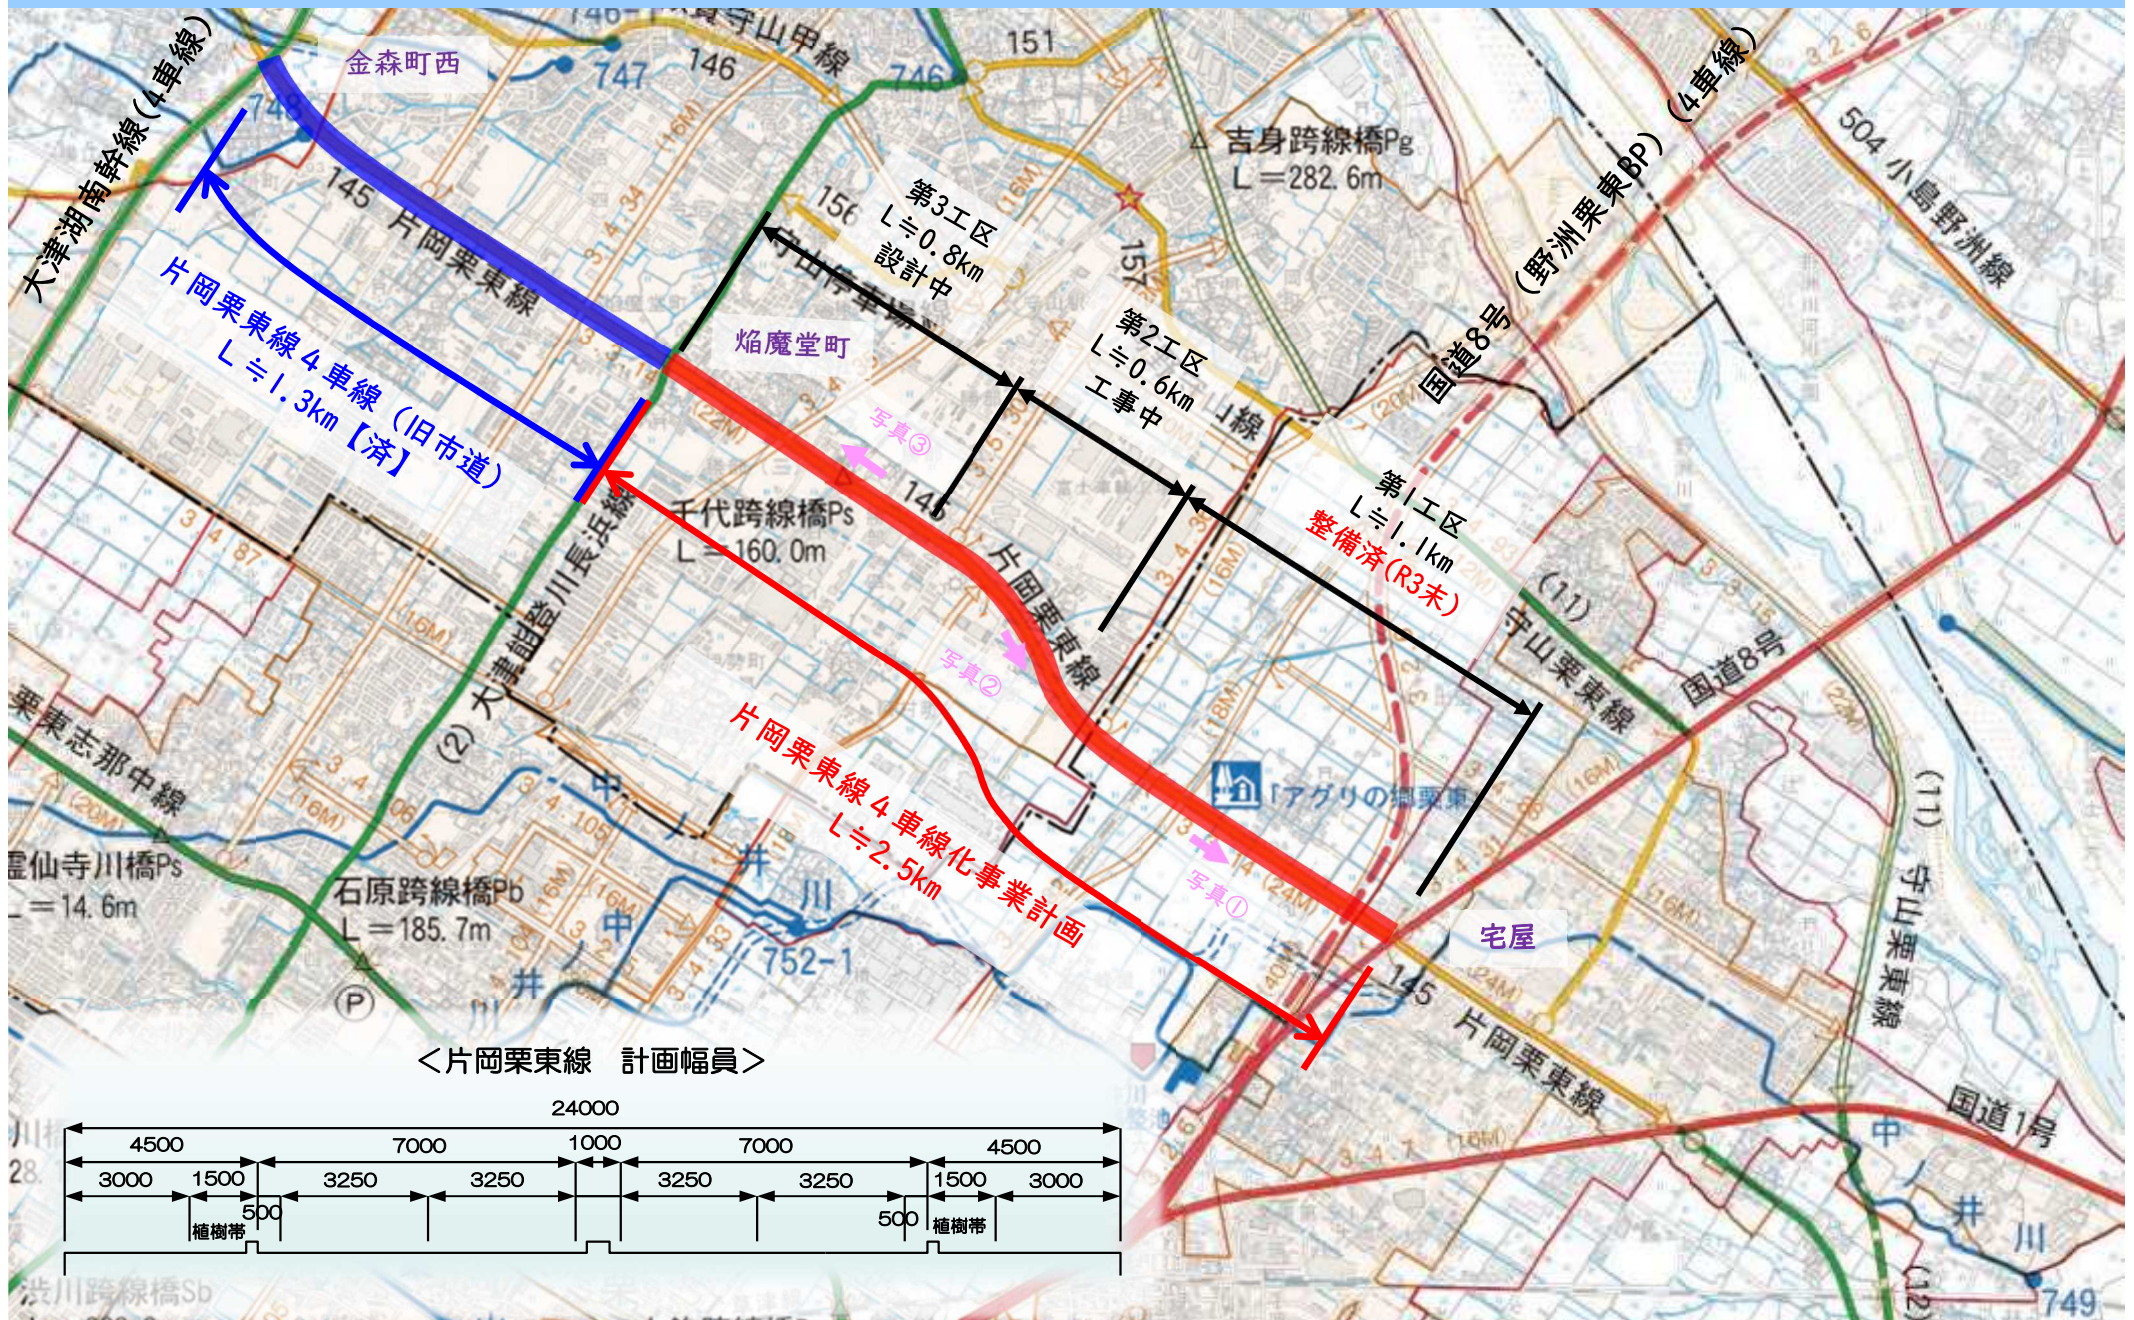

片岡栗東線 都市計画街路整備事業

事業箇所

<片岡栗東線 計画幅員>

片岡栗東線 都市計画街路整備事業

現在の様子

①道の駅アグリ郷栗東 付近

4車線化により慢性的な渋滞が解消

②守山市千代町 付近

4車線化、歩道整備工事を推進

③千代跨線橋 付近

千代跨線橋の横に新橋を整備
4車線化することで渋滞解消を目指す

令和6年2月

令和6年11月