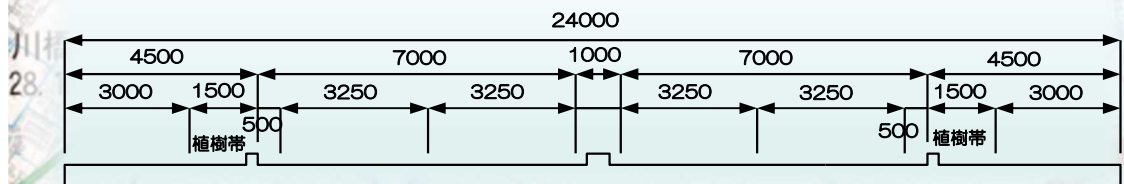

片岡栗東線 都市計画街路整備事業

事業箇所

<片岡栗東線 計画幅員>

片岡栗東線 都市計画街路整備事業

現在の様子

①道の駅アグリ郷栗東 付近

4車線化により慢性的な渋滞が解消

②守山市千代町 付近

4車線化、歩道整備工事を推進

③千代跨線橋 付近

千代跨線橋の横に新橋を整備
4車線化することで渋滞解消を目指す

令和6年2月

令和6年11月