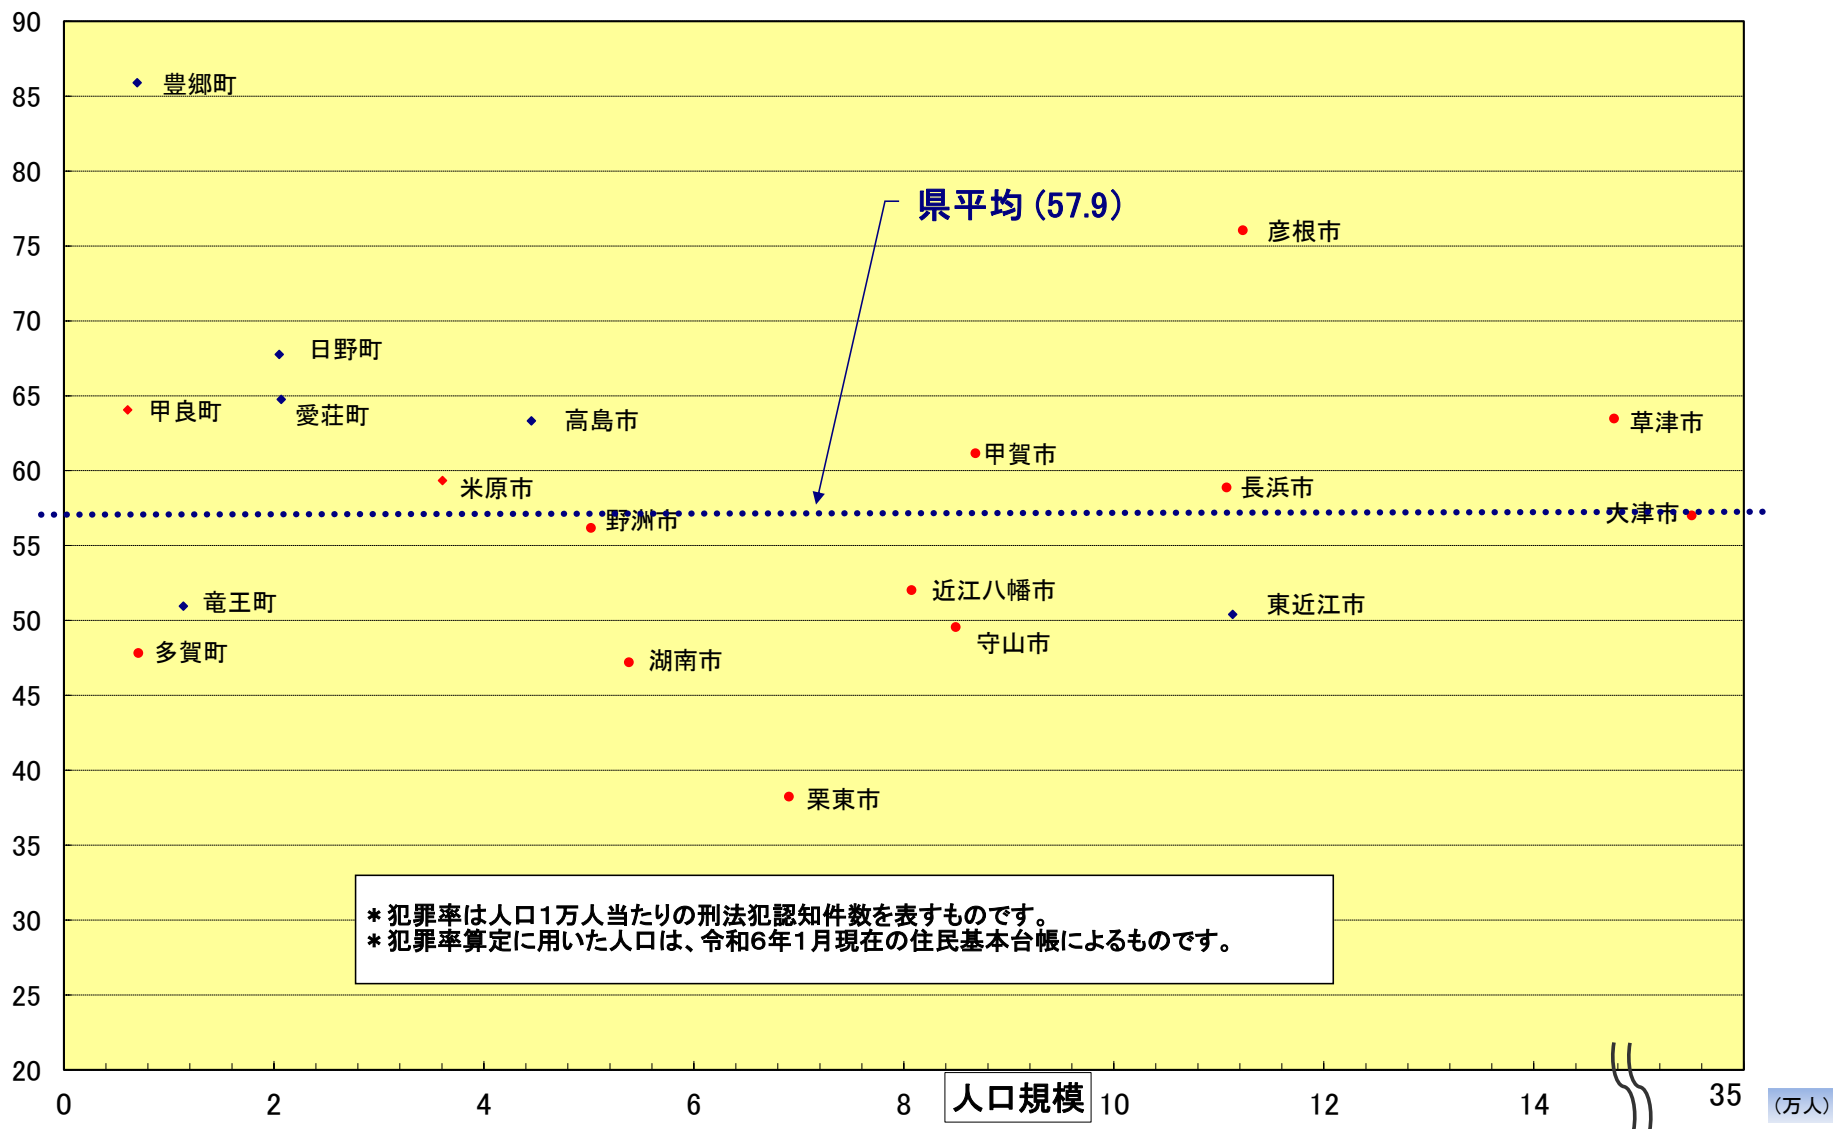

市町別の犯罪率分布表(令和6年)【確定値】

犯罪率

* 犯罪率は人口1万人当たりの刑法犯認知件数を表すものです。
 * 犯罪率算定に用いた人口は、令和6年1月現在の住民基本台帳によるものです。