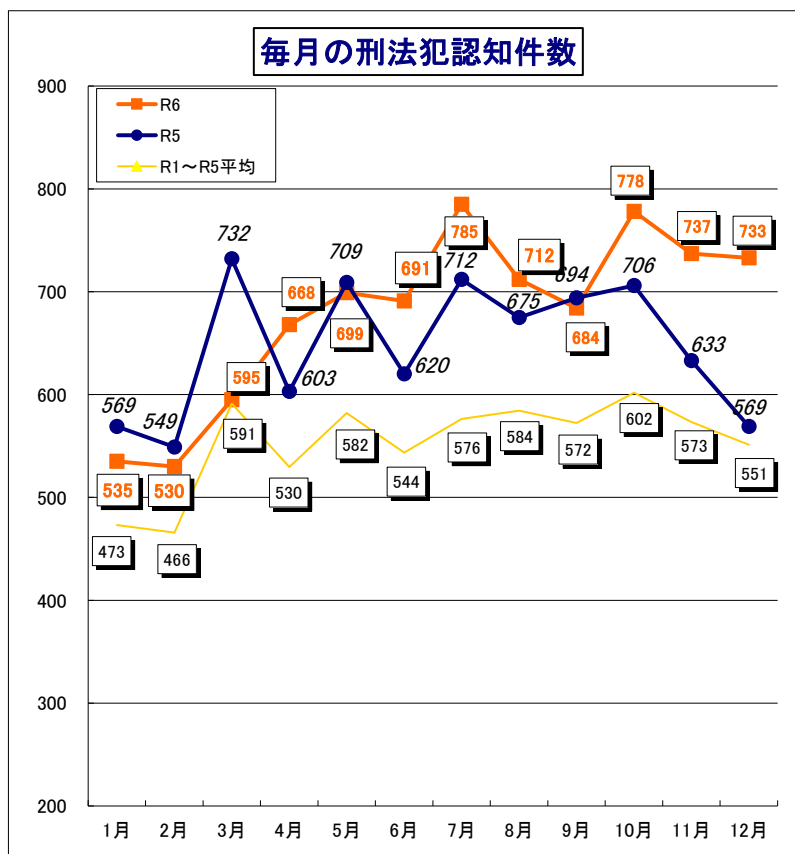

令和6年 滋賀県の犯罪情勢【確定値】

月別犯罪発生状況 (R6. 12月末)

	過去5年平均 (R1~R5) 認知件数	R5 認知件数	R6 認知件数	増減数		増減率	
				対過去5年平均 (R1~R5)比	対R5比	対過去5年平均 (R1~R5)比	対R5比
1月	473	569	535	62	-34	13.1%	-6.0%
2月	466	549	530	64	-19	13.8%	-3.5%
3月	591	732	595	4	-137	0.6%	-18.7%
4月	530	603	668	138	65	26.1%	10.8%
5月	582	709	699	117	-10	20.1%	-1.4%
6月	544	620	691	147	71	27.1%	11.5%
7月	576	712	785	209	73	36.2%	10.3%
8月	584	675	712	128	37	21.8%	5.5%
9月	572	694	684	112	-10	19.5%	-1.4%
10月	602	706	778	176	72	29.3%	10.2%
11月	573	633	737	164	104	28.5%	16.4%
12月	551	569	733	182	164	33.0%	28.8%
~12月	6,645	7,771	8,147	1,502	376	22.6%	4.8%
総数	6,645	7,771	8,147	※ 総数については発生地不明・国外を含む			