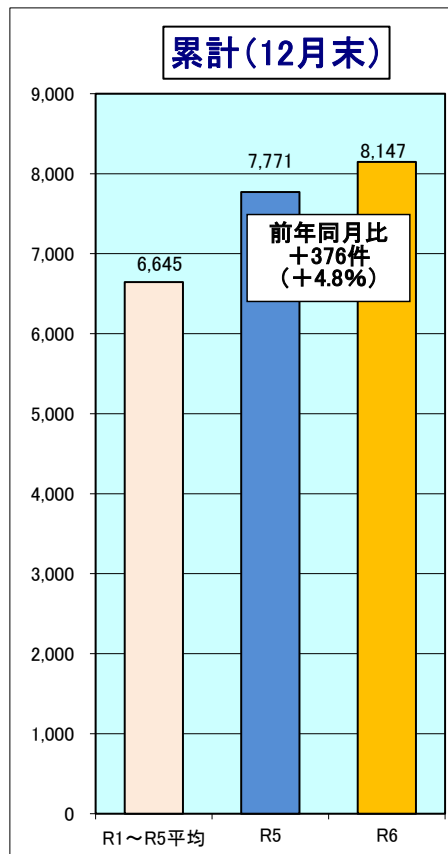

令和6年 滋賀県の犯罪情勢【確定値】

月別犯罪発生状況 (R6. 12月末)

	過去5年平均 (R1~R5) 認知件数	R5 認知件数	R6 認知件数	増減数		増減率	
				対過去5年平均 (R1~R5)比	対R5比	対過去5年平均 (R1~R5)比	対R5比
1月	473	569	535	62	-34	13.1%	-6.0%
2月	466	549	530	64	-19	13.8%	-3.5%
3月	591	732	595	4	-137	0.6%	-18.7%
4月	530	603	668	138	65	26.1%	10.8%
5月	582	709	699	117	-10	20.1%	-1.4%
6月	544	620	691	147	71	27.1%	11.5%
7月	576	712	785	209	73	36.2%	10.3%
8月	584	675	712	128	37	21.8%	5.5%
9月	572	694	684	112	-10	19.5%	-1.4%
10月	602	706	778	176	72	29.3%	10.2%
11月	573	633	737	164	104	28.5%	16.4%
12月	551	569	733	182	164	33.0%	28.8%
~12月	6,645	7,771	8,147	1,502	376	22.6%	4.8%
総数	6,645	7,771	8,147	※ 総数については発生地不明・国外を含む			