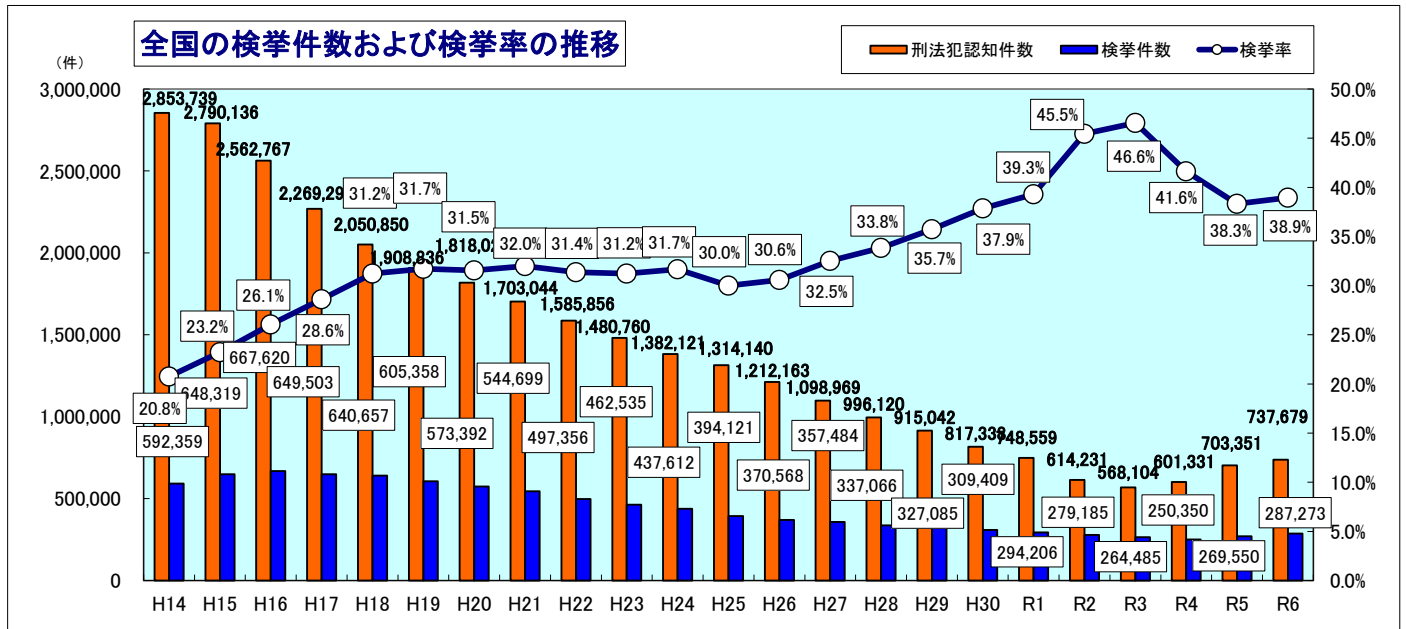

犯罪ピーク時からの刑法犯検挙件数・検挙率の推移(H14～)

* 検挙率とは、刑法犯認知件数に対する検挙件数の割合を百分率で表したものである。