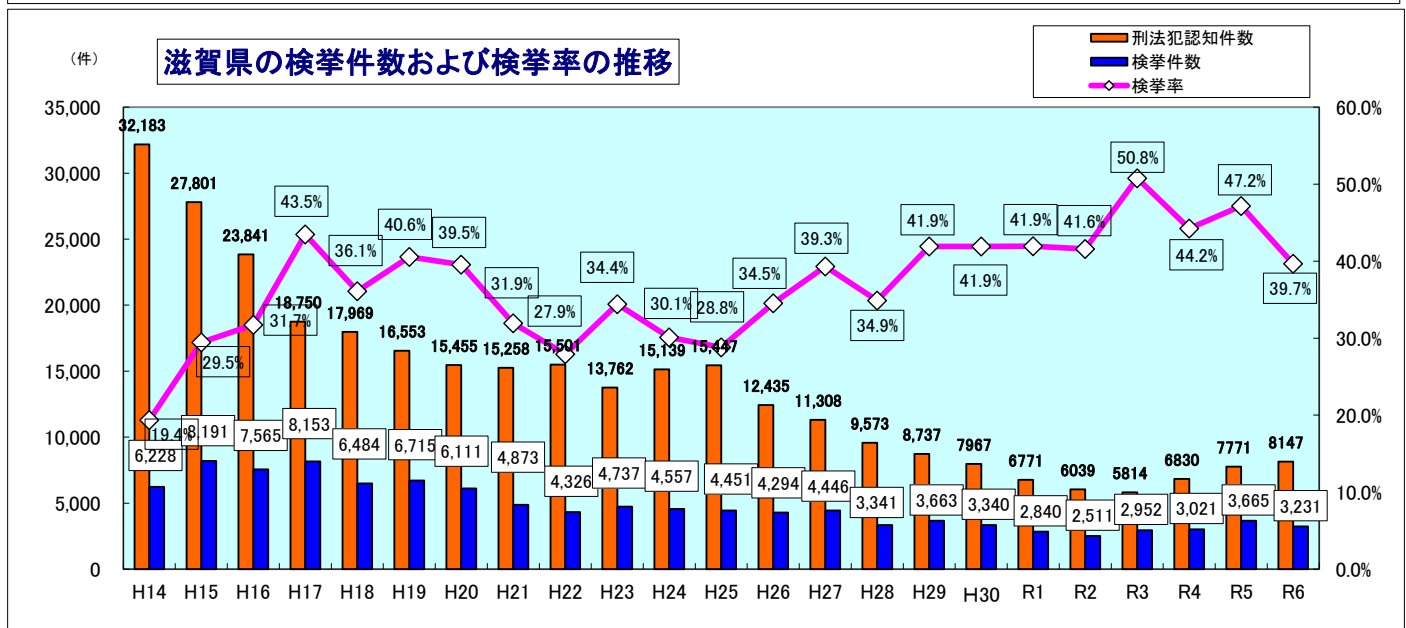

犯罪ピーク時からの刑法犯検挙件数・検挙率の推移(H14～)

* 検挙率とは、刑法犯認知件数に対する検挙件数の割合を百分率で表したものである。