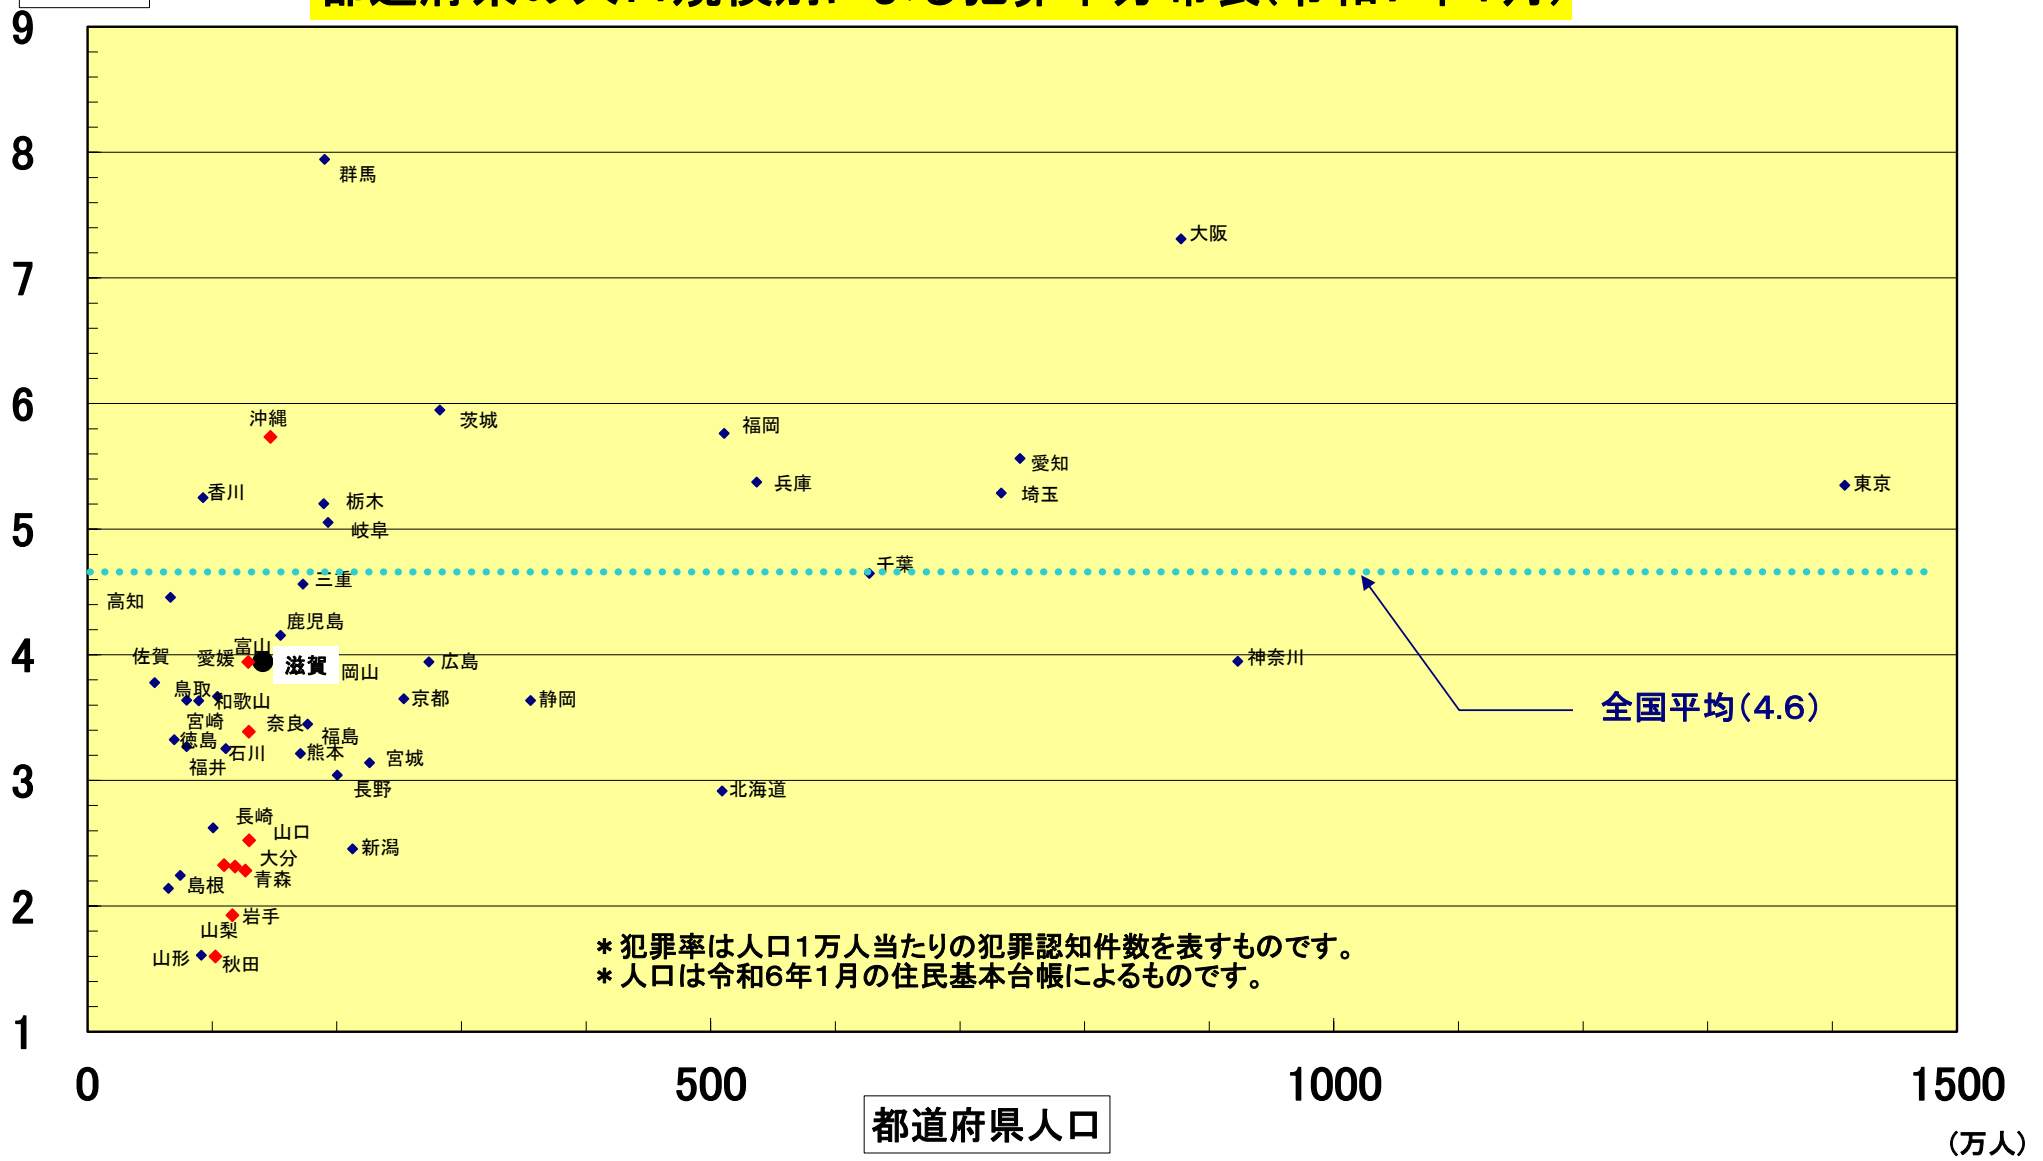

犯罪率

# 都道府県の人口規模別による犯罪率分布表(令和7年1月)

\* 犯罪率は人口1万人当たりの犯罪認知件数を表すものです。  
\* 人口は令和6年1月の住民基本台帳によるものです。

全国平均(4.6)