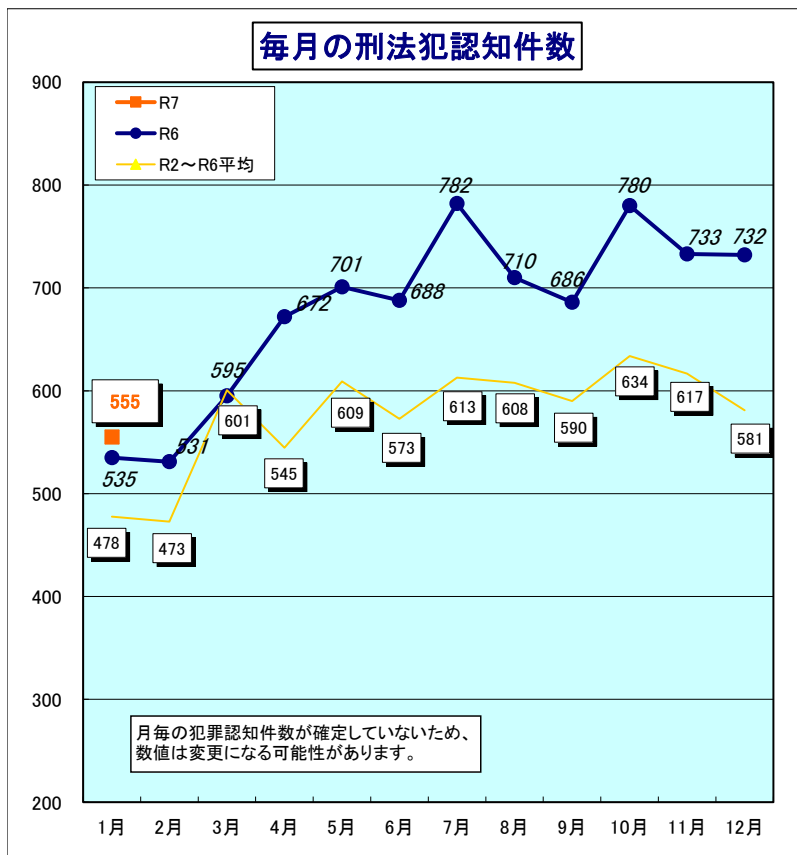

## 令和7年 滋賀県の犯罪情勢

### 月別犯罪発生状況 (R7. 1月末)

	過去5年平均 (R2~R6) 認知件数	R6 認知件数	R7 認知件数	増減数		増減率	
				対過去5年平均 (R2~R6)比	対R6比	対過去5年平均 (R2~R6)比	対R6比
1月	478	535	555	77	20	16.2%	3.7%
2月	473	531					
3月	601	595					
4月	545	672					
5月	609	701					
6月	573	688					
7月	613	782					
8月	608	710					
9月	590	686					
10月	634	780					
11月	617	733					
12月	581	732					
~1月	478	535		77	20	16.2%	3.7%
総数	6,920	8,148	555				