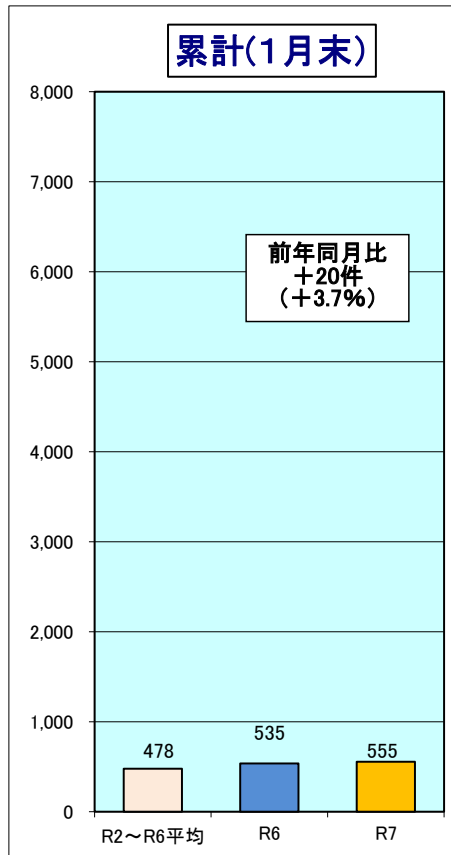

## 令和7年 滋賀県の犯罪情勢

### 月別犯罪発生状況 (R7. 1月末)

	過去5年平均 (R2~R6) 認知件数	R6 認知件数	R7 認知件数	増減数		増減率	
				対過去5年平均 (R2~R6)比	対R6比	対過去5年平均 (R2~R6)比	対R6比
1月	478	535	555	77	20	16.2%	3.7%
2月	473	531					
3月	601	595					
4月	545	672					
5月	609	701					
6月	573	688					
7月	613	782					
8月	608	710					
9月	590	686					
10月	634	780					
11月	617	733					
12月	581	732					
~1月	478	535		77	20	16.2%	3.7%
総数	6,920	8,148	555				