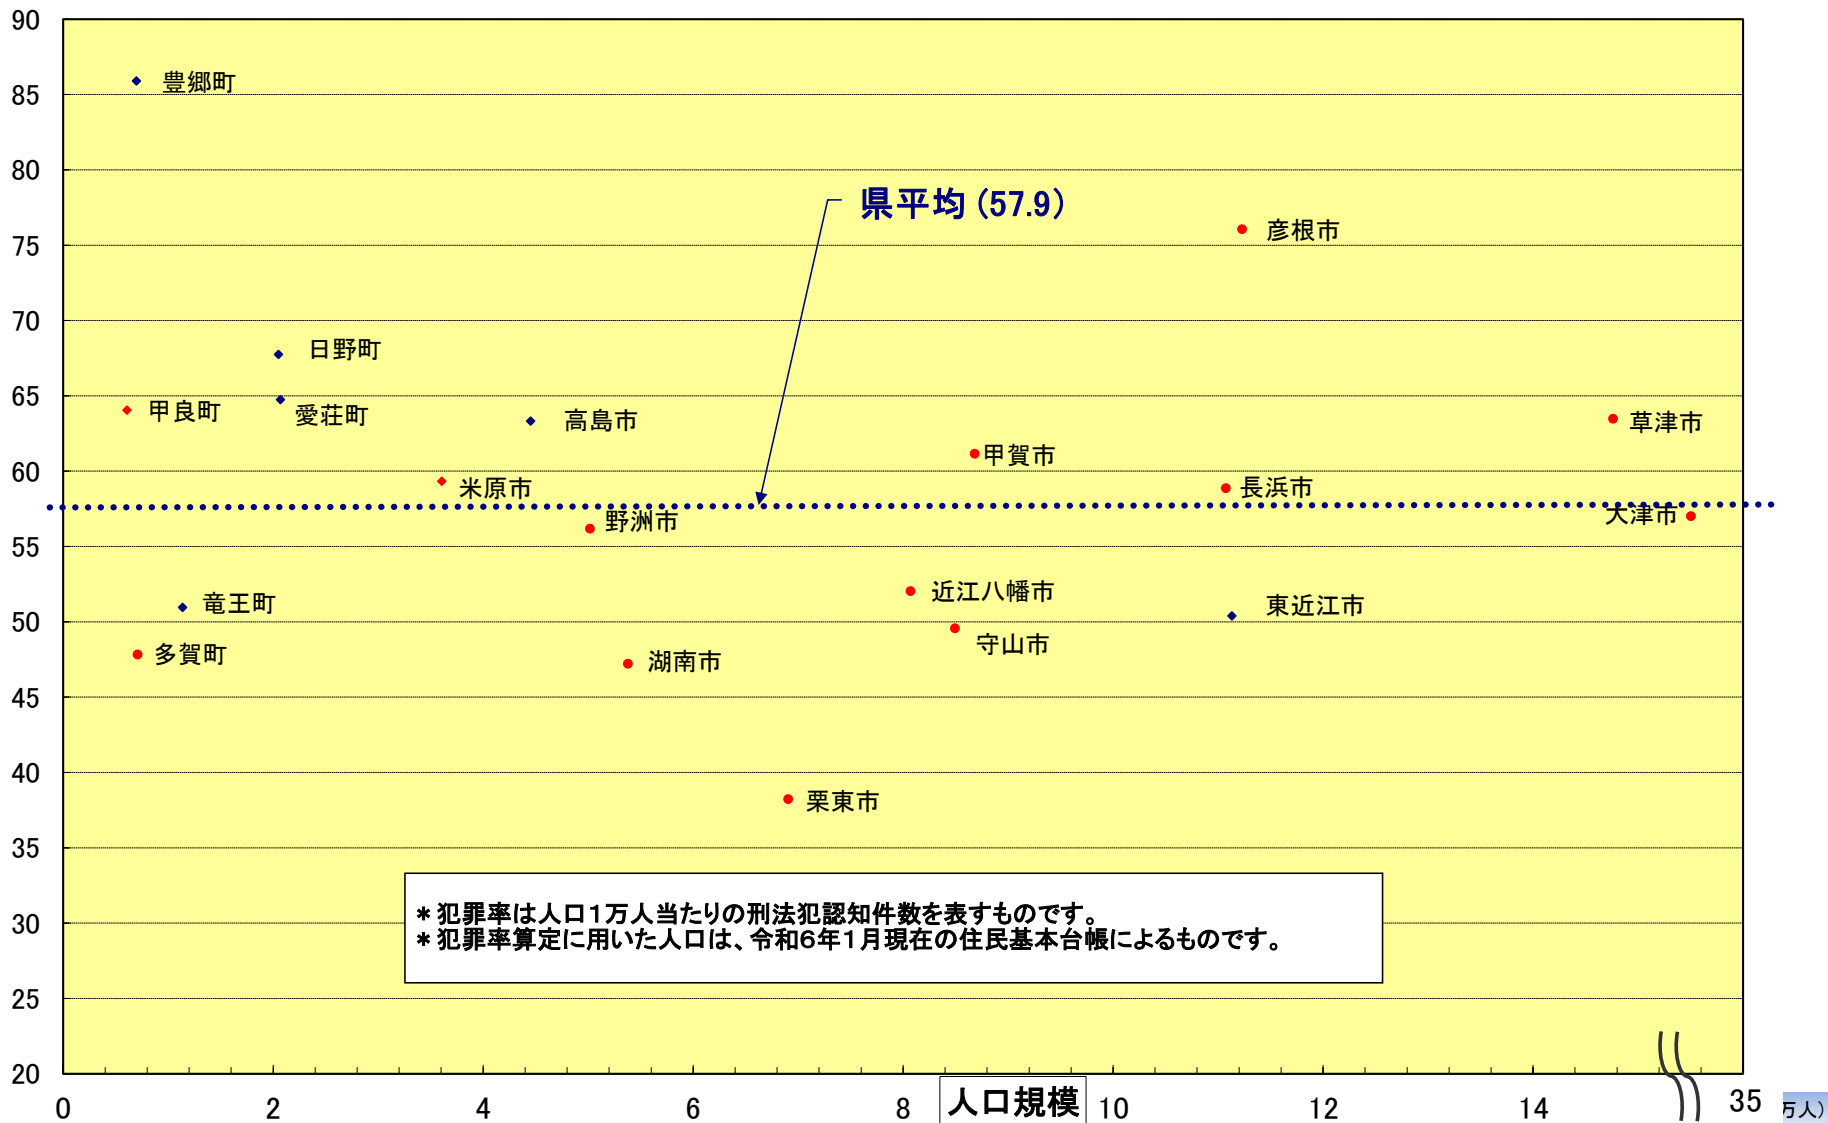

市町別の犯罪率分布表(令和6年12月)

犯罪率

* 犯罪率は人口1万人当たりの刑法犯認知件数を表すものです。
 * 犯罪率算定に用いた人口は、令和6年1月現在の住民基本台帳によるものです。