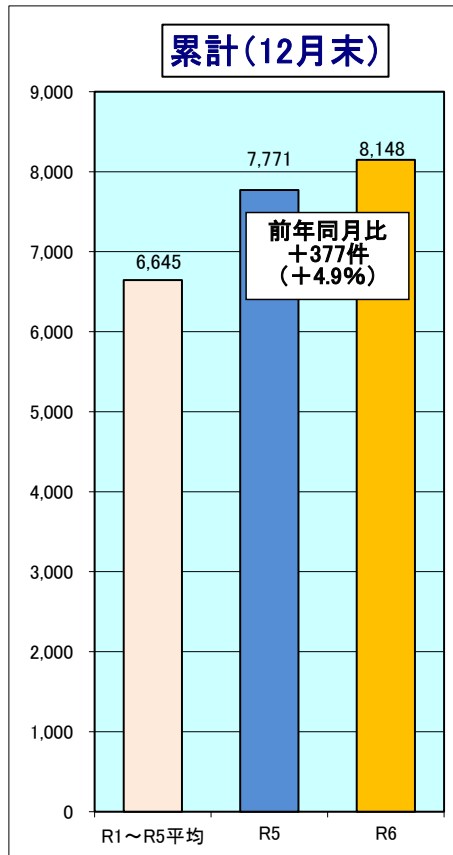

令和6年 滋賀県の犯罪情勢

月別犯罪発生状況 (R6. 12月末)

	過去5年平均 (R1~R5) 認知件数	R5 認知件数	R6 認知件数	増減数		増減率	
				対過去5年平均 (R1~R5)比	対R5比	対過去5年平均 (R1~R5)比	対R5比
1月	473	569	538	65	-31	13.7%	-5.4%
2月	466	549	531	65	-18	14.0%	-3.3%
3月	591	732	595	4	-137	0.6%	-18.7%
4月	530	603	672	142	69	26.9%	11.4%
5月	582	709	701	119	-8	20.4%	-1.1%
6月	544	620	688	144	68	26.6%	11.0%
7月	576	712	782	206	70	35.7%	9.8%
8月	584	675	710	126	35	21.5%	5.2%
9月	572	694	686	114	-8	19.8%	-1.2%
10月	602	706	780	178	74	29.6%	10.5%
11月	573	633	733	160	100	27.8%	15.8%
12月	551	569	732	181	163	32.8%	28.6%
~12月	6,645	7,771	8,148	1,503	377	22.6%	4.9%
総数	6,645	7,771	8,148				

※ 総数については発生地不明・国外を含む