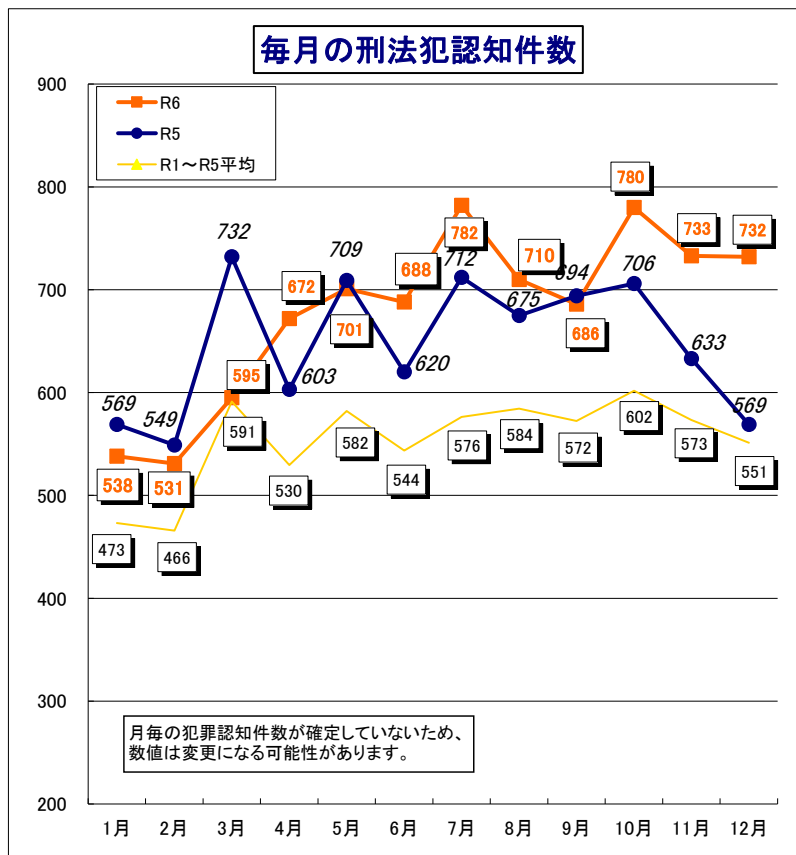

令和6年 滋賀県の犯罪情勢

月別犯罪発生状況 (R6. 12月末)

	過去5年平均 (R1~R5) 認知件数	R5 認知件数	R6 認知件数	増減数		増減率	
				対過去5年平均 (R1~R5)比	対R5比	対過去5年平均 (R1~R5)比	対R5比
1月	473	569	538	65	-31	13.7%	-5.4%
2月	466	549	531	65	-18	14.0%	-3.3%
3月	591	732	595	4	-137	0.6%	-18.7%
4月	530	603	672	142	69	26.9%	11.4%
5月	582	709	701	119	-8	20.4%	-1.1%
6月	544	620	688	144	68	26.6%	11.0%
7月	576	712	782	206	70	35.7%	9.8%
8月	584	675	710	126	35	21.5%	5.2%
9月	572	694	686	114	-8	19.8%	-1.2%
10月	602	706	780	178	74	29.6%	10.5%
11月	573	633	733	160	100	27.8%	15.8%
12月	551	569	732	181	163	32.8%	28.6%
~12月	6,645	7,771	8,148	1,503	377	22.6%	4.9%
総数	6,645	7,771	8,148				