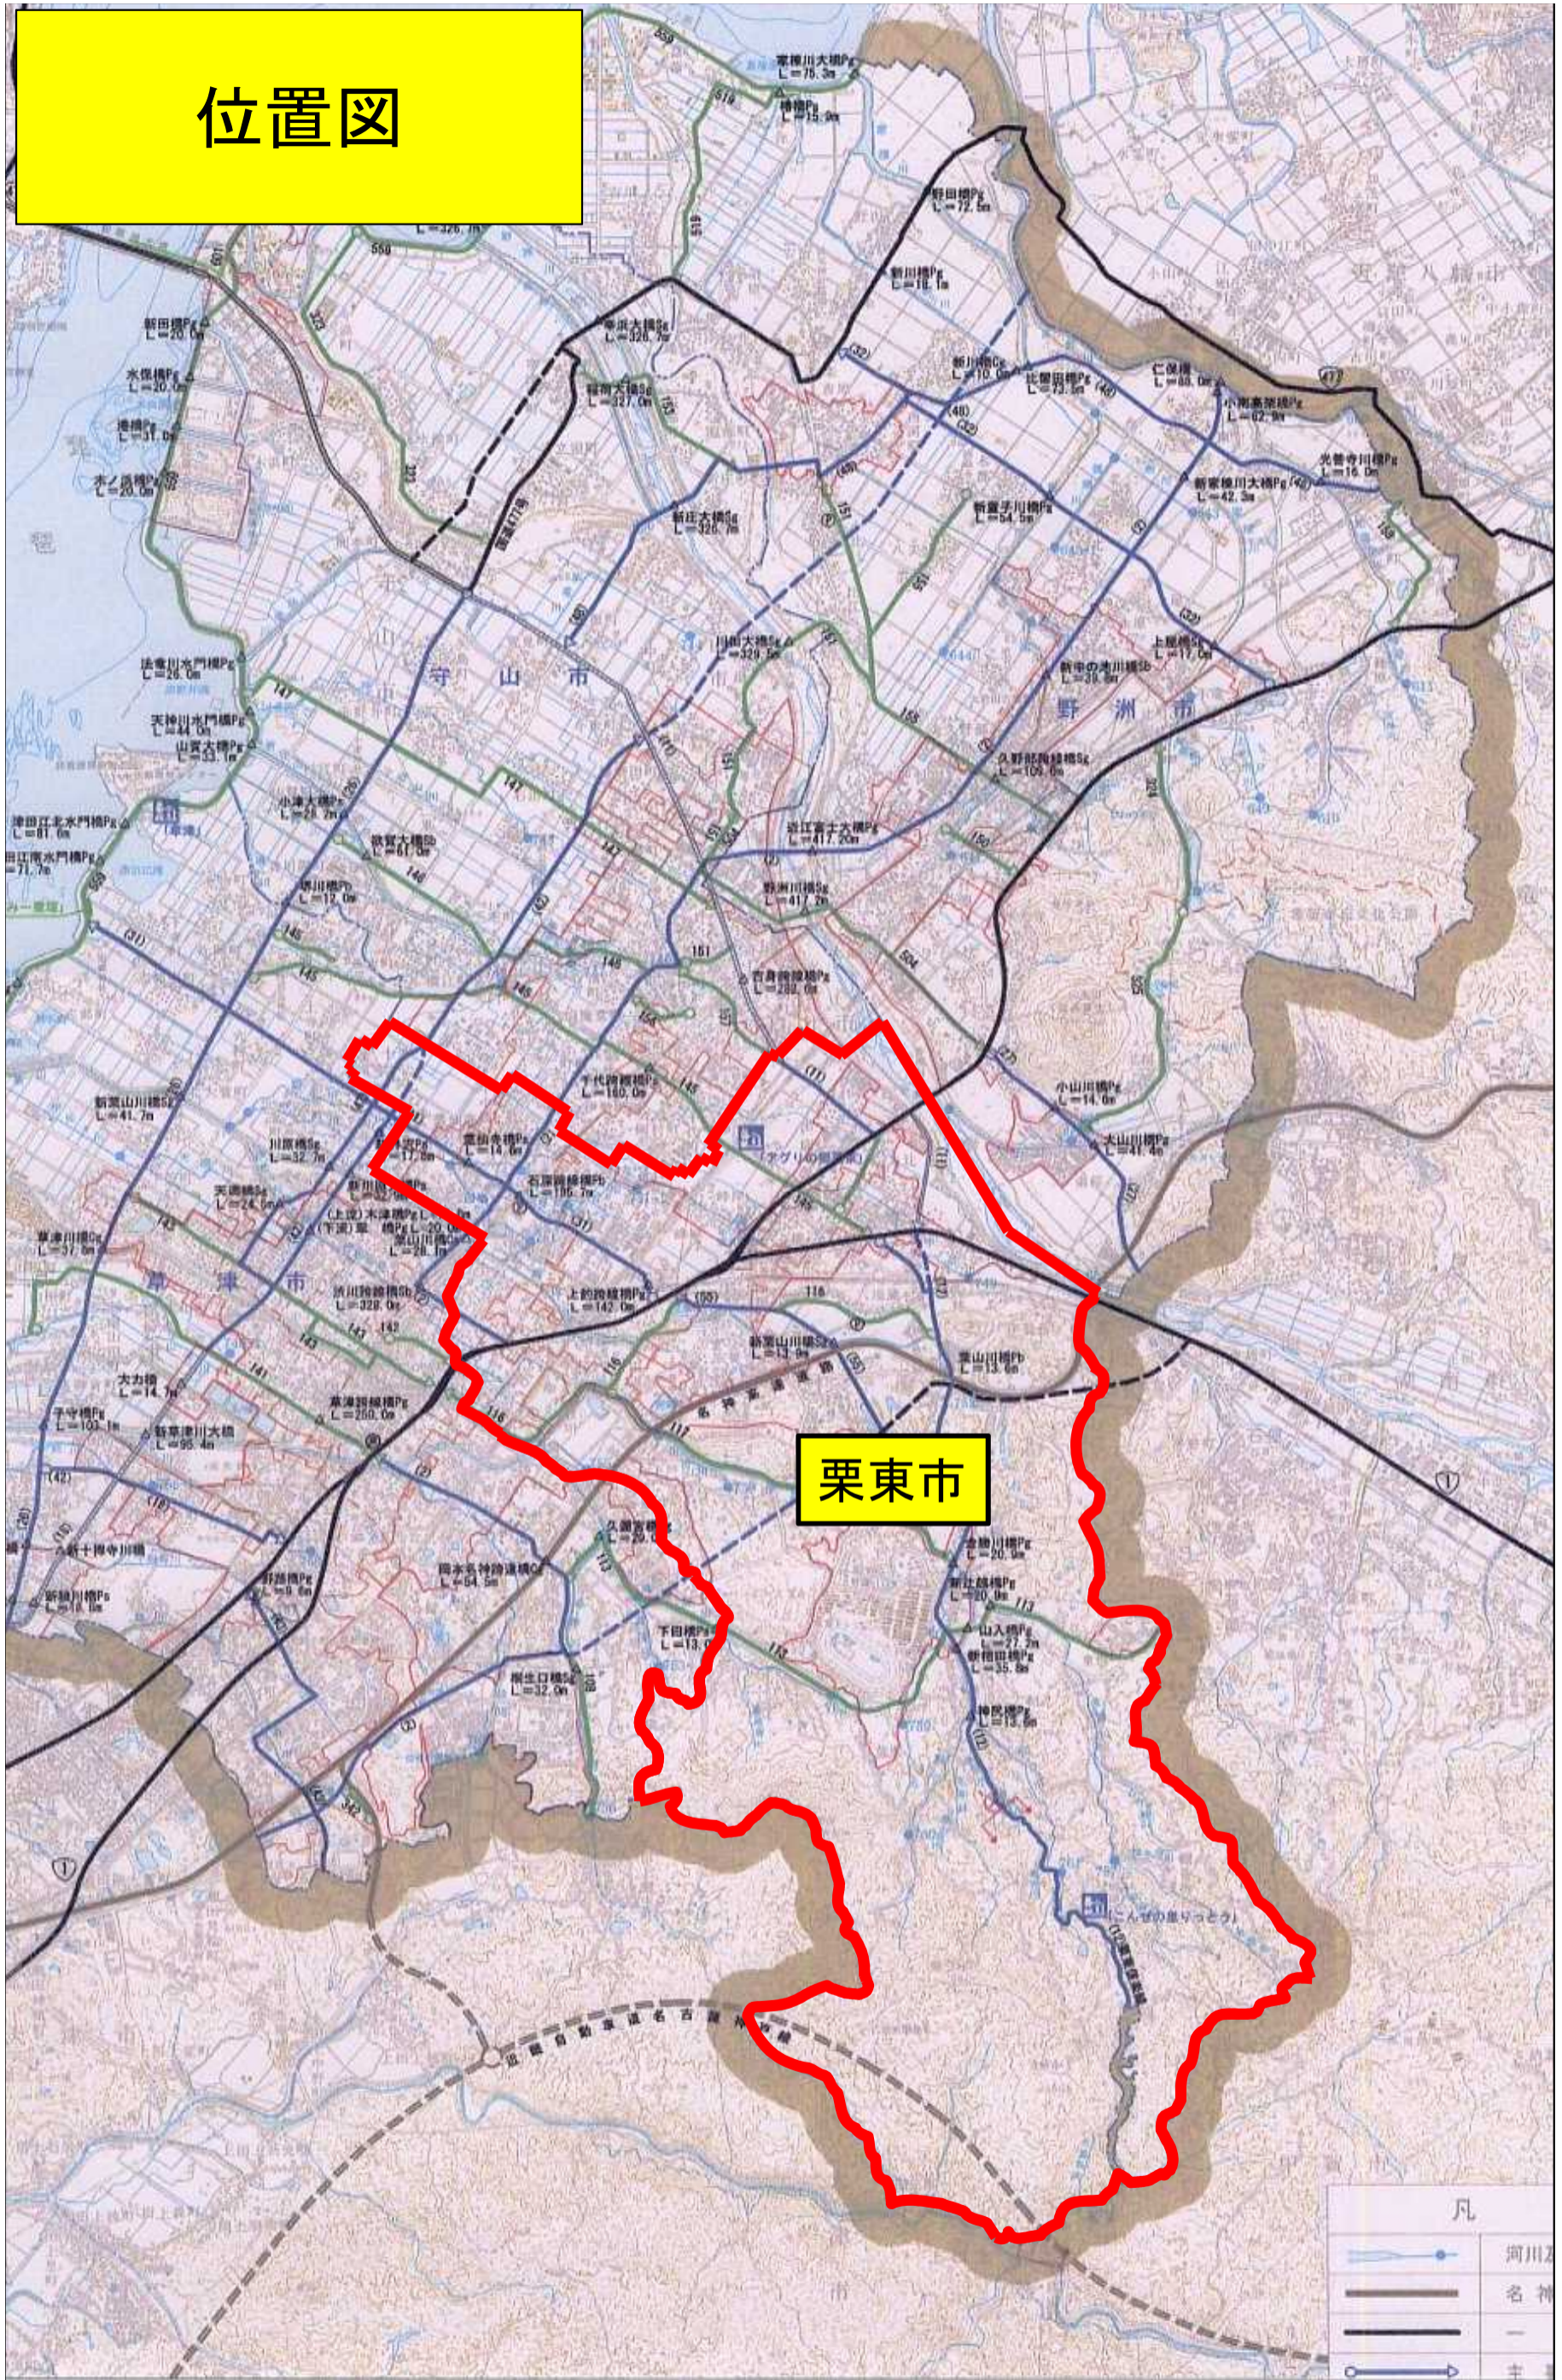

位置図

栗東市

凡	
	河川
	名
	主