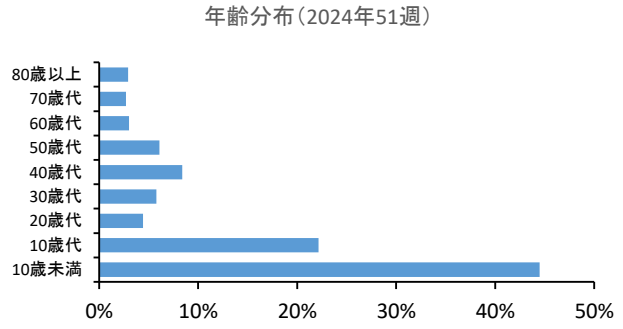

# 滋賀県 インフルエンザ感染動向 令和6年第51週

大津市

草津

甲賀

東近江

彦根

長浜

高島