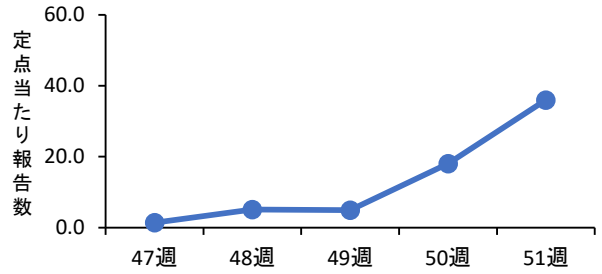

# 滋賀県 インフルエンザ感染動向 令和6年第51週

大津市

草津

甲賀

東近江

彦根

長浜

高島