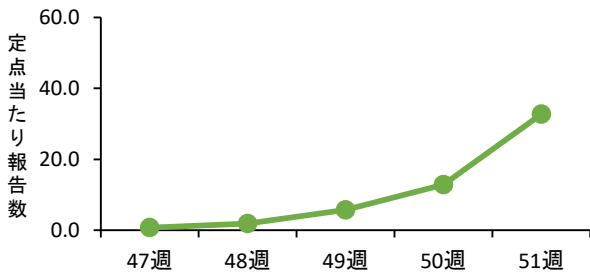

# 滋賀県 インフルエンザ感染動向 令和6年第51週

大津市

草津

甲賀

東近江

彦根

長浜

高島