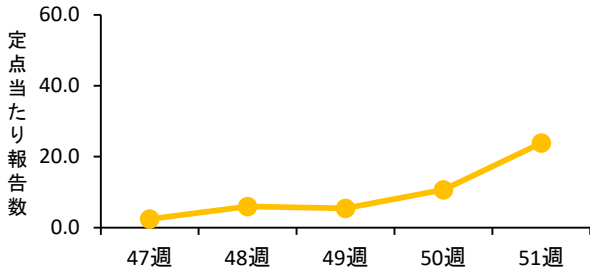

# 滋賀県 インフルエンザ感染動向 令和6年第51週

大津市

草津

甲賀

東近江

彦根

長浜

高島