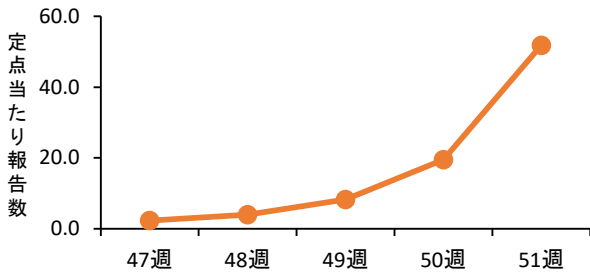

# 滋賀県 インフルエンザ感染動向 令和6年第51週

大津市

草津

甲賀

東近江

彦根

長浜

高島