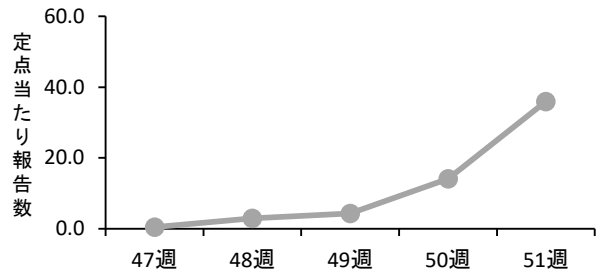

# 滋賀県 インフルエンザ感染動向 令和6年第51週

大津市

草津

甲賀

東近江

彦根

長浜

高島