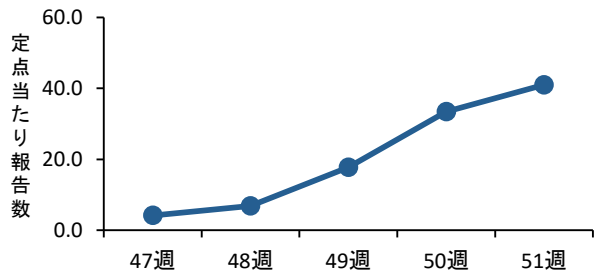

# 滋賀県 インフルエンザ感染動向 令和6年第51週

大津市

草津

甲賀

東近江

彦根

長浜

高島