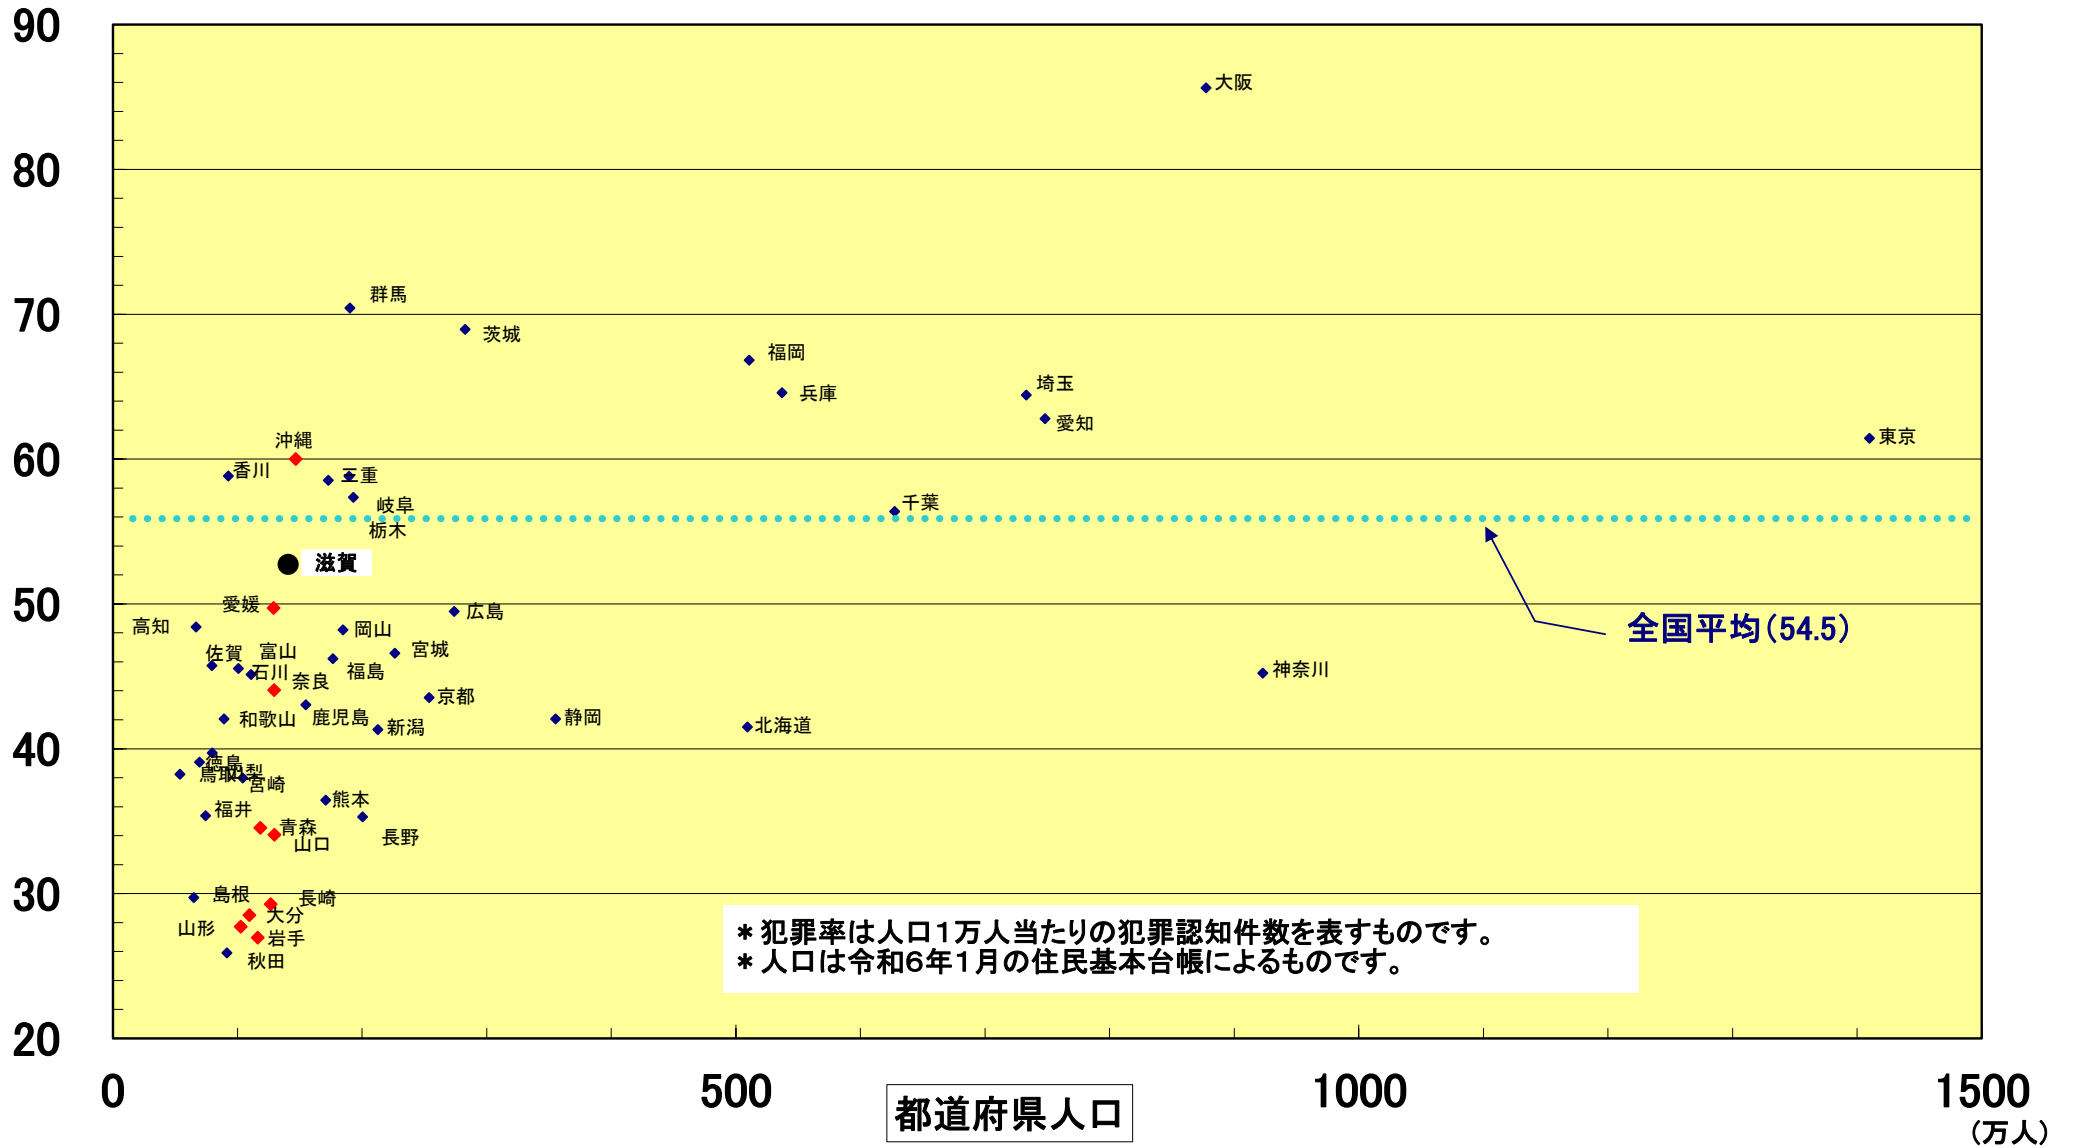

犯罪率

都道府県の人口規模別による犯罪率分布表(令和6年11月)

* 犯罪率は人口1万人当たりの犯罪認知件数を表すものです。
* 人口は令和6年1月の住民基本台帳によるものです。