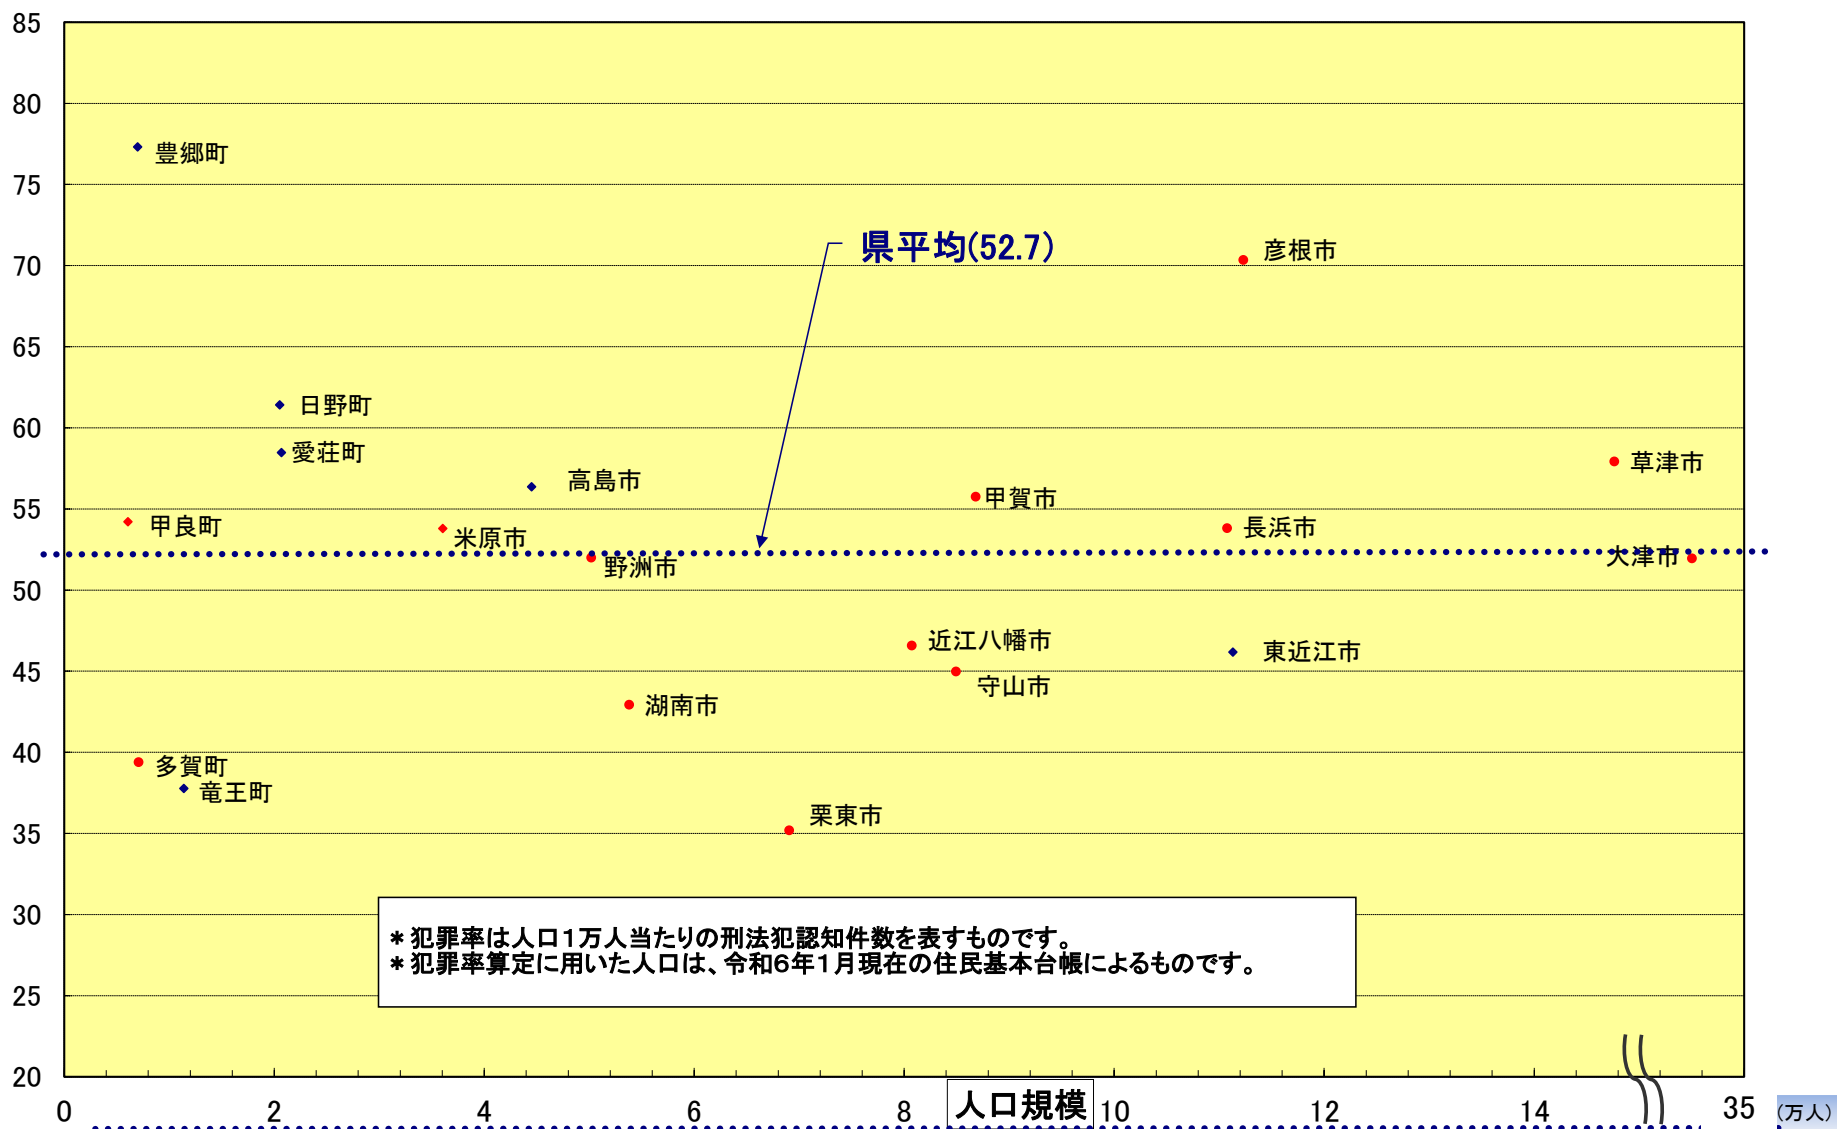

市町別の犯罪率分布表(令和6年11月)

犯罪率

* 犯罪率は人口1万人当たりの刑法犯認知件数を表すものです。
* 犯罪率算定に用いた人口は、令和6年1月現在の住民基本台帳によるものです。

人口規模 0 2 4 6 8 10 12 14 35 (万人)