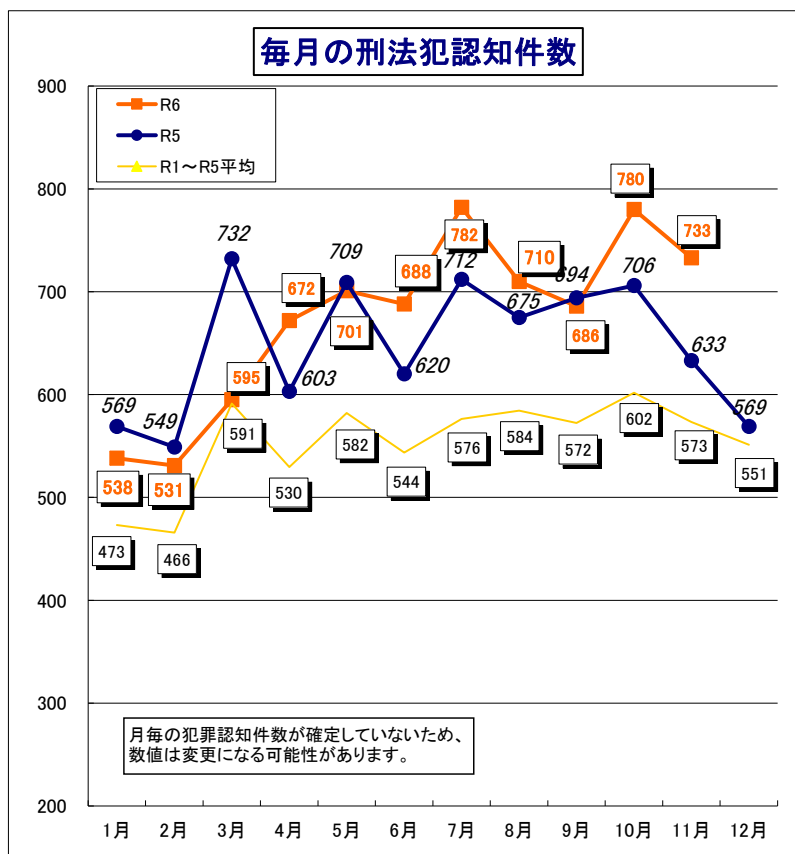

## 令和6年 滋賀県の犯罪情勢

### 月別犯罪発生状況 (R6, 11月末)

	過去5年平均 (R1~R5) 認知件数	R5 認知件数	R6 認知件数	増減数		増減率	
				対過去5年平均 (R1~R5)比	対R5比	対過去5年平均 (R1~R5)比	対R5比
1月	473	569	538	65	-31	13.7%	-5.4%
2月	466	549	531	65	-18	14.0%	-3.3%
3月	591	732	595	4	-137	0.6%	-18.7%
4月	530	603	672	142	69	26.9%	11.4%
5月	582	709	701	119	-8	20.4%	-1.1%
6月	544	620	688	144	68	26.6%	11.0%
7月	576	712	782	206	70	35.7%	9.8%
8月	584	675	710	126	35	21.5%	5.2%
9月	572	694	686	114	-8	19.8%	-1.2%
10月	602	706	780	178	74	29.6%	10.5%
11月	573	633	733	160	100	27.8%	15.8%
12月	551	569					
~11月	6,094	7,202	7,416	1,322	214	21.7%	3.0%
総数	6,645	7,771		※ 総数については発生地不明・国外を含む			