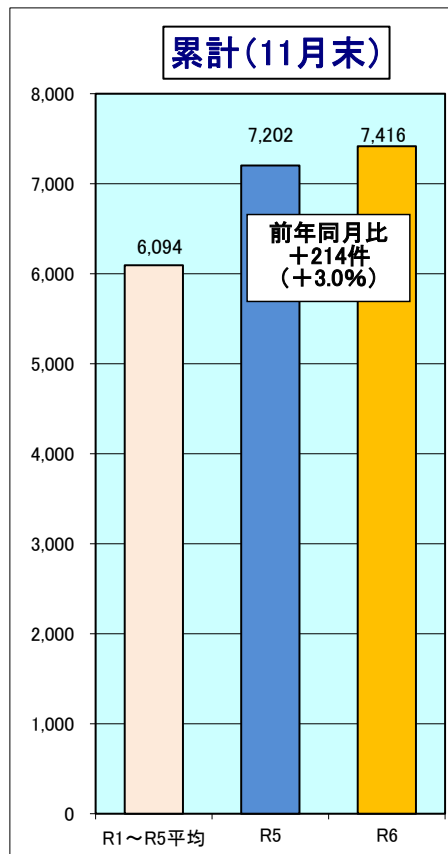

## 令和6年 滋賀県の犯罪情勢

### 月別犯罪発生状況 (R6, 11月末)

	過去5年平均 (R1~R5) 認知件数	R5 認知件数	R6 認知件数	増減数		増減率	
				対過去5年平均 (R1~R5)比	対R5比	対過去5年平均 (R1~R5)比	対R5比
1月	473	569	538	65	-31	13.7%	-5.4%
2月	466	549	531	65	-18	14.0%	-3.3%
3月	591	732	595	4	-137	0.6%	-18.7%
4月	530	603	672	142	69	26.9%	11.4%
5月	582	709	701	119	-8	20.4%	-1.1%
6月	544	620	688	144	68	26.6%	11.0%
7月	576	712	782	206	70	35.7%	9.8%
8月	584	675	710	126	35	21.5%	5.2%
9月	572	694	686	114	-8	19.8%	-1.2%
10月	602	706	780	178	74	29.6%	10.5%
11月	573	633	733	160	100	27.8%	15.8%
12月	551	569					
~11月	6,094	7,202	7,416	1,322	214	21.7%	3.0%
総数	6,645	7,771		※ 総数については発生地不明・国外を含む			