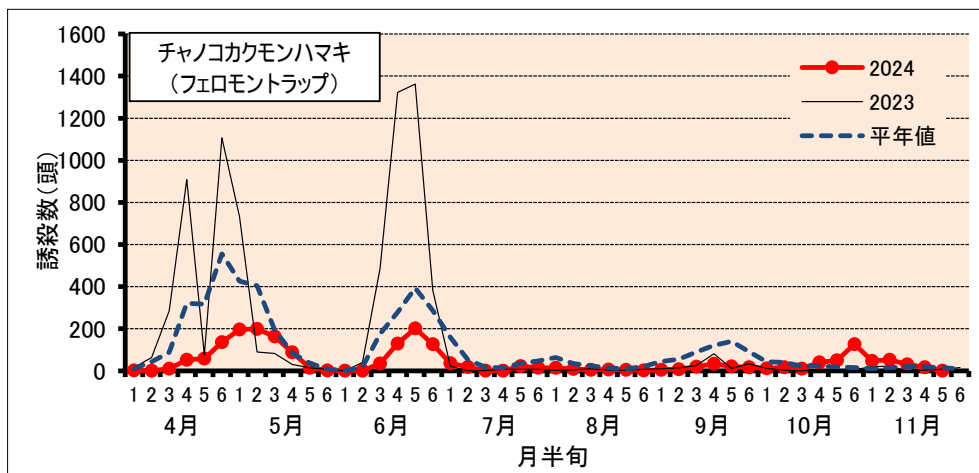

# チャ害虫発生状況（甲賀市水口町水口）

2024年11月25日 現在

**防除にあたっては、病害虫発生予報(滋賀県病害虫防除所)などを参考にし、害虫の発生状況を確認してから実施してください。**

注) 甲賀市水口町水口(滋賀県農業技術振興センター茶業指導所)の予察園における、フェロモントラップでの各害虫の誘殺状況を示しています。平年値は、10ヶ年(2014~2023年)の平均値です。