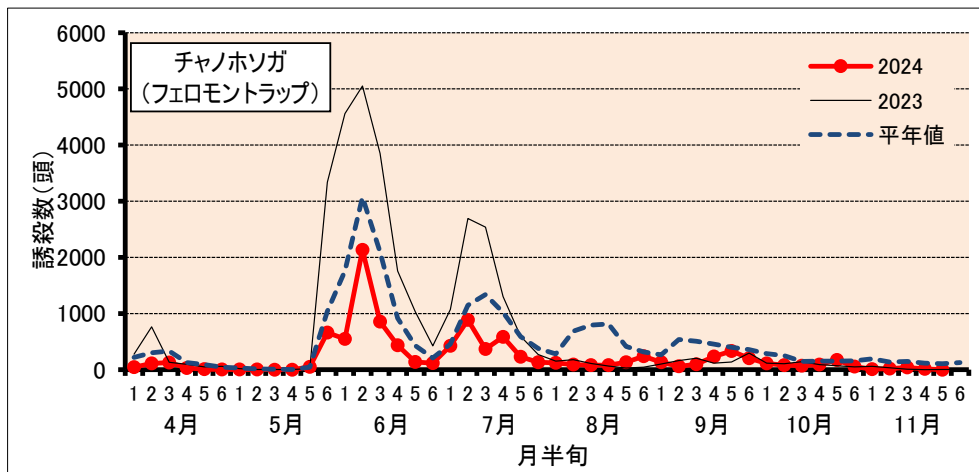

# チャ害虫発生状況（甲賀市水口町水口）

2024年11月25日 現在

**防除にあたっては、病害虫発生予報(滋賀県病害虫防除所)などを参考にし、害虫の発生状況を確認してから実施してください。**

注) 甲賀市水口町水口(滋賀県農業技術振興センター茶業指導所)の予察園における、フェロモントラップでの各害虫の誘殺状況を示しています。平年値は、10ヶ年(2014~2023年)の平均値です。