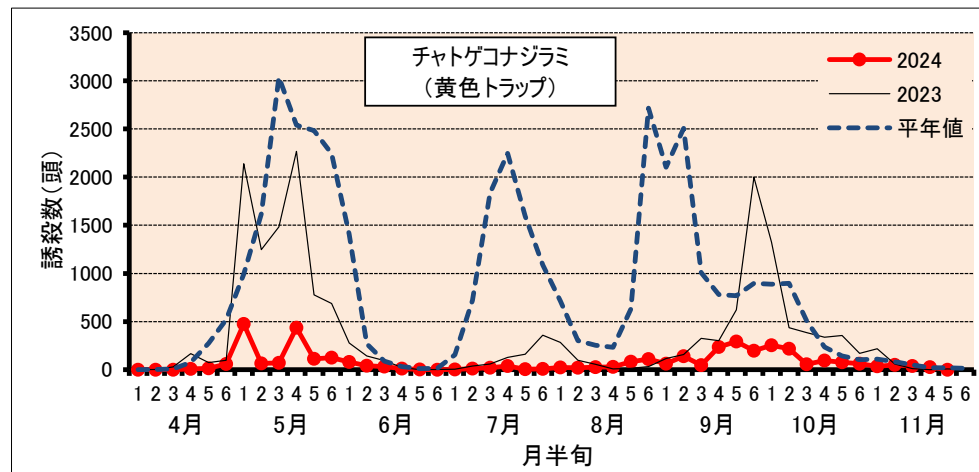

# チャ害虫発生状況（甲賀市水口町水口）

2024年11月25日 現在

**防除にあたっては、病害虫発生予報(滋賀県病害虫防除所)などを参考にし、害虫の発生状況を確認してから実施してください。**

注) 甲賀市水口町水口(滋賀県農業技術振興センター茶業指導所)の予察園における、フェロモントラップでの各害虫の誘殺状況を示しています。平年値は、10ヶ年(2014~2023年)の平均値です。