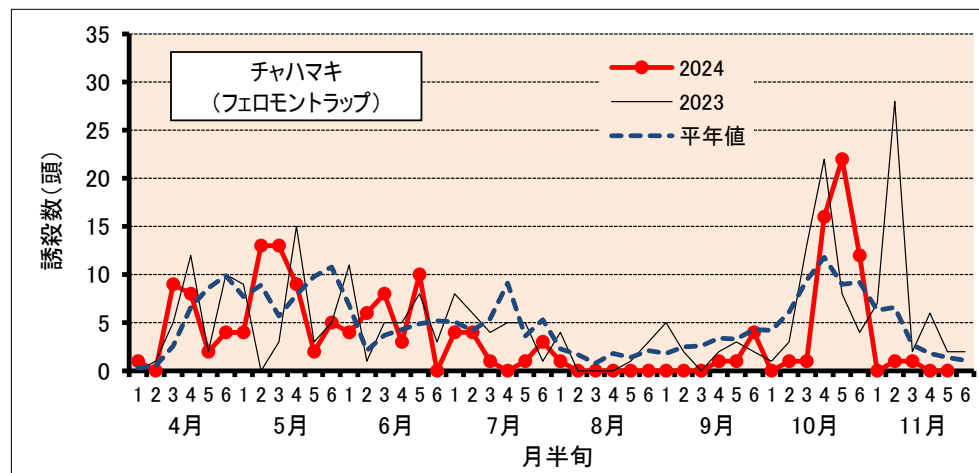

# チャ害虫発生状況（甲賀市水口町水口）

2024年11月25日 現在

**防除にあたっては、病害虫発生予報(滋賀県病害虫防除所)などを参考にし、害虫の発生状況を確認してから実施してください。**

注) 甲賀市水口町水口(滋賀県農業技術振興センター茶業指導所)の予察園における、フェロモントラップでの各害虫の誘殺状況を示しています。平年値は、10ヶ年(2014~2023年)の平均値です。