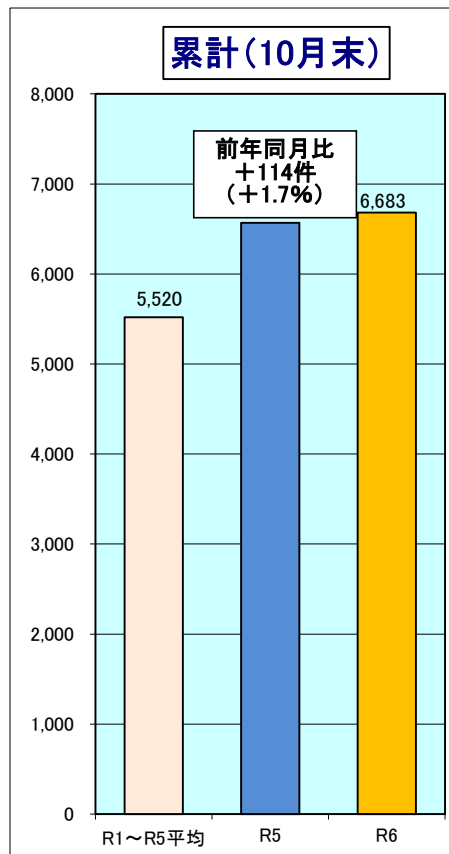

令和6年 滋賀県の犯罪情勢

月別犯罪発生状況 (R6, 10月末)

	過去5年平均 (R1~R5) 認知件数	R5 認知件数	R6 認知件数	増減数		増減率	
				対過去5年平均 (R1~R5)比	対R5比	対過去5年平均 (R1~R5)比	対R5比
1月	473	569	538	65	-31	13.7%	-5.4%
2月	466	549	531	65	-18	14.0%	-3.3%
3月	591	732	595	4	-137	0.6%	-18.7%
4月	530	603	672	142	69	26.9%	11.4%
5月	582	709	701	119	-8	20.4%	-1.1%
6月	544	620	688	144	68	26.6%	11.0%
7月	576	712	782	206	70	35.7%	9.8%
8月	584	675	710	126	35	21.5%	5.2%
9月	572	694	686	114	-8	19.8%	-1.2%
10月	602	706	780	178	74	29.6%	10.5%
11月	573	633					
12月	551	569					
~10月	5,520	6,569		1,163	114	21.1%	1.7%
総数	6,645	7,771	6,683				

※ 総数については発生地不明・国外を含む