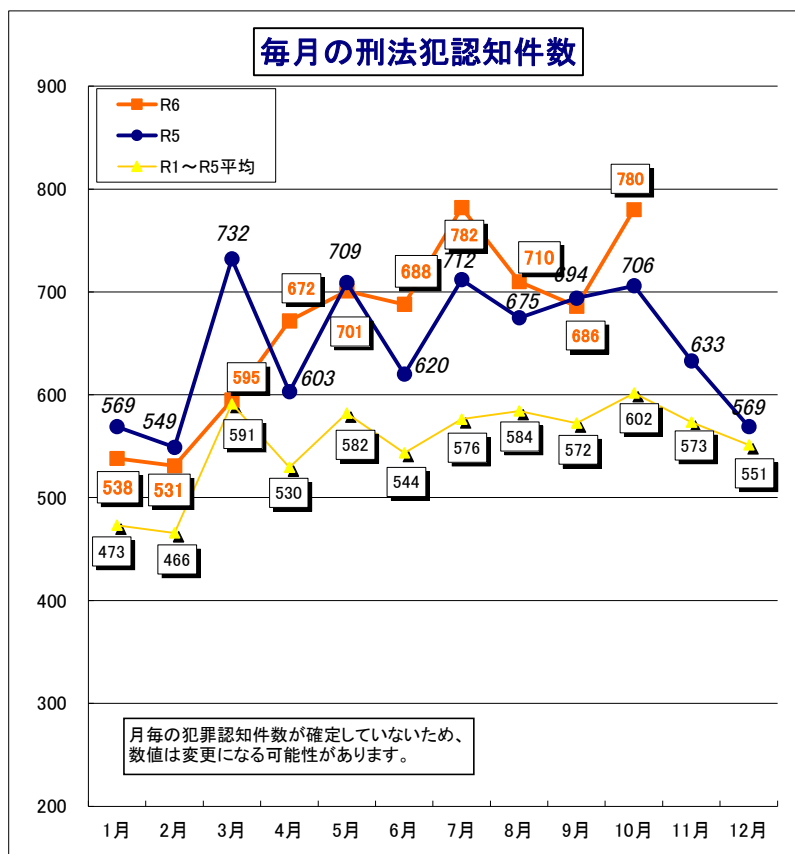

令和6年 滋賀県の犯罪情勢

月別犯罪発生状況 (R6, 10月末)

	過去5年平均 (R1~R5) 認知件数	R5 認知件数	R6 認知件数	増減数		増減率	
				対過去5年平均 (R1~R5)比	対R5比	対過去5年平均 (R1~R5)比	対R5比
1月	473	569	538	65	-31	13.7%	-5.4%
2月	466	549	531	65	-18	14.0%	-3.3%
3月	591	732	595	4	-137	0.6%	-18.7%
4月	530	603	672	142	69	26.9%	11.4%
5月	582	709	701	119	-8	20.4%	-1.1%
6月	544	620	688	144	68	26.6%	11.0%
7月	576	712	782	206	70	35.7%	9.8%
8月	584	675	710	126	35	21.5%	5.2%
9月	572	694	686	114	-8	19.8%	-1.2%
10月	602	706	780	178	74	29.6%	10.5%
11月	573	633					
12月	551	569					
~10月	5,520	6,569		1,163	114	21.1%	1.7%
総数	6,645	7,771	6,683				

※ 総数については発生地不明・国外を含む