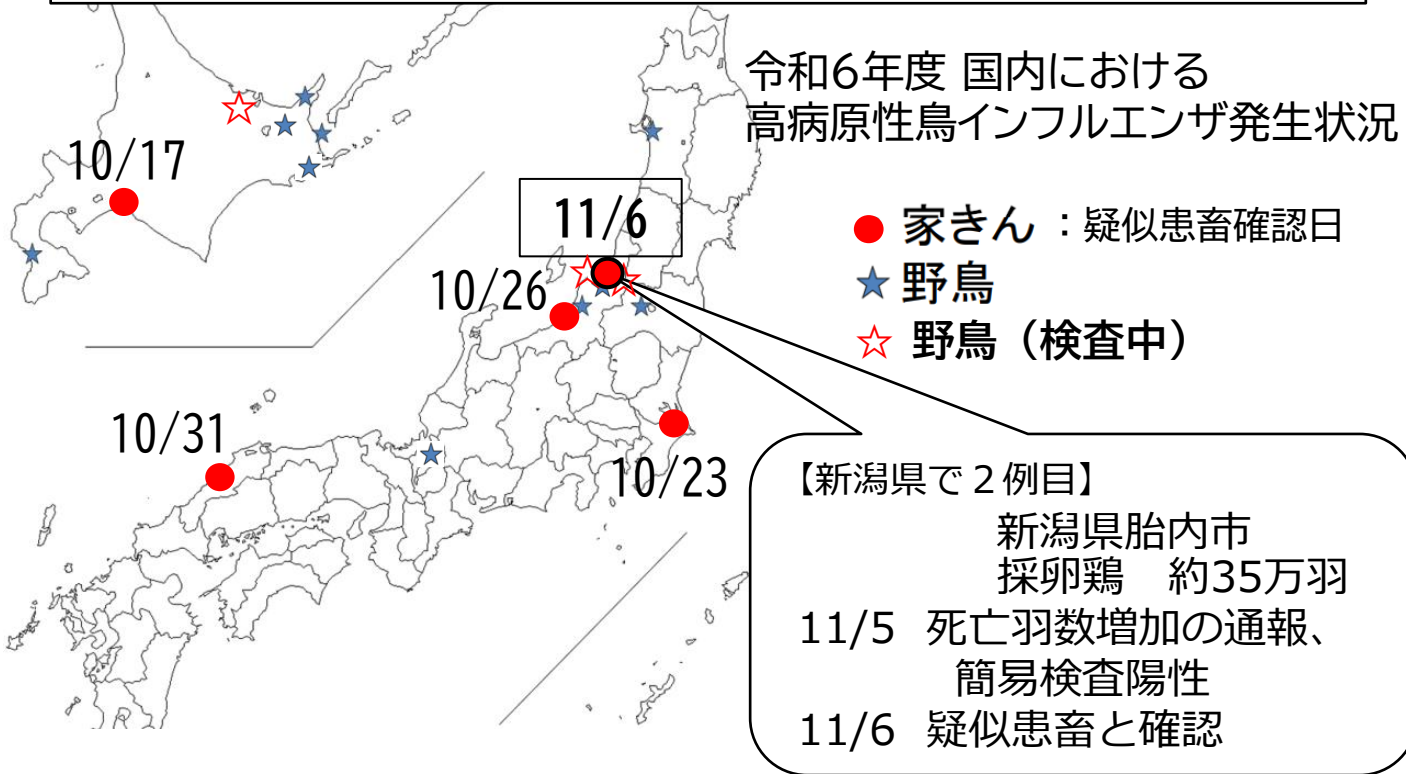

(5例目)新潟県の高病原性鳥インフルエンザ発生

被害の大きかった令和4年度シーズンより早いペースで農場発生
すでにウイルスが国内に広がっています！

速やかに対策を！

- ☆ 農場周辺の消石灰散布など消毒を徹底してください！
- ☆ 防鳥ネットの隙間や破れなどを再確認してください！
- ☆ ウイルス侵入防止の対策を徹底してください
 - ・ 手指消毒（手袋使用）
 - ・ 進入車両の消毒
 - ・ 専用の衣服・靴の着用 特に家きん舎ごとの専用の靴
- ☆ 早期発見・早期通報が重要です！

通常と異なる症状が認められる場合は、家畜保健衛生所へ連絡ください！

滋賀県家畜保健衛生所

(本所)
近江八幡市西本郷町226-1
TEL: 0748-37-7511 FAX: 0748-37-4821
緊急携帯: 090-3613-7486

(北西部支所)
高島市今津町弘川249-1
TEL: 0740-22-2145 FAX: 0740-22-6681
緊急携帯: 080-6176-8052