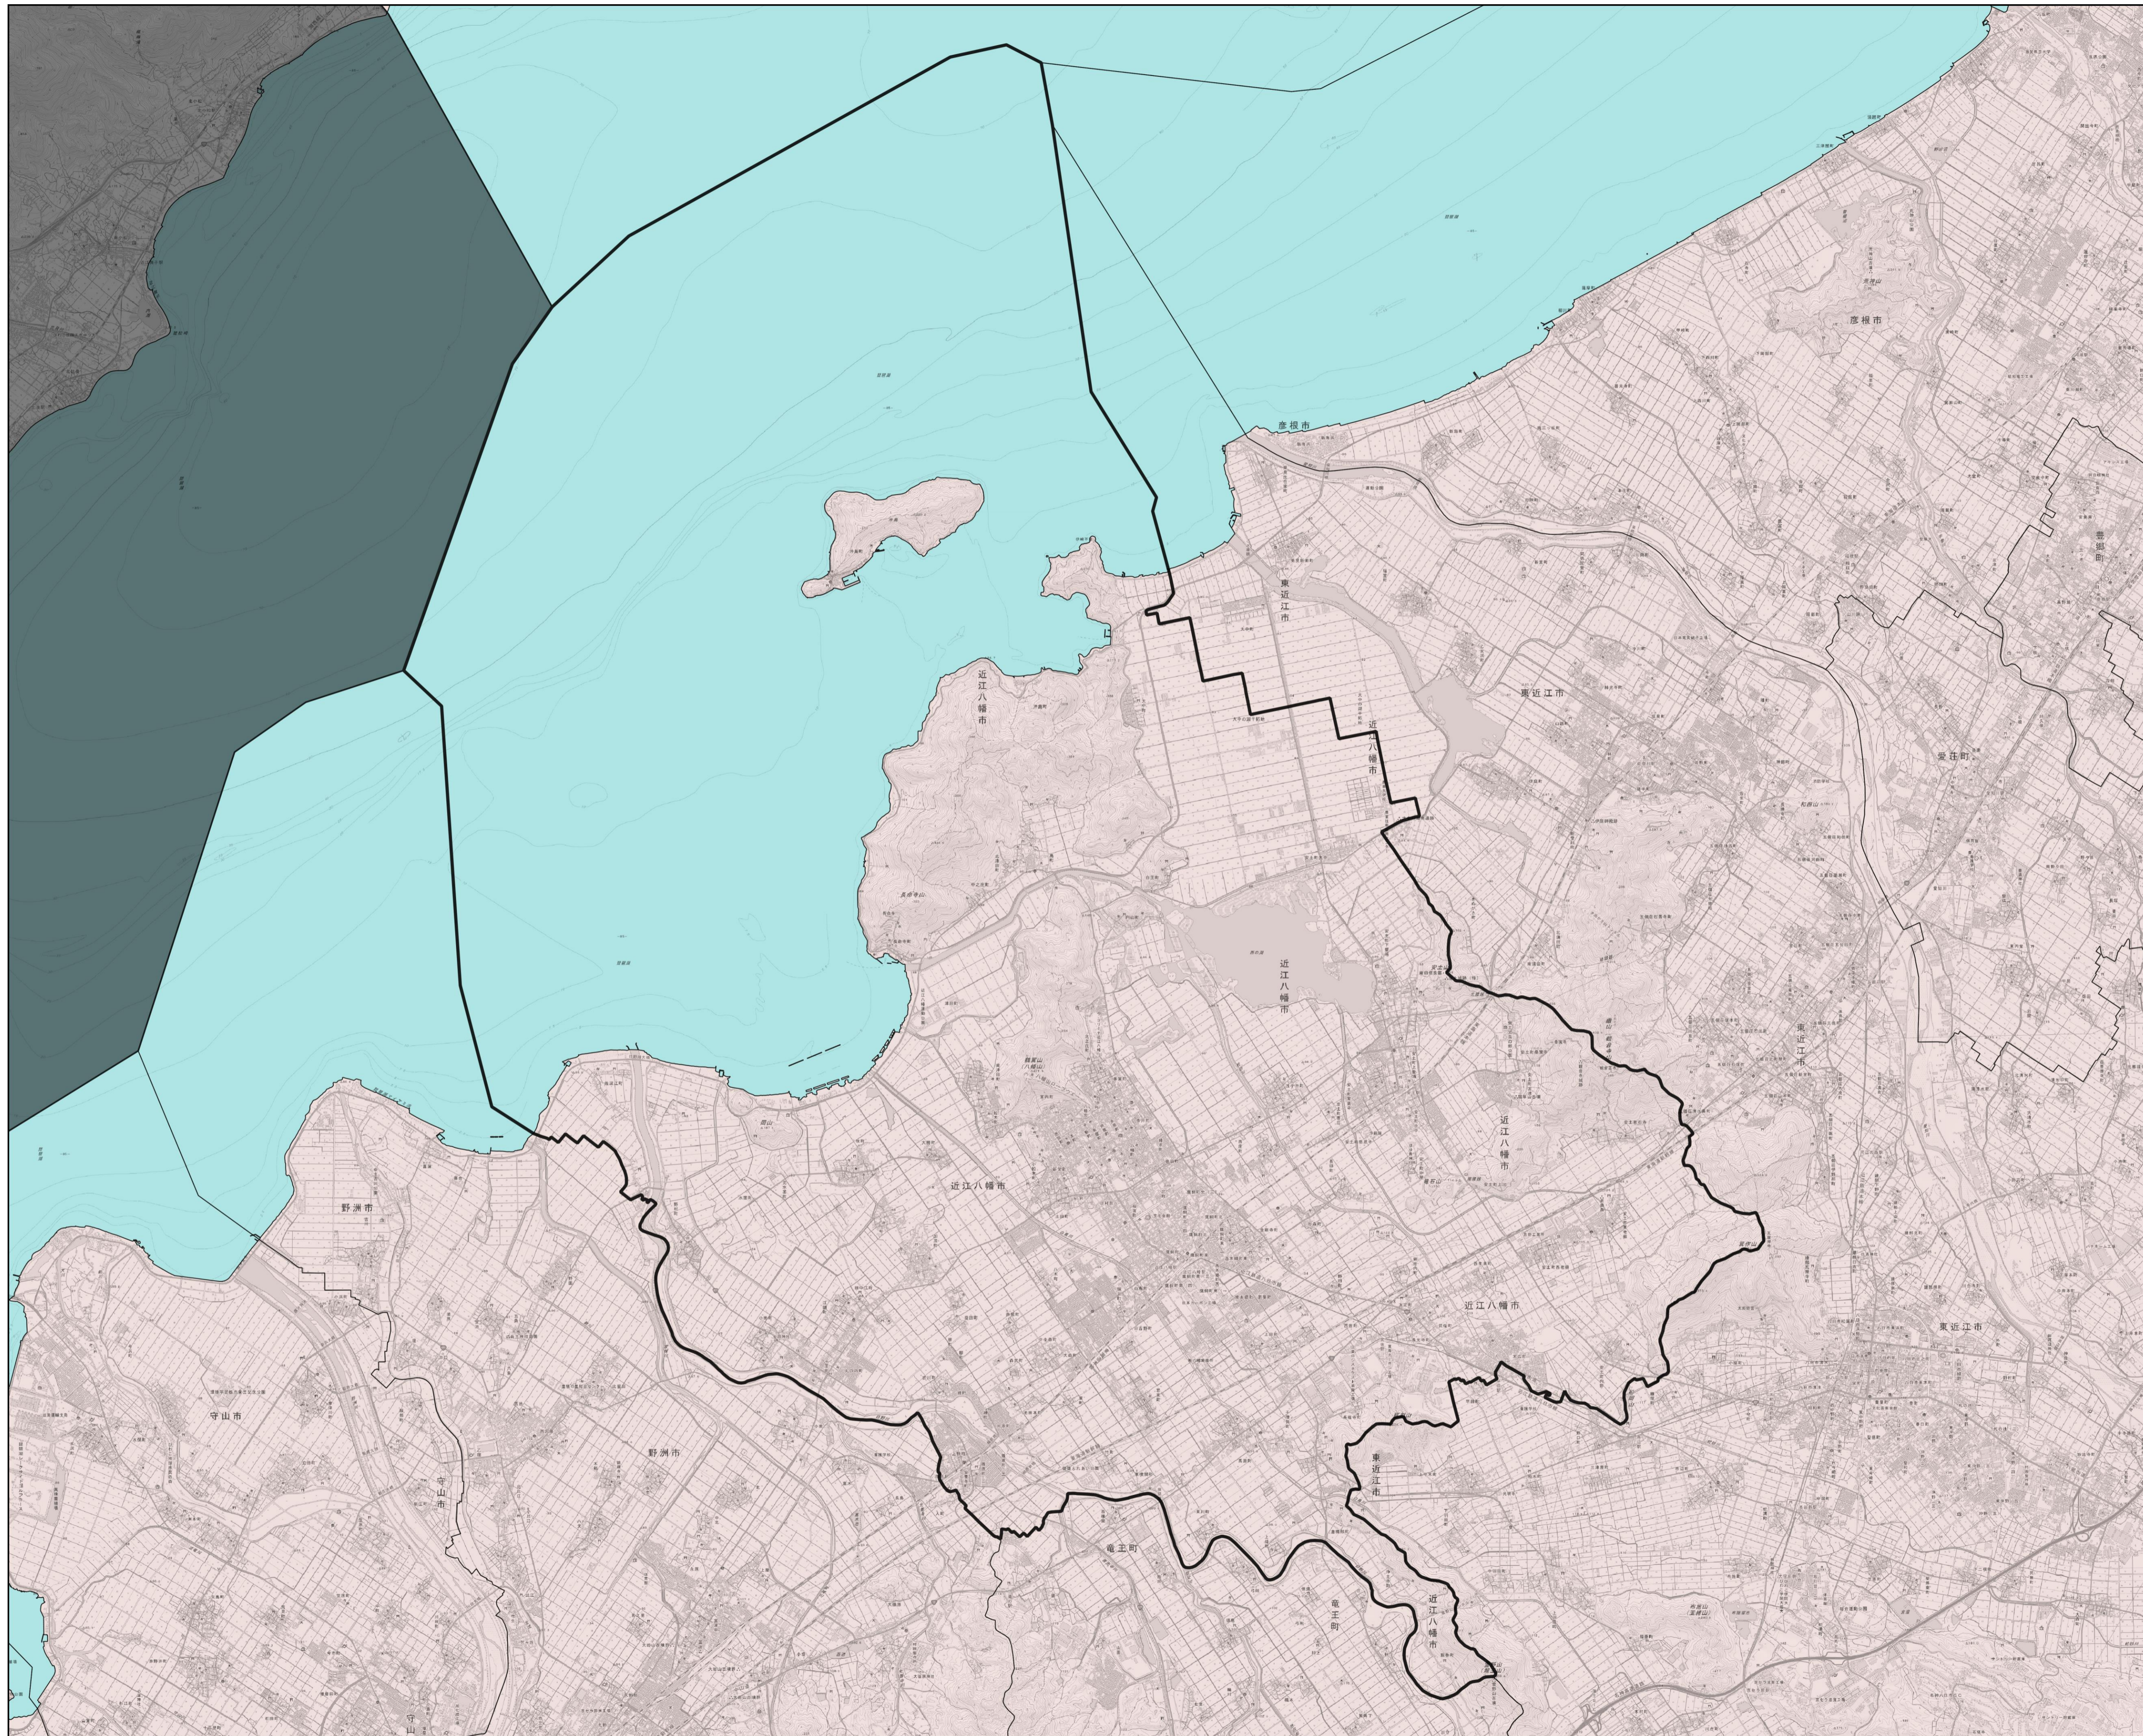

宅地造成等工事規制区域 及び
特定盛土等規制区域図(案)
(近江八幡市)

- 凡例
- 宅地造成等工事規制区域
 - 特定盛土等規制区域
(区域なし)
 - 当該市町の行政界
 - 行政界
 - 大津市(中核市)

0 1 2 3 km

1:40,000