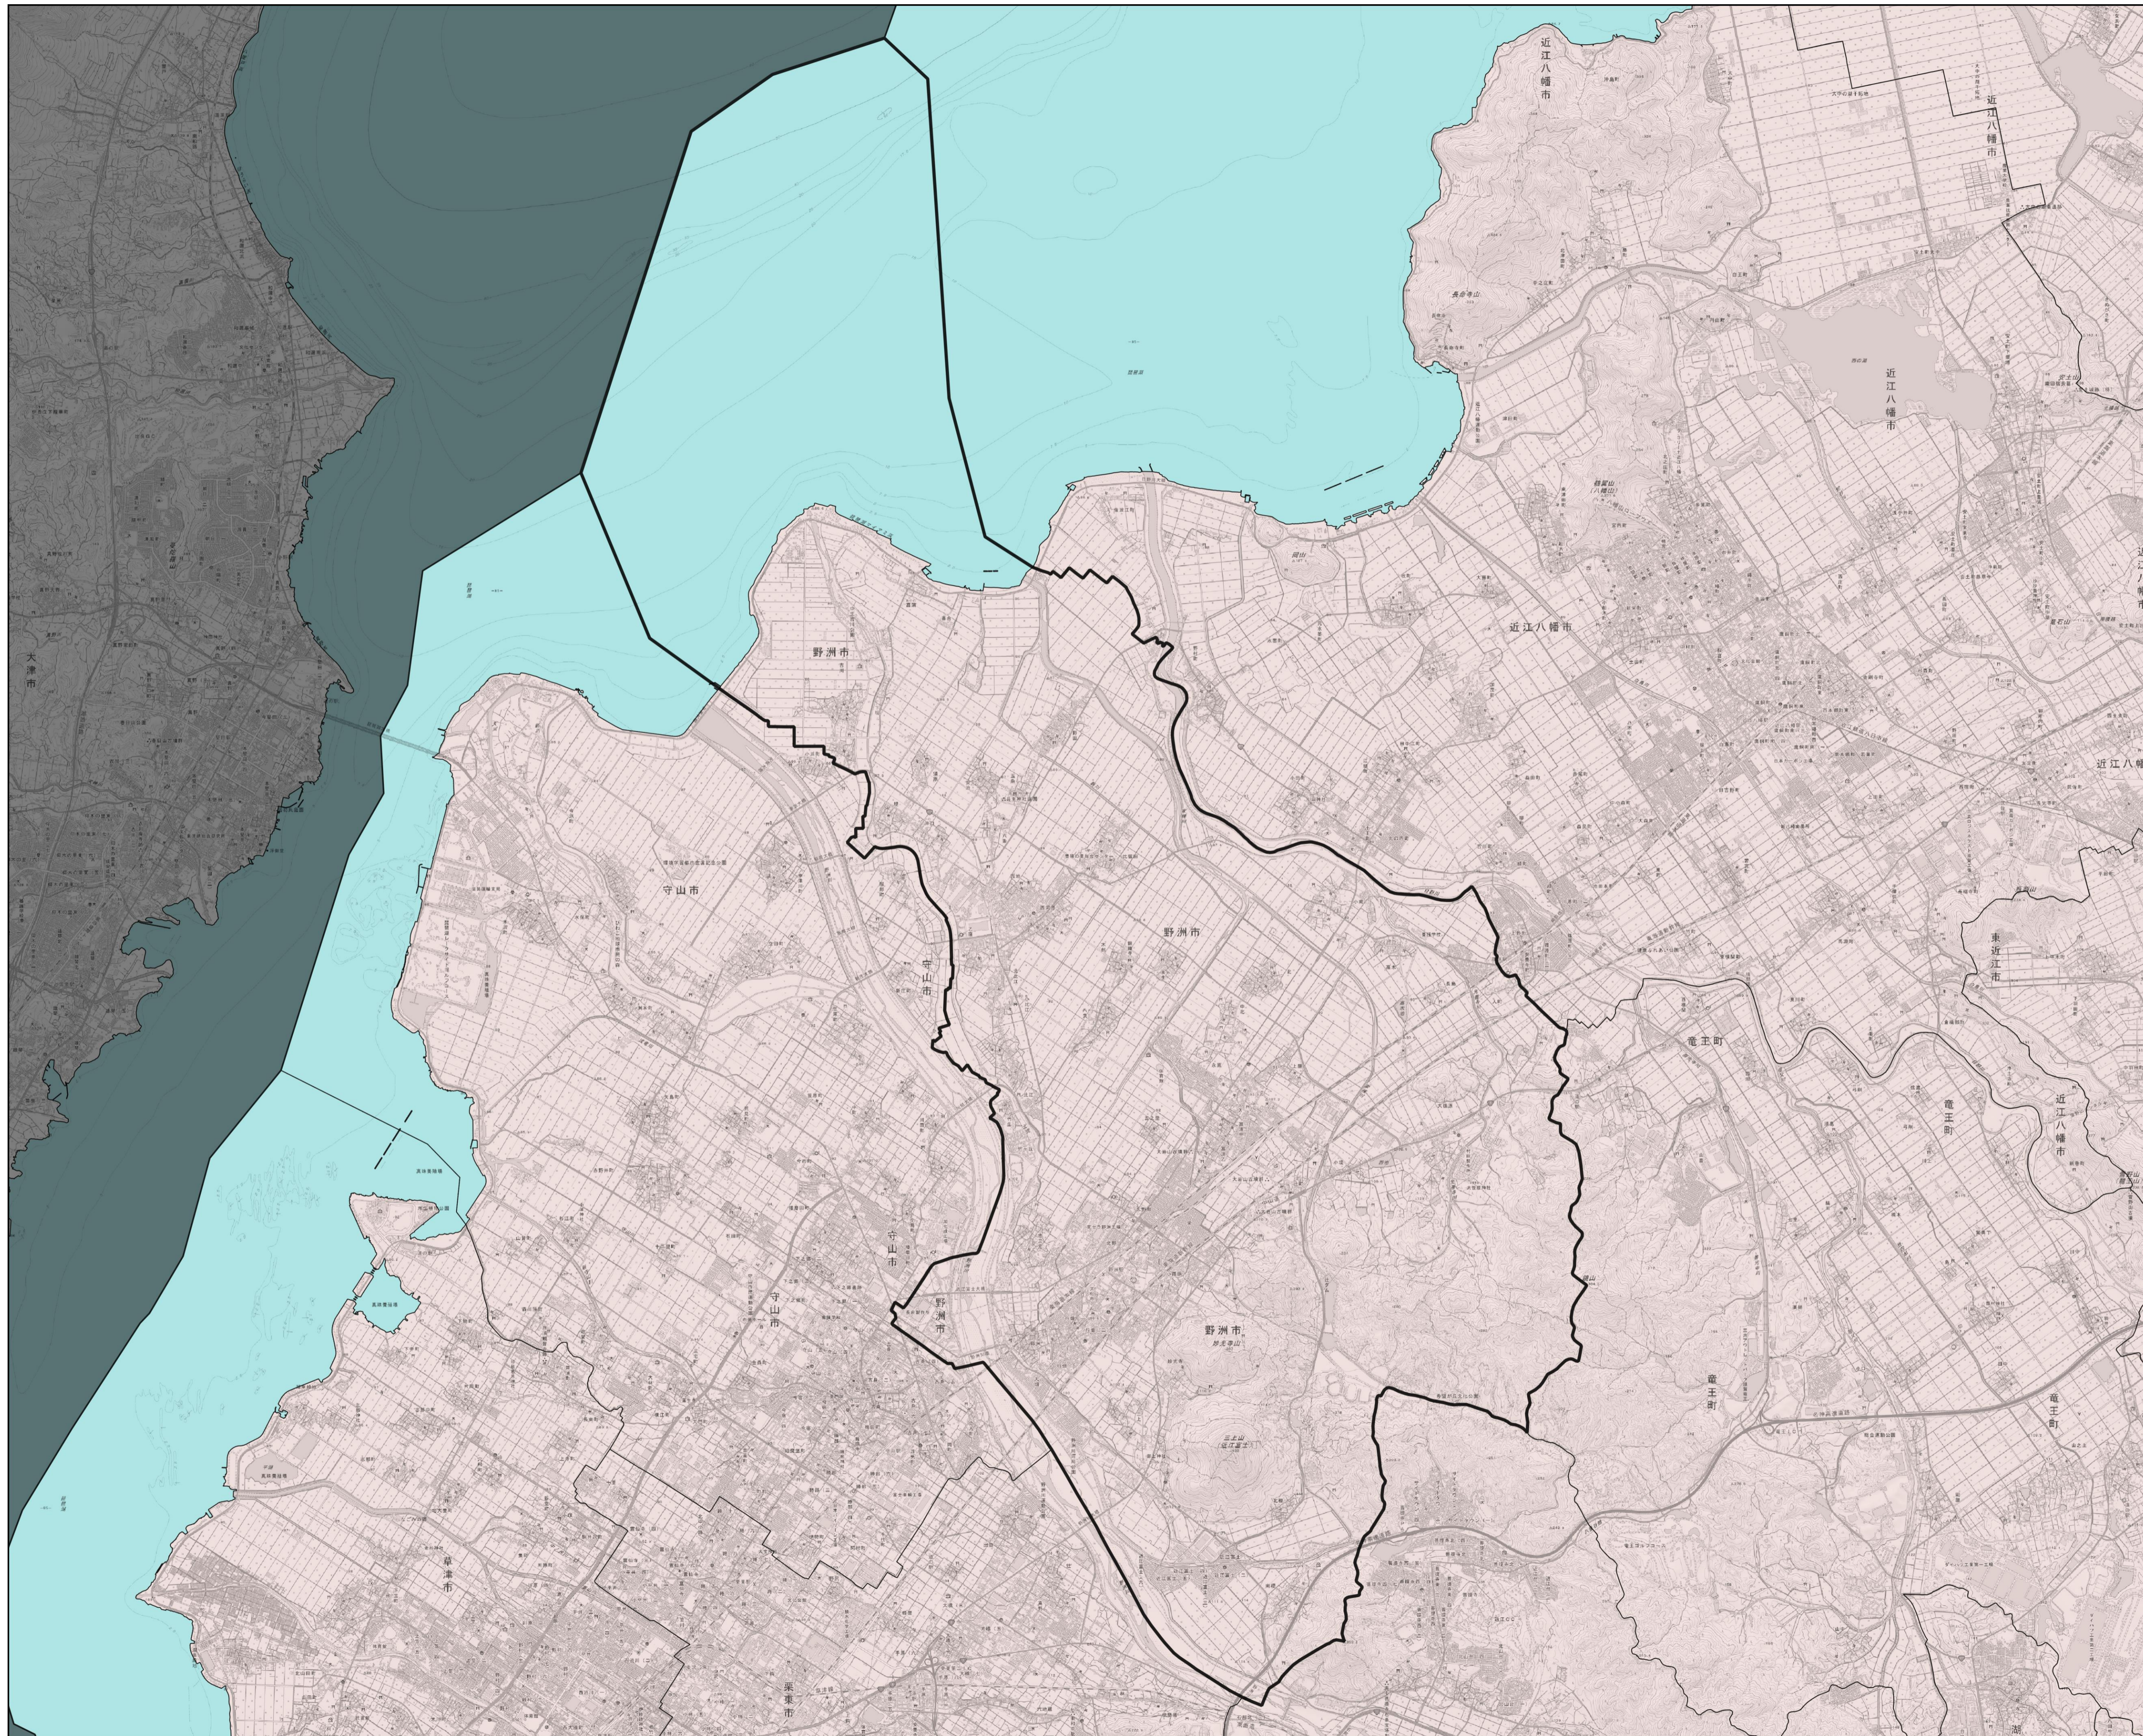

宅地造成等工事規制区域 及び
特定盛土等規制区域図(案)
(野洲市)

- 凡例
- 宅地造成等工事規制区域
 - 特定盛土等規制区域
(区域なし)
 - 当該市町の行政界
 - 行政界
 - 大津市(中核市)

1:35,000