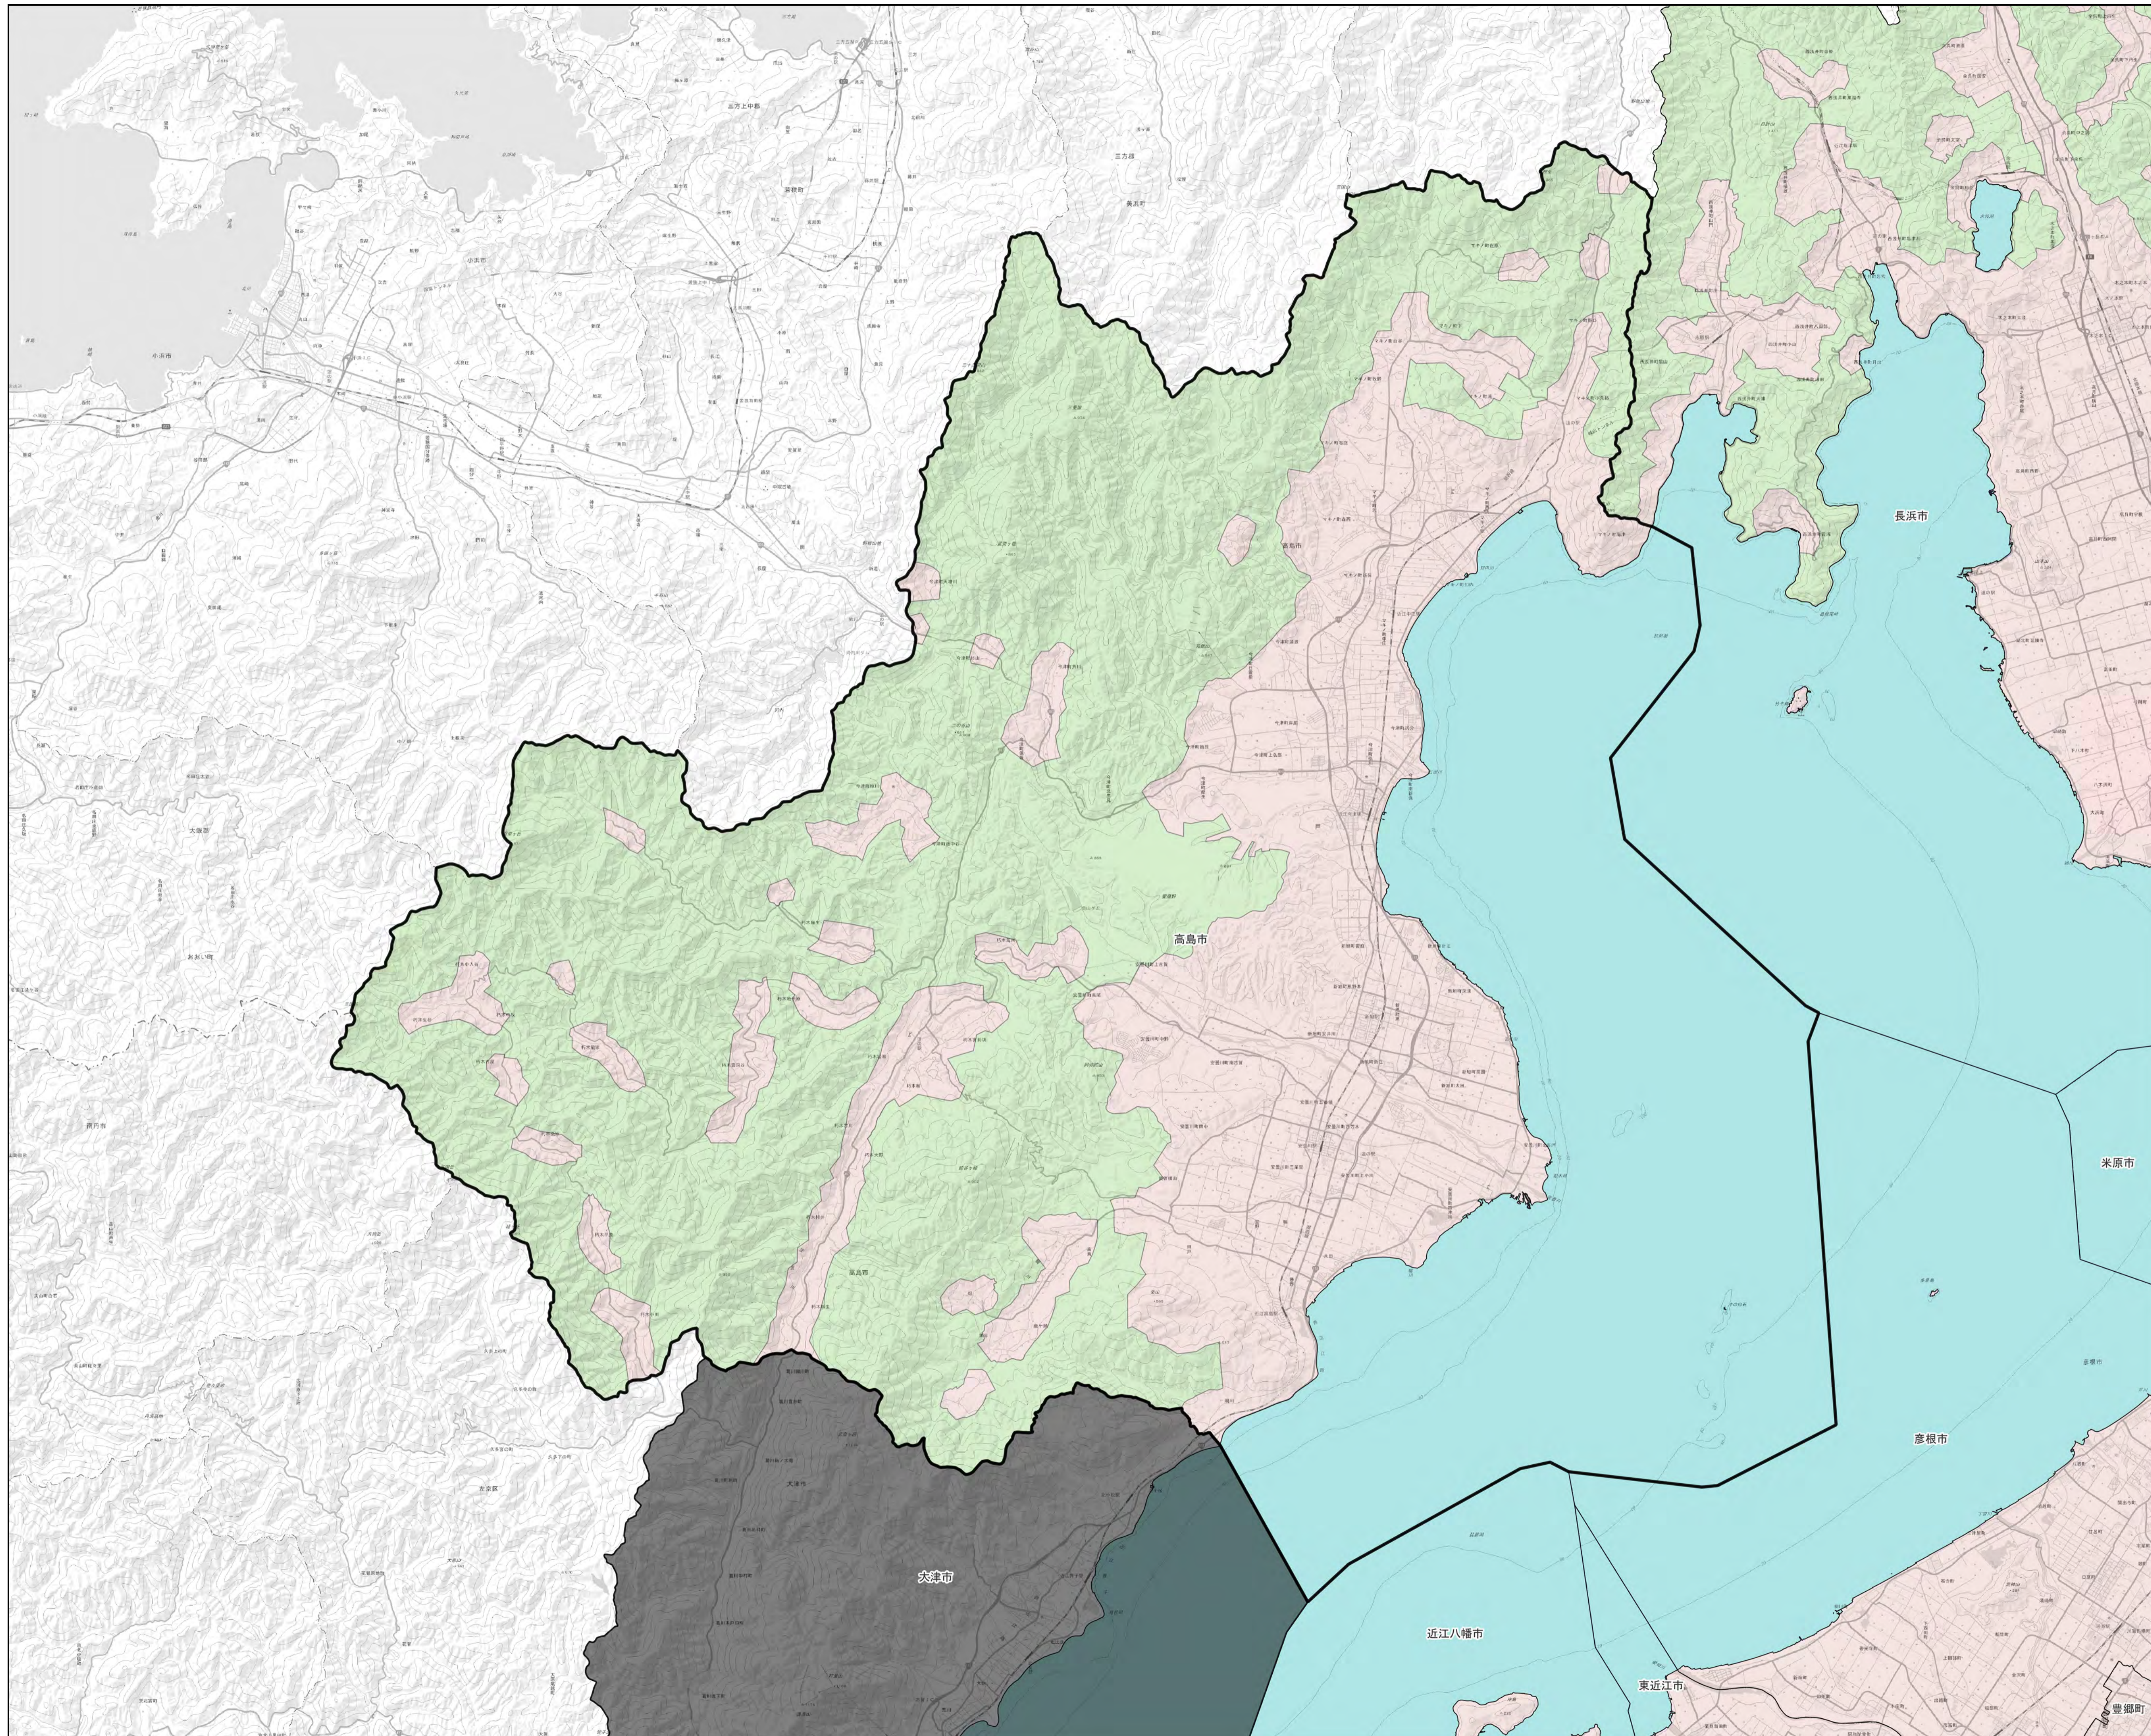

宅地造成等工事規制区域 及び
特定盛土等規制区域図(案)
(高島市)

- 凡例
- 宅地造成等工事規制区域
 - 特定盛土等規制区域
 - 該当市町の行政界
 - 行政界
 - 大津市(中核市)

0 1 2 3 4 5 km

1:75,000

背景地図 出典:地理院タイル

<https://maps.gsi.go.jp/development/ichiran.html>