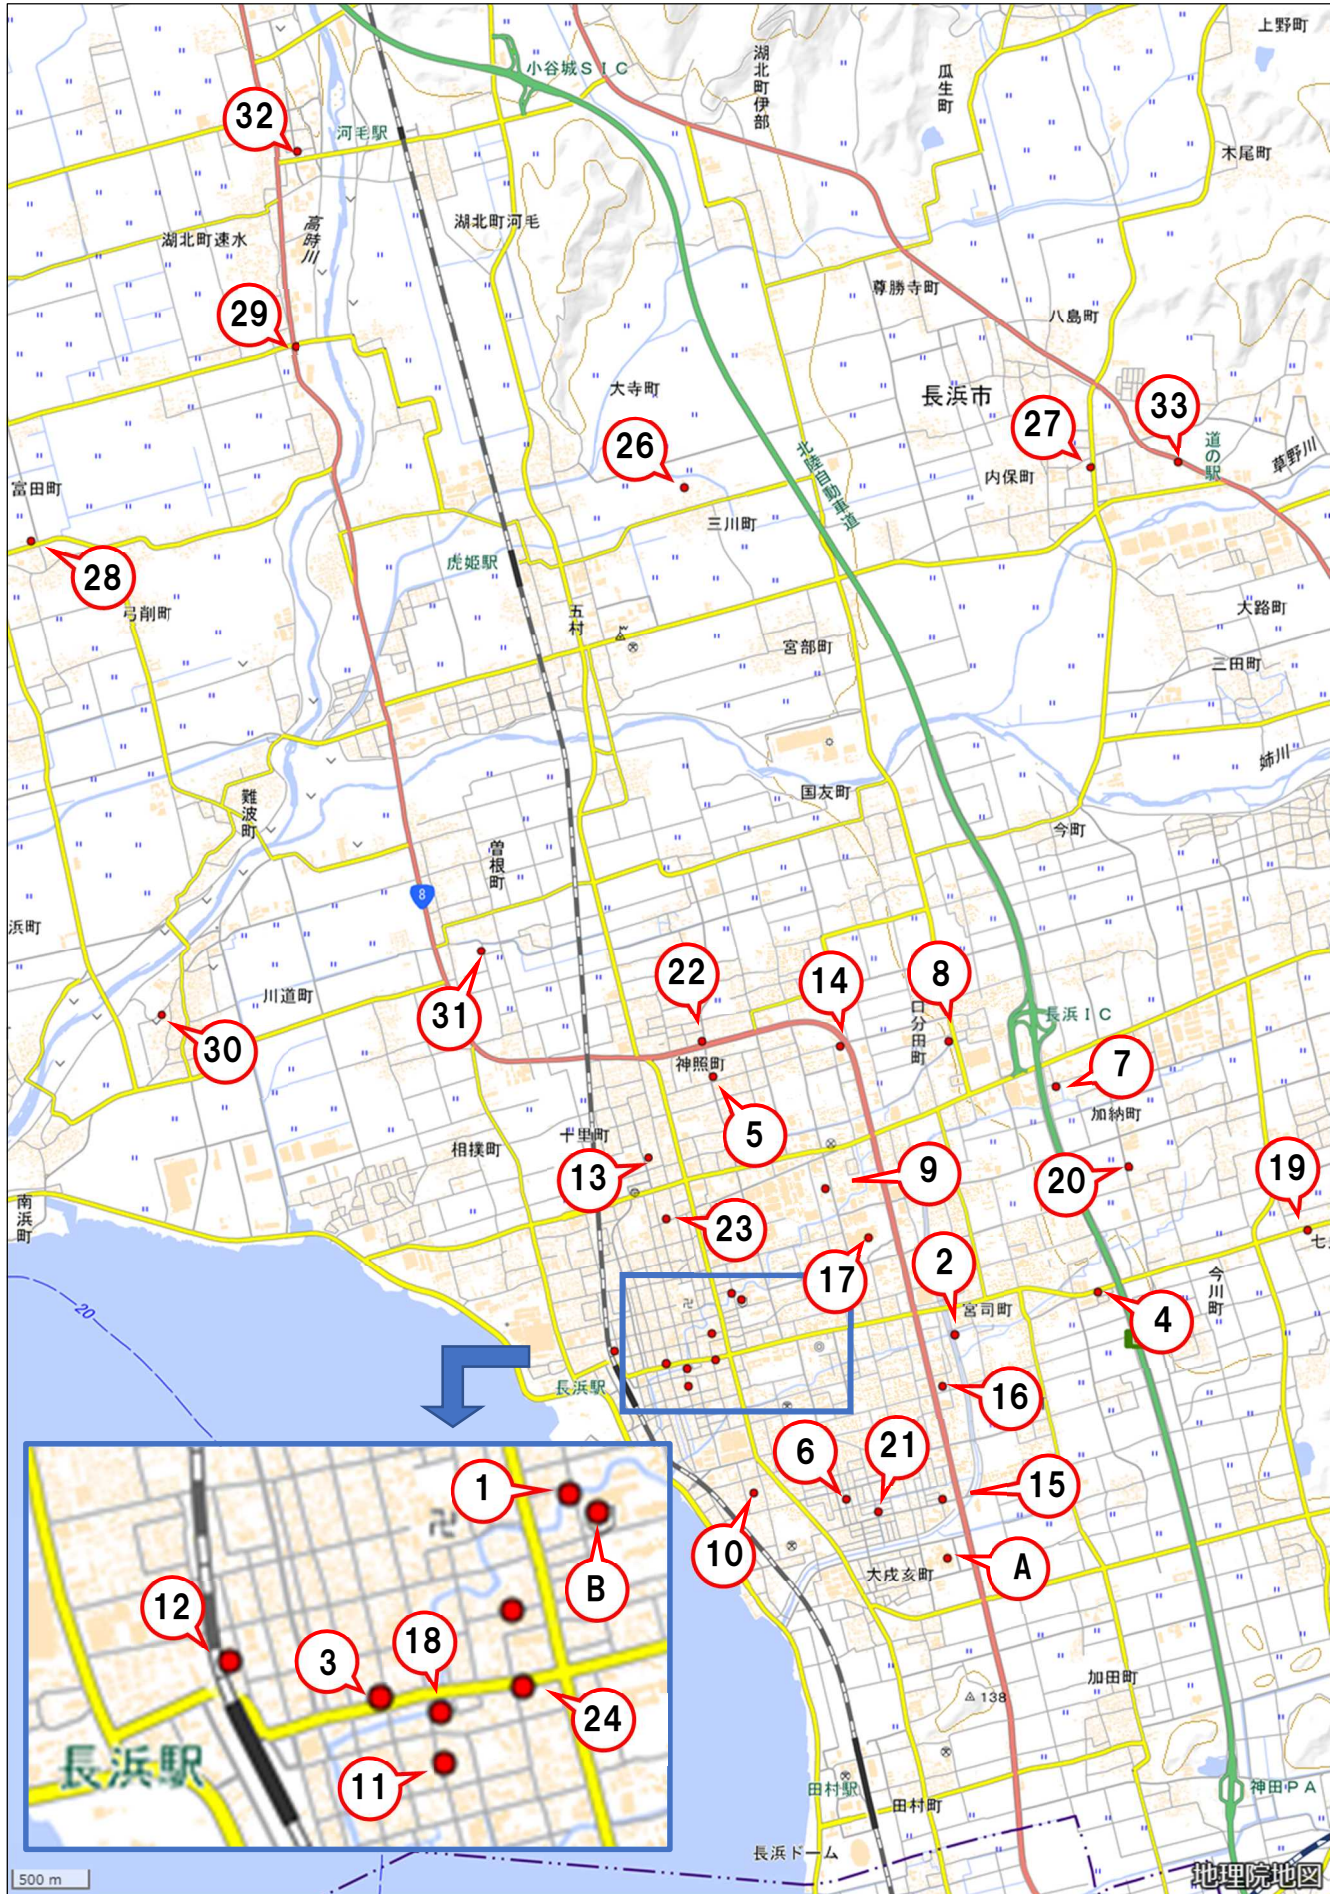

# 長浜市（長浜・浅井・びわ・虎姫 地域）

※地理院タイルに歯科医院情報を追記、一部加工して掲載