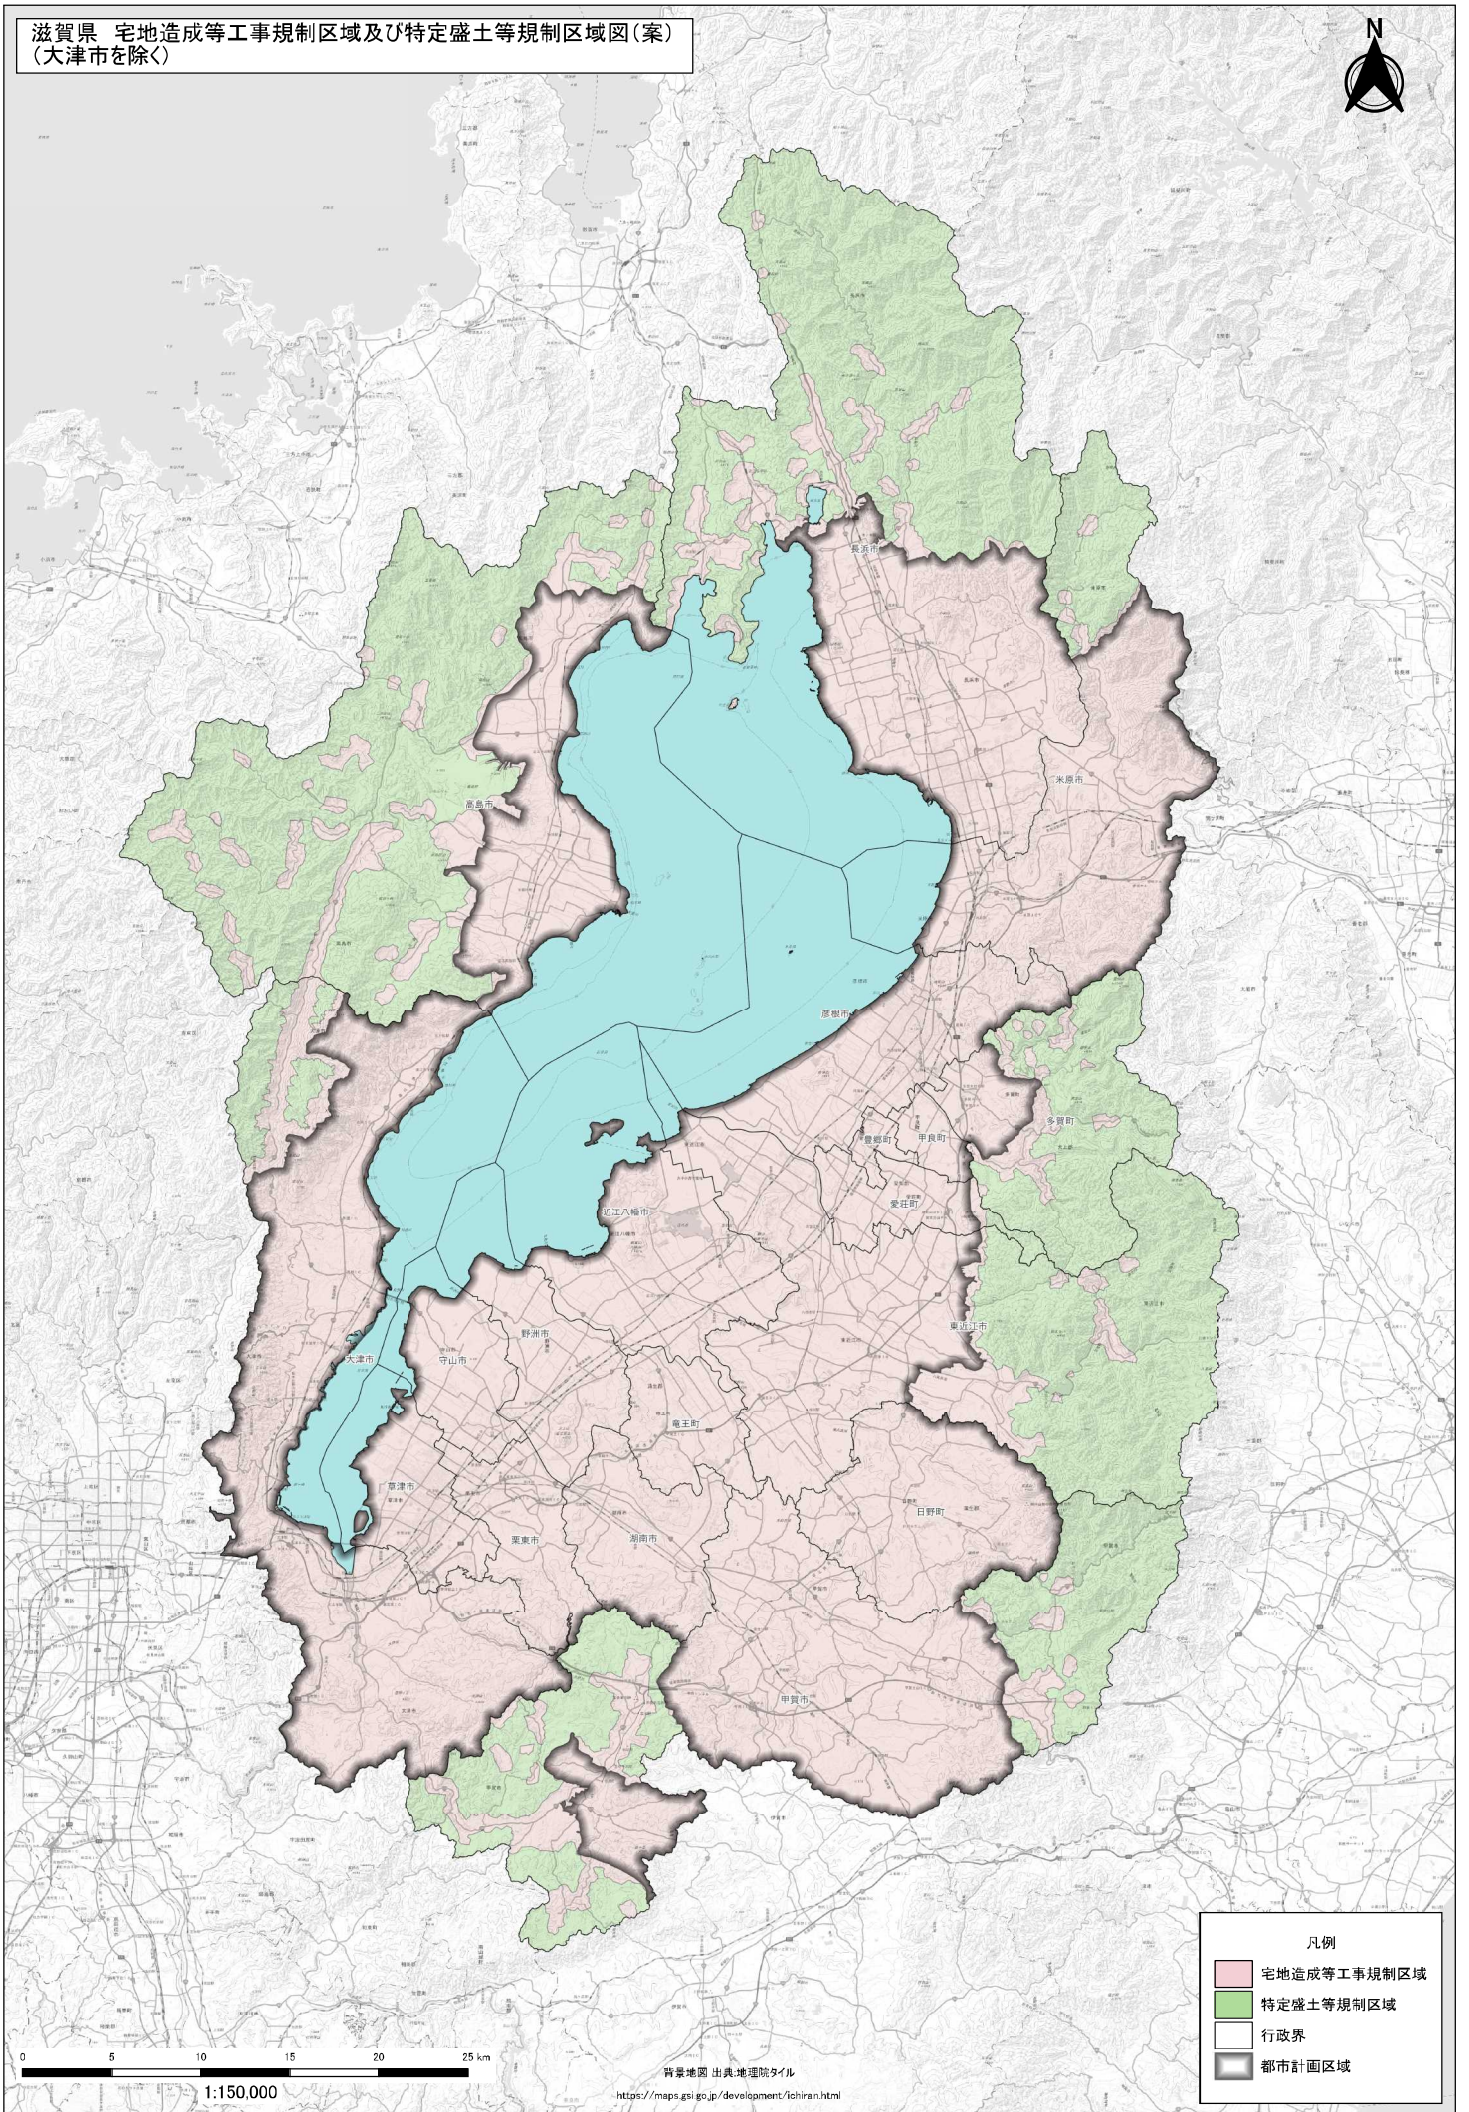

滋賀県 宅地造成等工事規制区域及び特定盛土等規制区域図(案)
(大津市を除く)

凡例

- 宅地造成等工事規制区域
- 特定盛土等規制区域
- 行政界
- 都市計画区域

0 5 10 15 20 25 km

1:150,000

背景地図 出典:地理院タイル