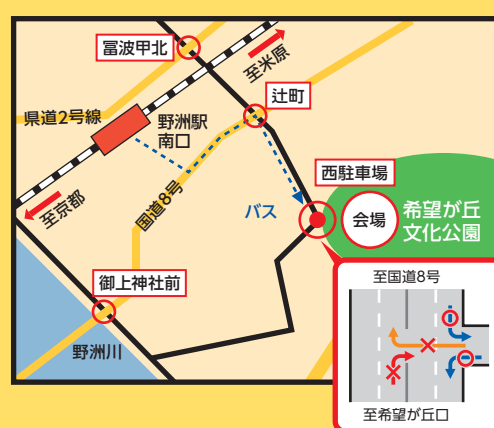

キッチンカーも
出店するよ!

マスコット
キャラクター
「ニャーテ」
designed by 真猫空

かっこいい
重機に
乗れる!

10周年
特別企画

押し重機
総選挙開催!

遠隔操作
重機が
やってくる!

2024年10月12日(土) 10:00-15:00

滋賀県希望が丘文化公園 スポーツゾーン

公共交通機関でお越しの場合
JR野洲駅南口より、近江鉄道バスをご利用ください。
(片道10分、運賃320円)

お車でお越しの場合
西駐車場をご利用ください。

**右折入出場は
禁止です!**

荒天時は10月13日(日)に延期

延期・中止となる場合は、滋賀けんせつみらいフェスタWebページに掲載しますので、ご確認ください。

イベント情報は、順次公開!

滋賀けんせつみらいフェスタ
webページ

YouTubeチャンネル
「いなずまどぼっく」