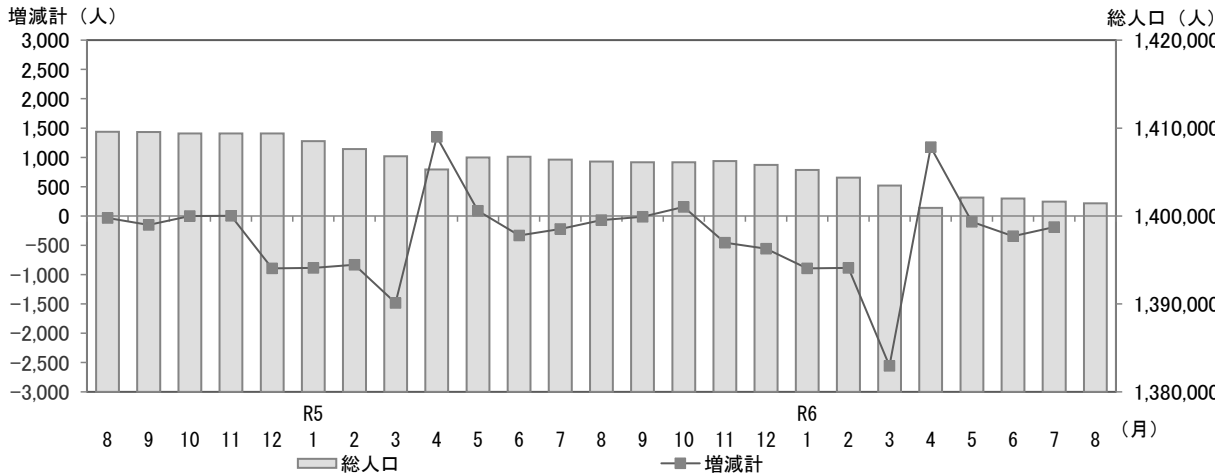

滋賀県の人口と世帯数

令和6年(2024年)8月26日

1 人口と世帯数

令和6年8月1日現在の滋賀県の総人口は1,401,451人で、前月と比べて190人減少しました。

なお、前年同月と比べて4,735人減少しています。

うち外国人数は36,334人で、前月と比べて114人増加し、前年同月と比べて2,242人増加しています。

	(人)	対前月比較		対前年同月比較	
		(人)	増減率(%)	(人)	増減率(%)
総人口	1,401,451 (36,334)	-190 (+114)	-0.01 (+0.31)	-4,735 (+2,242)	-0.34 (+6.58)
男	690,930 (19,338)	-115 (+39)	-0.02 (+0.2)	-2,599 (+1,188)	-0.37 (+6.55)
女	710,521 (16,996)	-75 (+75)	-0.01 (+0.44)	-2,136 (+1,054)	-0.30 (+6.61)
世帯数	605,719	+64	+0.01	+2,517	+0.42

※総人口、男、女の各下段()に示す数値は、外国人数(内数)です。

(参考)

	前月(令和6年7月1日現在)	前年同月(令和5年8月1日現在)
総人口	1,401,641	1,406,186
うち外国人数	36,220	34,092
世帯数	605,655	603,202

2 月別人口の動態グラフ

前月と比べて、自然増減は386人の減少、社会増減は196人の増加、増減計は190人の減少となっています。

3 市町別人口

* 令和6年8月1日現在の人口と世帯数は、令和6年7月1日～7月31日間の異動届出数を反映しています。

* グラフの増減データは各月中の異動届出数を反映し、総人口は各月1日現在の人口数を反映しています。

* 令和2年国勢調査基準で算出しています。