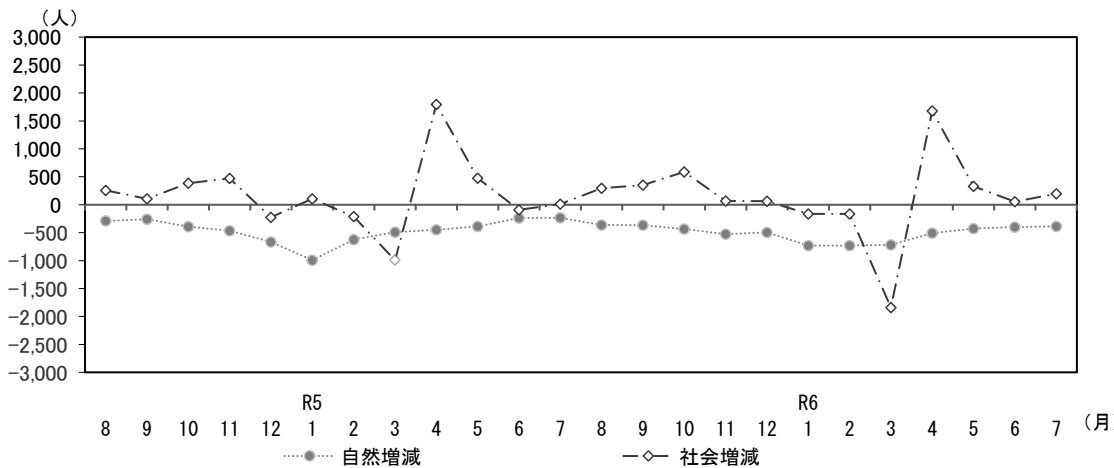

滋賀県の人口と世帯数

令和6年(2024年)8月26日

1 人口と世帯数

令和6年8月1日現在の滋賀県の総人口は1,401,451人で、前月と比べて190人減少しました。

なお、前年同月と比べて4,735人減少しています。

うち外国人数は36,334人で、前月と比べて114人増加し、前年同月と比べて2,242人増加しています。

	(人)	対前月比較		対前年同月比較	
		(人)	増減率(%)	(人)	増減率(%)
総人口	1,401,451 (36,334)	-190 (+114)	-0.01 (+0.31)	-4,735 (+2,242)	-0.34 (+6.58)
男	690,930 (19,338)	-115 (+39)	-0.02 (+0.2)	-2,599 (+1,188)	-0.37 (+6.55)
女	710,521 (16,996)	-75 (+75)	-0.01 (+0.44)	-2,136 (+1,054)	-0.30 (+6.61)
世帯数	605,719	+64	+0.01	+2,517	+0.42

※総人口、男、女の各下段()に示す数値は、外国人数(内数)です。

(参考)

	前月(令和6年7月1日現在)	前年同月(令和5年8月1日現在)
総人口	1,401,641	1,406,186
うち外国人数	36,220	34,092
世帯数	605,655	603,202

2 月別人口の動態グラフ

前月と比べて、自然増減は386人の減少、社会増減は196人の増加、増減計は190人の減少となっています。

3 市町別人口

* 令和6年8月1日現在の人口と世帯数は、令和6年7月1日～7月31日間の異動届出数を反映しています。

* グラフの増減データは各月中の異動届出数を反映し、総人口は各月1日現在の人口数を反映しています。

* 令和2年国勢調査基準で算出しています。