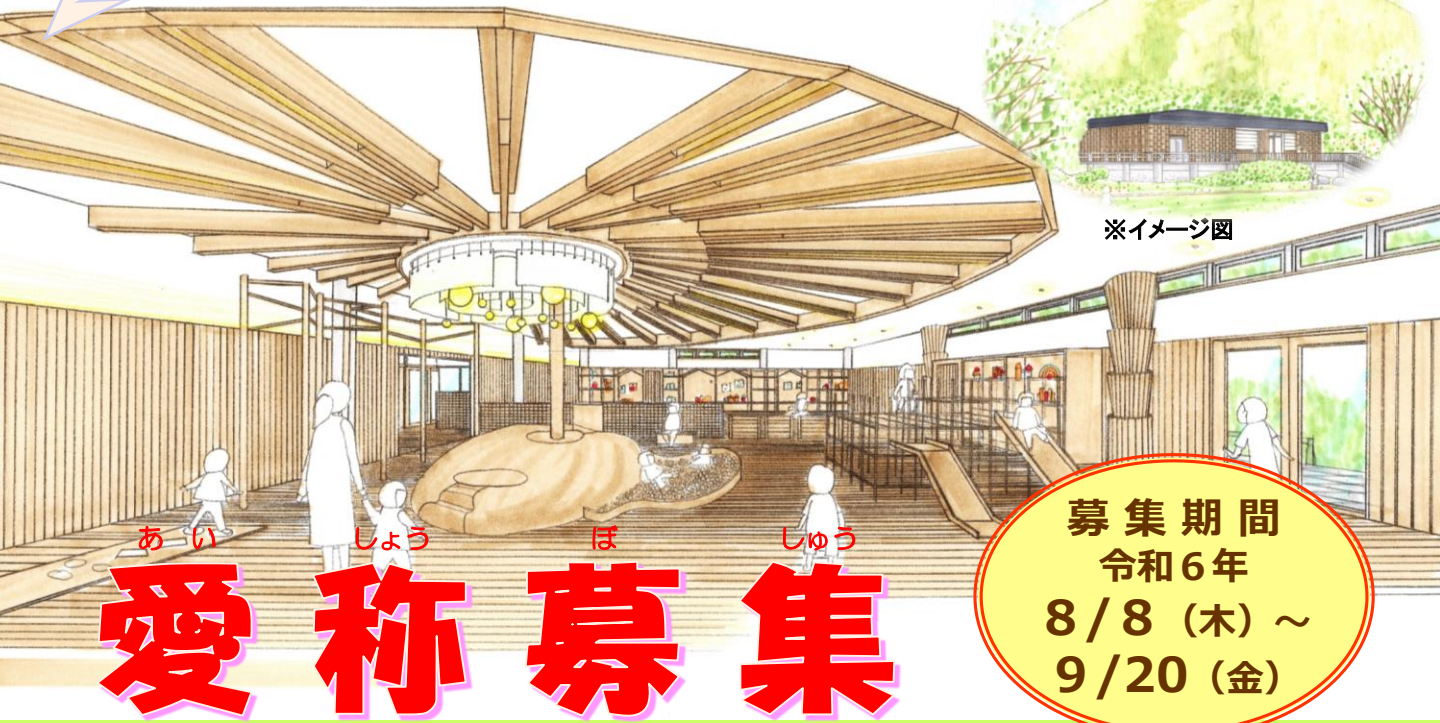

滋賀県立近江富士花緑公園 木育拠点施設の愛称を大募集！

三上山の東側に広がる近江富士花緑公園内の「森林(もり)のわくわく学習館」が、2025年春、びわ湖材を活用した木のおもちゃや遊具がいっぱいの木育拠点施設に生まれ変わります。

そこで、みんなが遊びに行きたくくなるようなすてきな名前を広く募集します。

(イメージ図)

施設の特徴

- びわ湖材をふんだんに使った木の空間の中で、木のおもちゃや遊具に触れながら、自然とのつながりを楽しく学ぶことができる施設
- 赤ちゃん専用の遊び場や授乳室・調乳室などを備え、乳幼児にも配慮
- 県内各地に「しが木育」を発信する拠点

募集概要

- 募集期間
令和6年8月8日(木)～9月20日(金)
- 応募方法
(1) しがネット受付サービス
(2) 郵送(当日消印有効)
- 特典
採用された方には、当該施設の年間パスポート(大人・子ども 各1枚)を贈呈

しがネット

県HP

背景・今後の予定

- 約50年間、森林について学べる展示館として、県内のたくさんの子どもが利用してきた「森林(もり)のわくわく学習館」を木育拠点施設に改修します。
- 木育拠点施設は令和7年(2025年)春にオープンを予定しています。

参考

- 【しが木育】
子どもから大人まであらゆる世代が、木とふれあい、木に学び、木と生活することにより、暮らしと森と琵琶湖のつながりを理解し、豊かな心を育むことを推進する滋賀県の取組
- 【びわ湖材】
合法性が確認できる滋賀県内の森林から伐採された原木と、その原木を加工した製材品などの木材。

2025年春
オープン予定

しがけんりつおうみふじかりよくこうえん
滋賀県立近江富士花緑公園

もくいくぎよてんしせつ
木育拠点施設