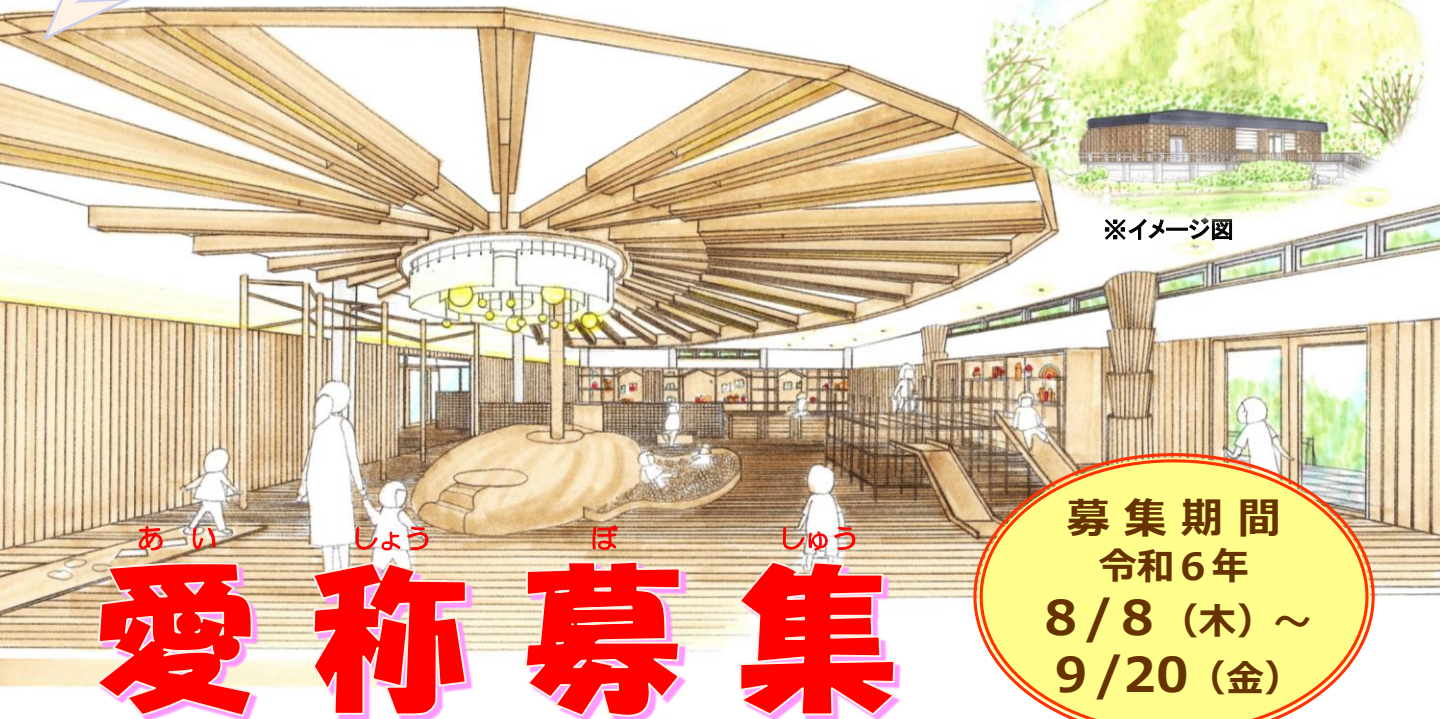

2025年春  
オープン予定

しがけんりつおうみふじかりよくこうえん  
滋賀県立近江富士花緑公園

もくいくぎよてんしせつ  
木育拠点施設

※イメージ図

あそ い なまえ かんが  
みんなが遊びに行きたくなるような、すてきな名前を考えてね！！

もっこうきょうしつ てづく  
木工教室では手作り  
おもちゃを作っちゃおう！

さいよう かの  
採用された方には  
ねんかん  
年間パスポートを  
おとな こ かく まい  
大人・子ども各1枚  
プレゼント

あか  
赤ちゃんスペースや  
じゅにゅうしつ  
授乳室もあるよ！

詳細↑ (県HP)

応募↑ (しがネット)