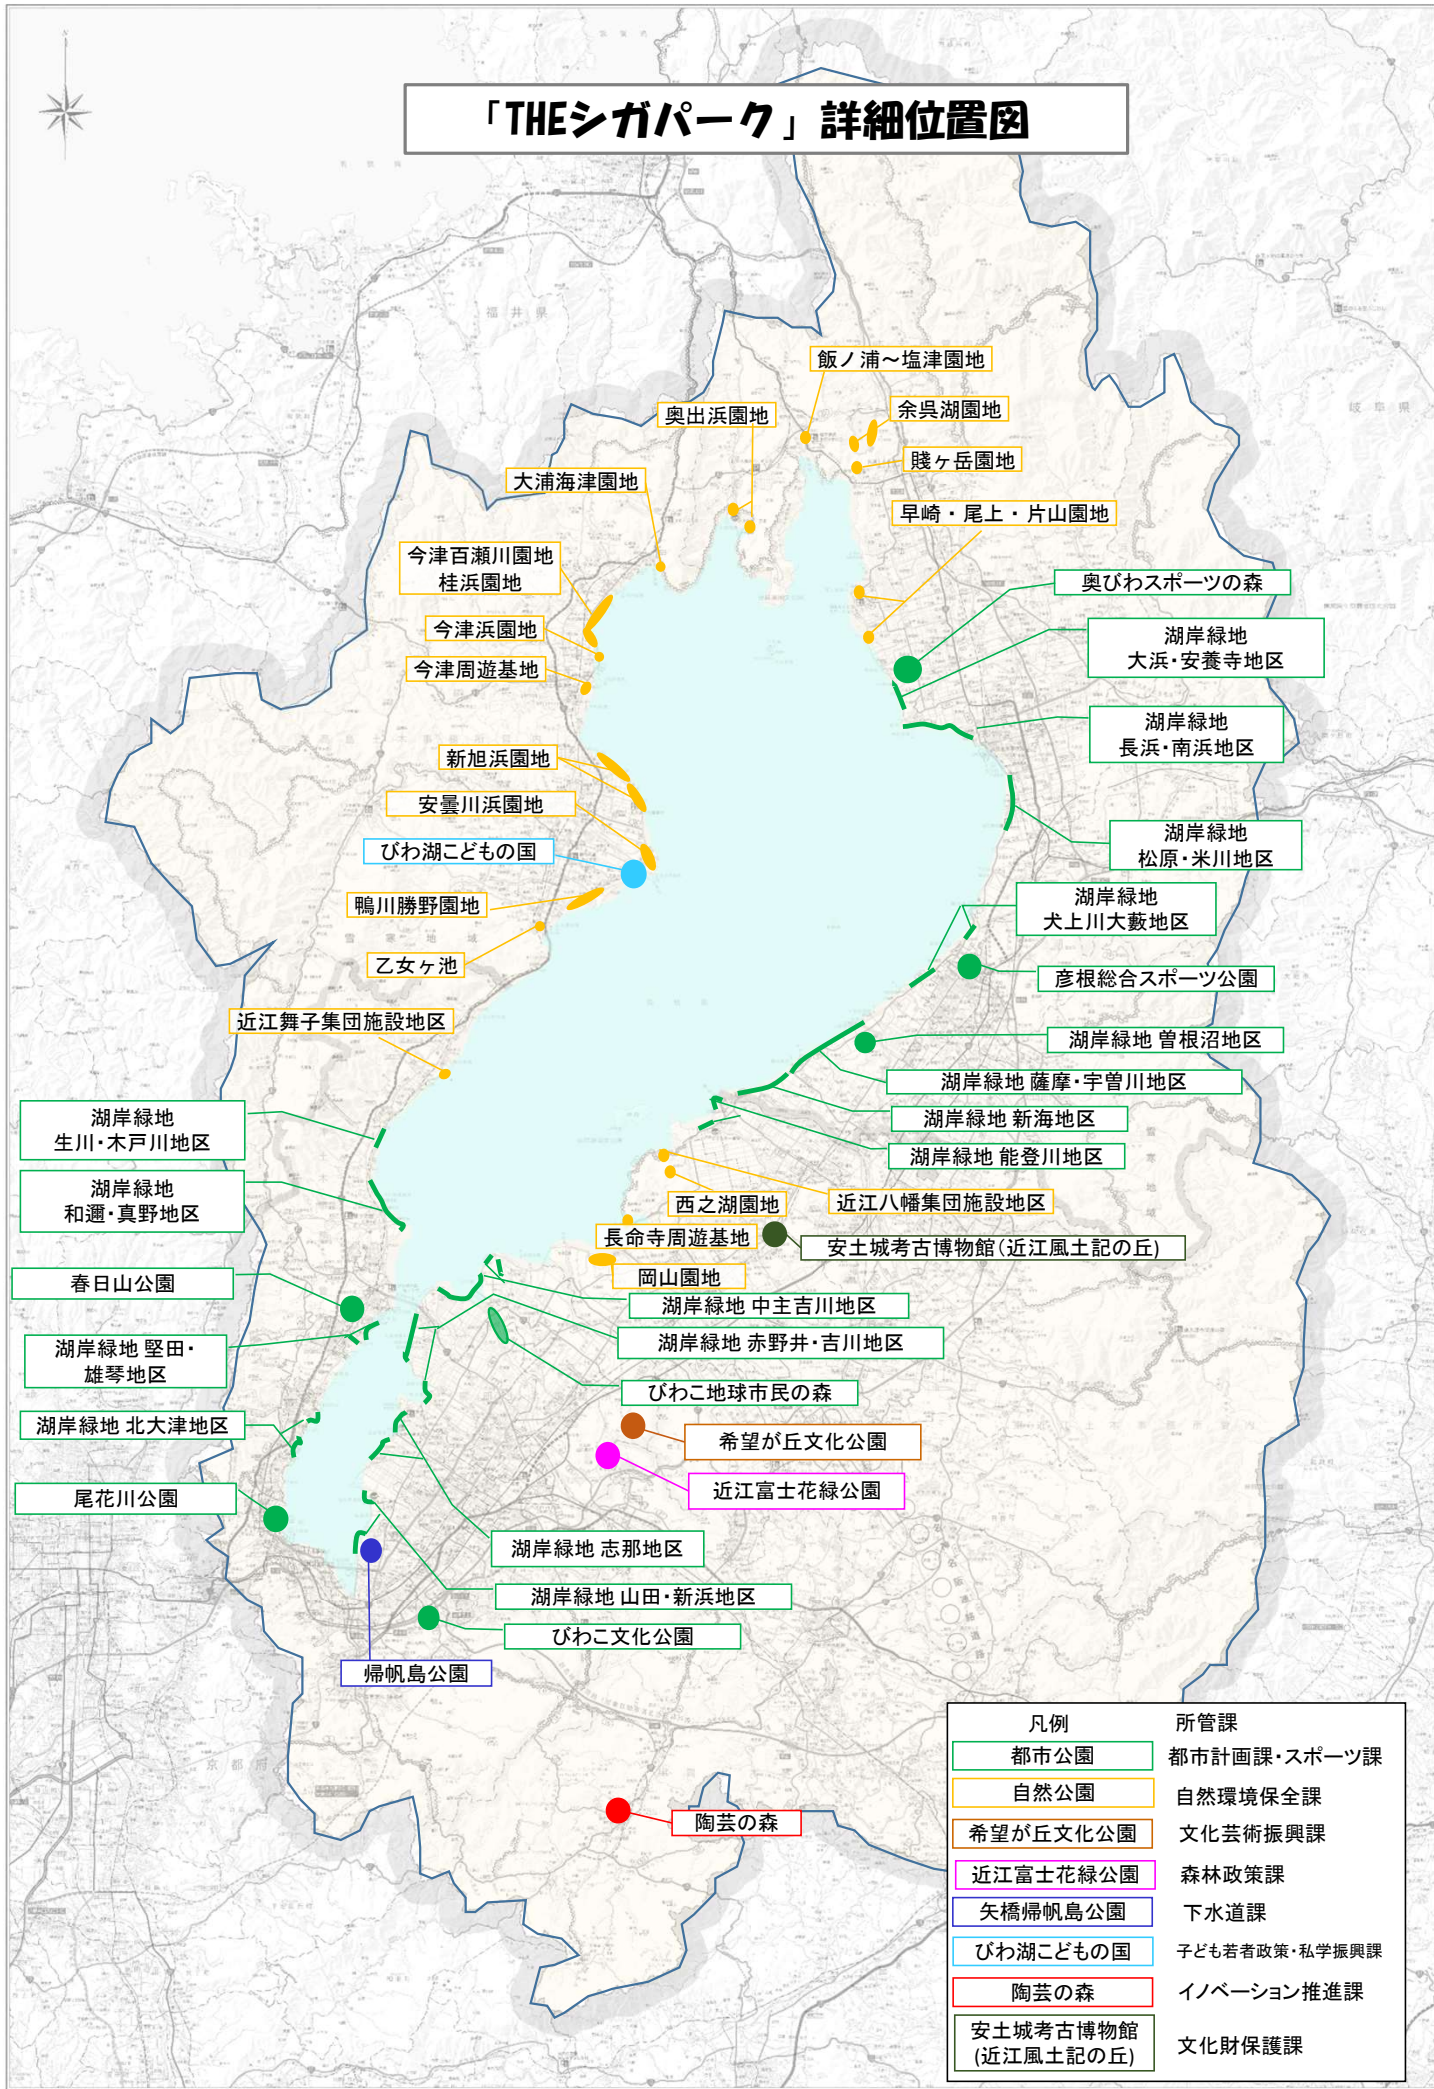

「THEシガパーク」詳細位置図

凡例	所管課
都市公園	都市計画課・スポーツ課
自然公園	自然環境保全課
希望が丘文化公園	文化芸術振興課
近江富士花緑公園	森林政策課
矢橋帰帆島公園	下水道課
びわ湖こどもの国	子ども若者政策・私学振興課
陶芸の森	イノベーション推進課
安土城考古博物館 (近江風土記の丘)	文化財保護課