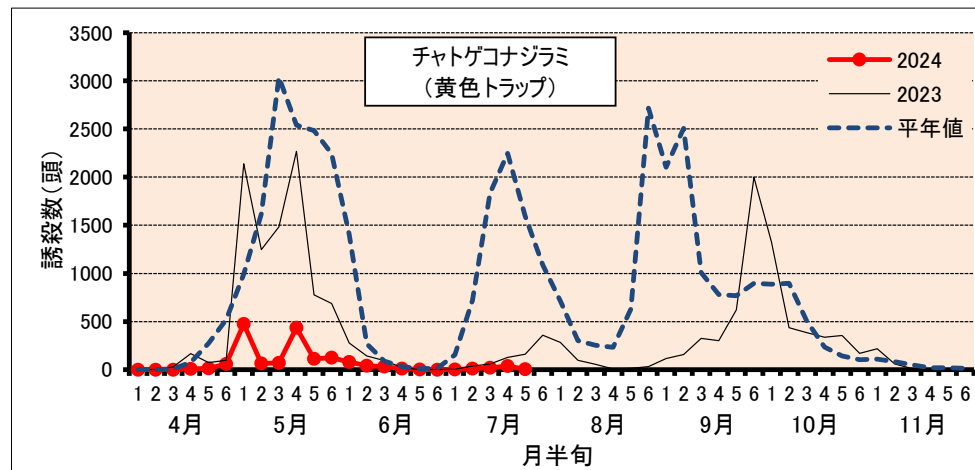

チャ害虫発生状況（甲賀市水口町水口）

2024年7月25日 現在

防除にあたっては、病害虫発生予報(滋賀県病害虫防除所)などを参考にし、害虫の発生状況を確認してから実施してください。

注) 甲賀市水口町水口(滋賀県農業技術振興センター茶業指導所)の予察園における、フェロモントラップでの各害虫の誘殺状況を示しています。平年値は、10ヶ年(2014~2023年)の平均値です。