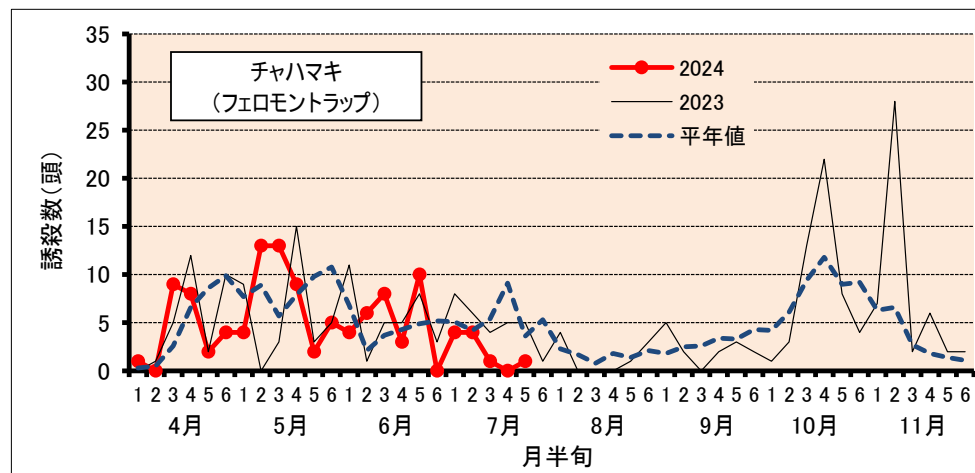

チャ害虫発生状況（甲賀市水口町水口）

2024年7月25日 現在

防除にあたっては、病害虫発生予報(滋賀県病害虫防除所)などを参考にし、害虫の発生状況を確認してから実施してください。

注) 甲賀市水口町水口(滋賀県農業技術振興センター茶業指導所)の予察園における、フェロモントラップでの各害虫の誘殺状況を示しています。平年値は、10ヶ年(2014~2023年)の平均値です。