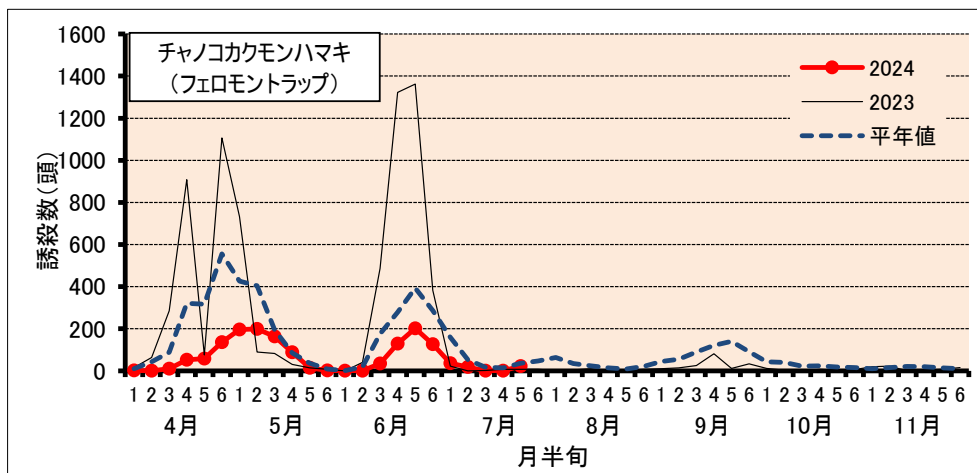

チャ害虫発生状況（甲賀市水口町水口）

2024年7月25日 現在

防除にあたっては、病害虫発生予報(滋賀県病害虫防除所)などを参考にし、害虫の発生状況を確認してから実施してください。

注) 甲賀市水口町水口(滋賀県農業技術振興センター茶業指導所)の予察園における、フェロモントラップでの各害虫の誘殺状況を示しています。平年値は、10ヶ年(2014~2023年)の平均値です。