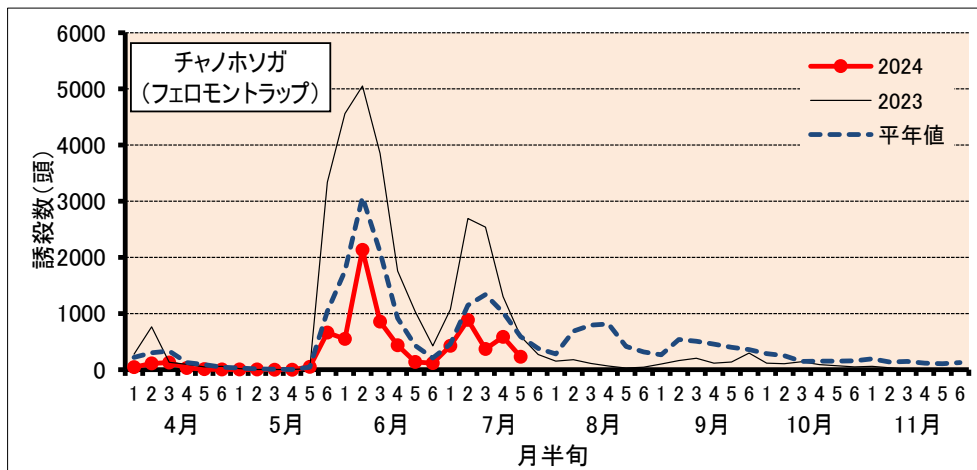

チャ害虫発生状況（甲賀市水口町水口）

2024年7月25日 現在

防除にあたっては、病害虫発生予報(滋賀県病害虫防除所)などを参考にし、害虫の発生状況を確認してから実施してください。

注) 甲賀市水口町水口(滋賀県農業技術振興センター茶業指導所)の予察園における、フェロモントラップでの各害虫の誘殺状況を示しています。平年値は、10ヶ年(2014~2023年)の平均値です。