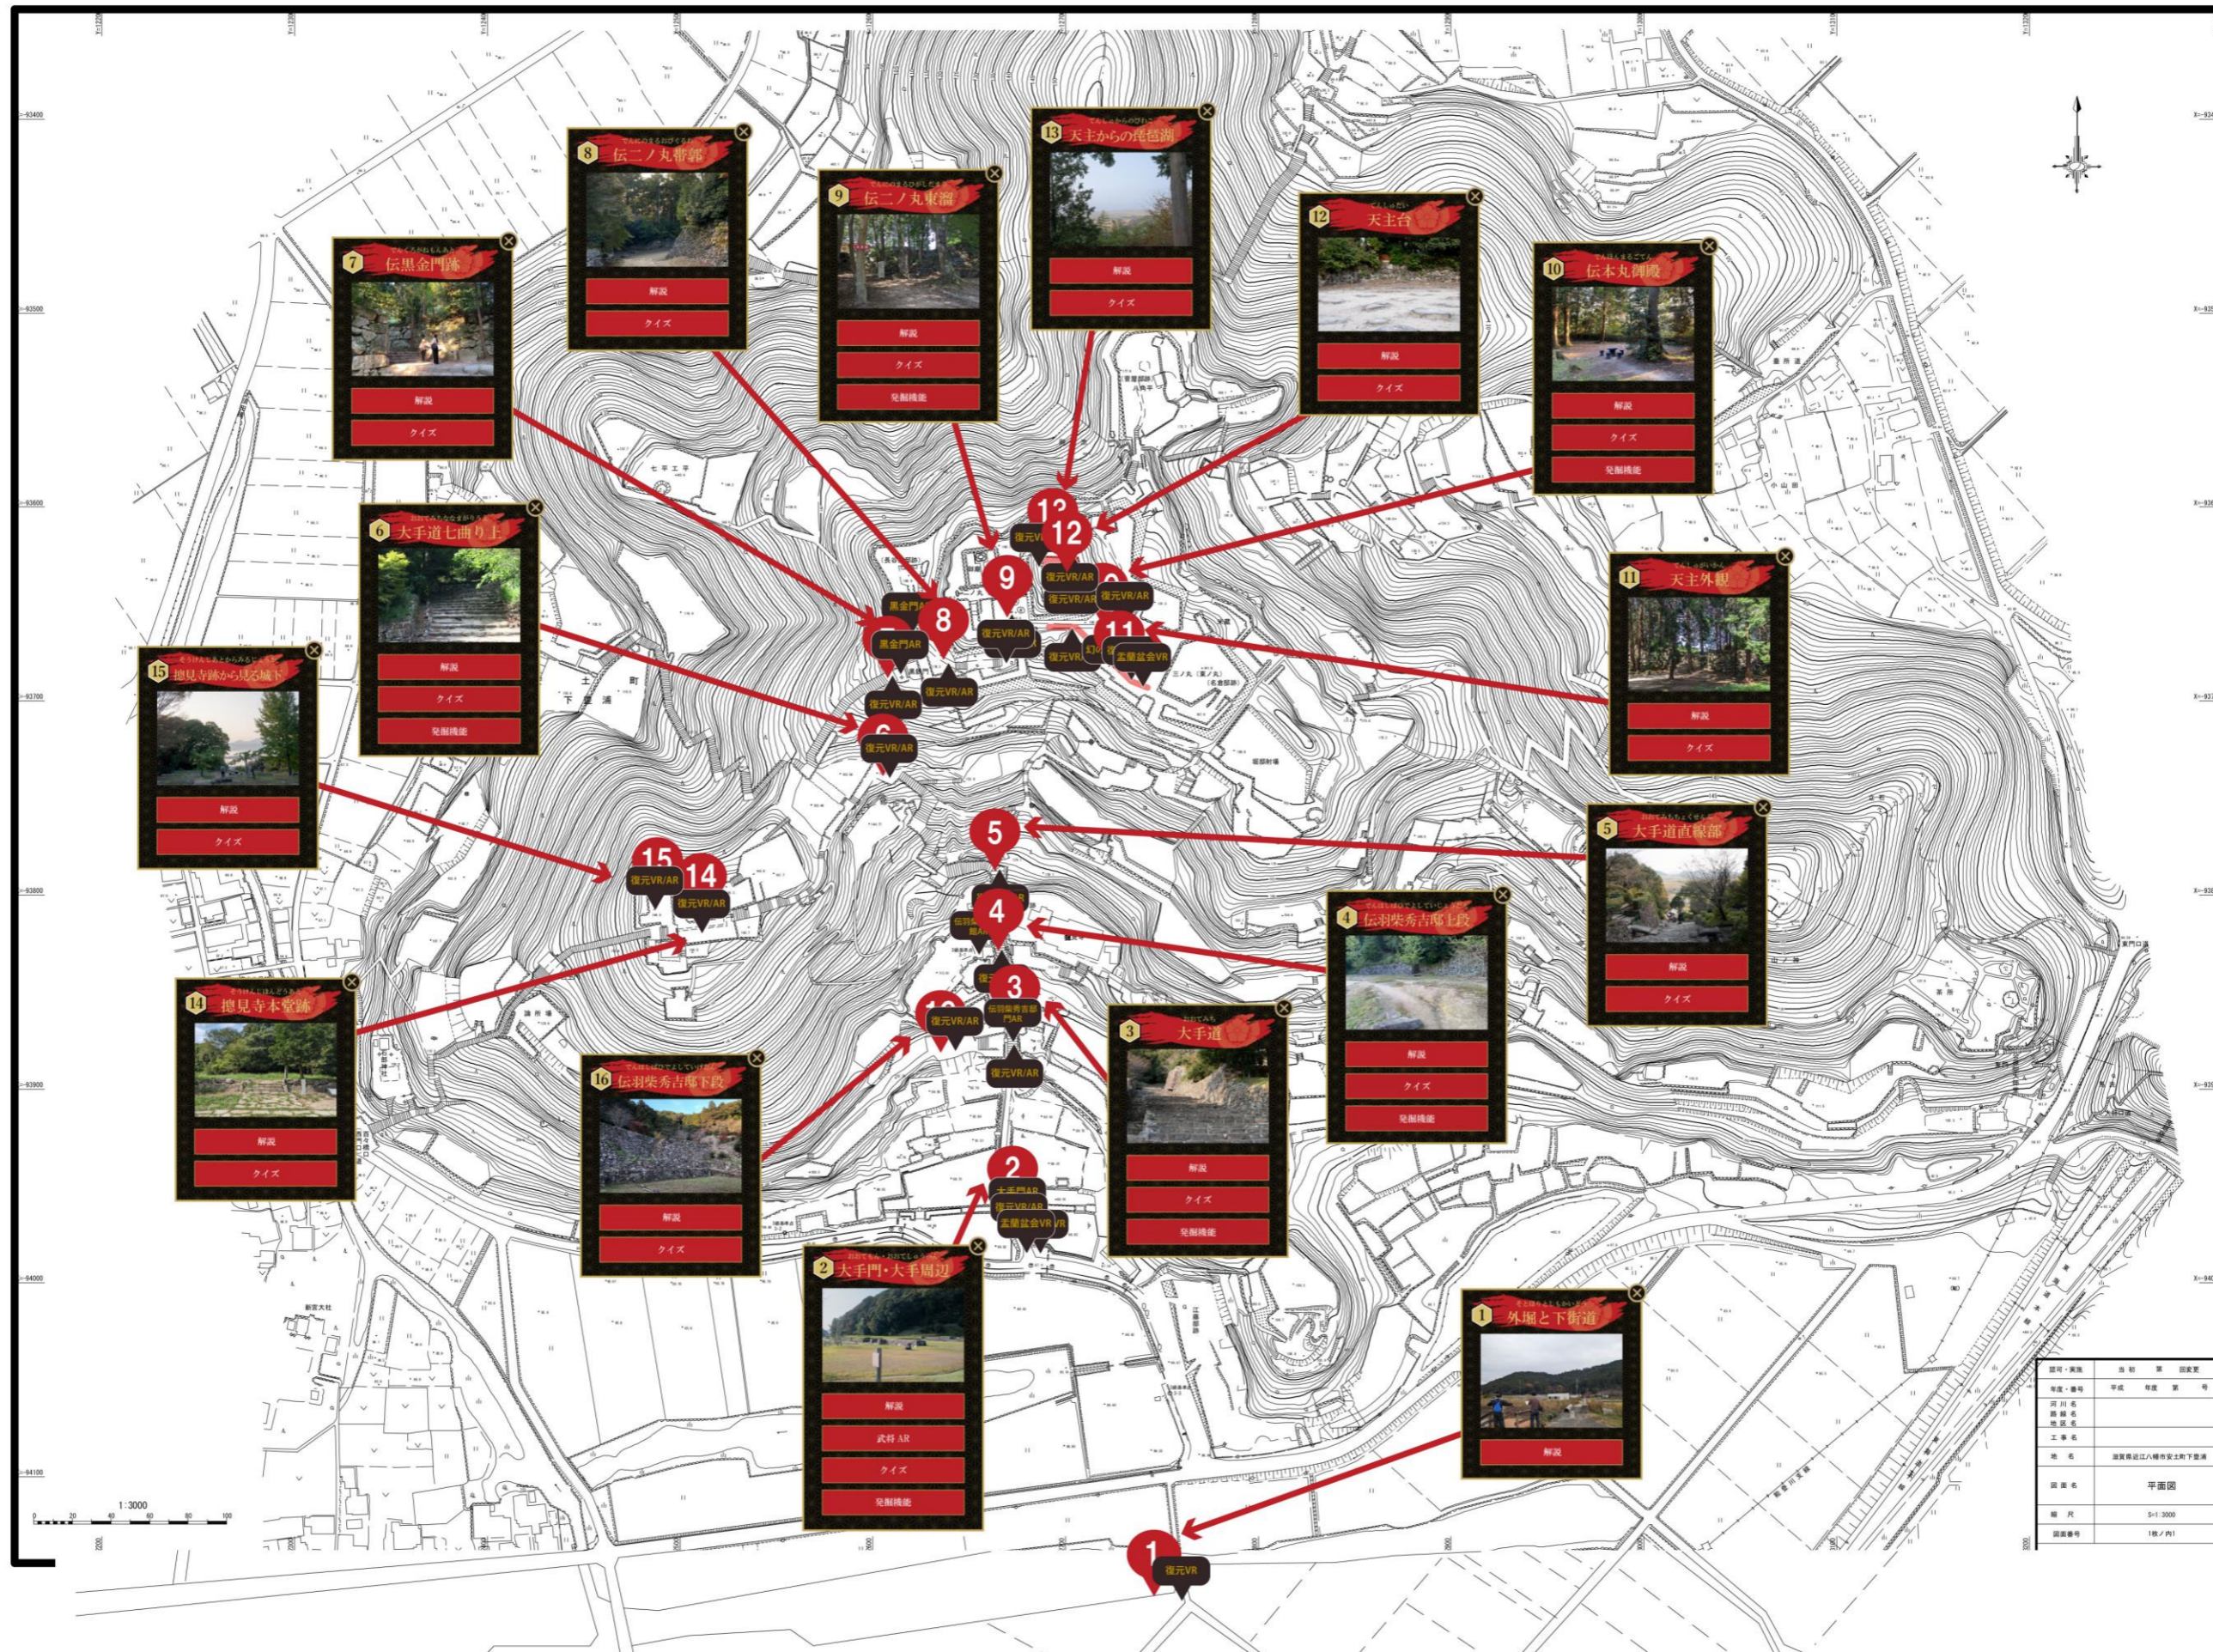

別図2 画面内容構成図

図号・名称	図1 平図
年度・巻数	平成 年度 第 号
図名	平図
縮尺	1/3000
図面番号	1/1