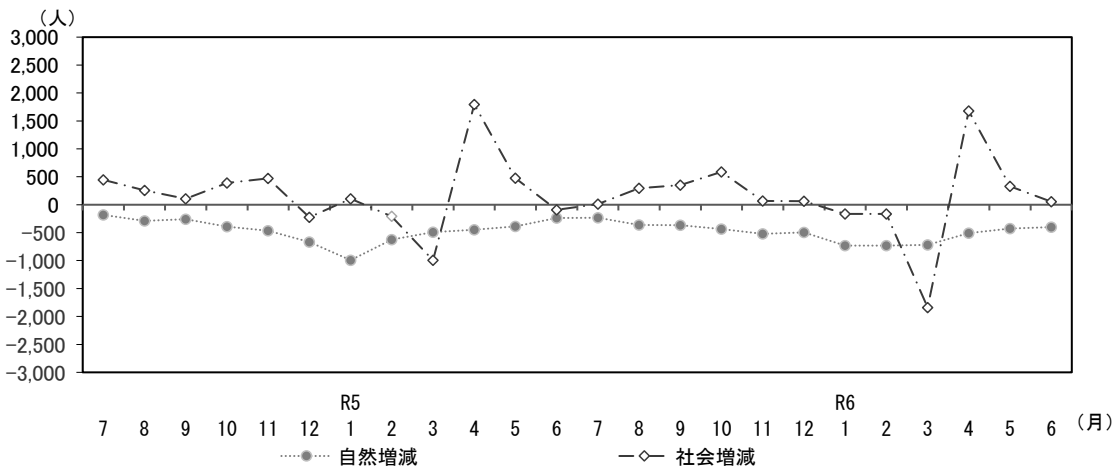

## 1 人口と世帯数

令和6年7月1日現在の滋賀県の総人口は1,401,641人で、前月と比べて345人減少しました。

なお、前年同月と比べて4,767人減少しています。

うち外国人数は36,220人で、前月と比べて253人増加し、前年同月と比べて2,203人増加しています。

	(人)	対前月比較		対前年同月比較	
		(人)	増減率(%)	(人)	増減率(%)
総人口	1,401,641 (36,220)	- 345 (+253)	- 0.02 (+0.7)	- 4,767 (+ 2,203)	- 0.34 (+6.48)
男	691,045 (19,299)	- 193 (+184)	- 0.03 (+0.96)	- 2,573 (+ 1,219)	- 0.37 (+6.74)
女	710,596 (16,921)	- 152 (+69)	- 0.02 (+0.41)	- 2,194 (+ 984)	- 0.31 (+6.17)
世帯数	605,655	+ 42	+ 0.01	+ 2,453	+ 0.41

※総人口、男、女の各下段( )に示す数値は、外国人数(内数)です。  
(参考)

	前月(令和6年6月1日現在)	前年同月(令和5年7月1日現在)
総人口	1,401,986	1,406,408
うち外国人数	35,967	34,017
世帯数	605,613	603,202

## 2 月別人口の動態グラフ

前月と比べて、自然増減は401人の減少、社会増減は56人の増加、増減計は345人の減少となっています。