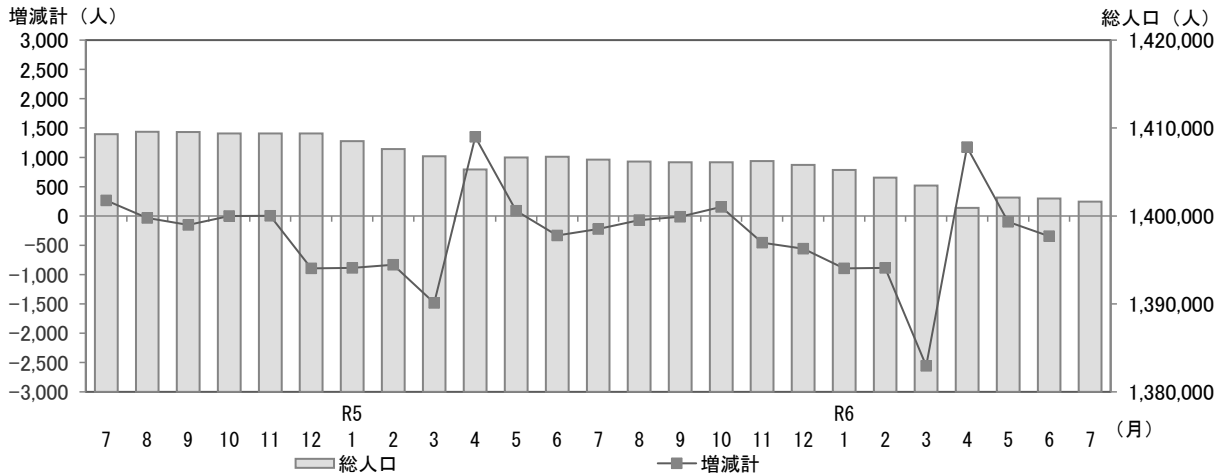

## 1 人口と世帯数

令和6年7月1日現在の滋賀県の総人口は1,401,641人で、前月と比べて345人減少しました。

なお、前年同月と比べて4,767人減少しています。

うち外国人数は36,220人で、前月と比べて253人増加し、前年同月と比べて2,203人増加しています。

	(人)	対前月比較		対前年同月比較	
		(人)	増減率(%)	(人)	増減率(%)
総人口	1,401,641 (36,220)	- 345 (+253)	- 0.02 (+0.7)	- 4,767 (+ 2,203)	- 0.34 (+6.48)
男	691,045 (19,299)	- 193 (+184)	- 0.03 (+0.96)	- 2,573 (+ 1,219)	- 0.37 (+6.74)
女	710,596 (16,921)	- 152 (+69)	- 0.02 (+0.41)	- 2,194 (+ 984)	- 0.31 (+6.17)
世帯数	605,655	+ 42	+ 0.01	+ 2,453	+ 0.41

※総人口、男、女の各下段( )に示す数値は、外国人数(内数)です。  
(参考)

	前月(令和6年6月1日現在)	前年同月(令和5年7月1日現在)
総人口	1,401,986	1,406,408
うち外国人数	35,967	34,017
世帯数	605,613	603,202

## 2 月別人口の動態グラフ

前月と比べて、自然増減は401人の減少、社会増減は56人の増加、増減計は345人の減少となっています。